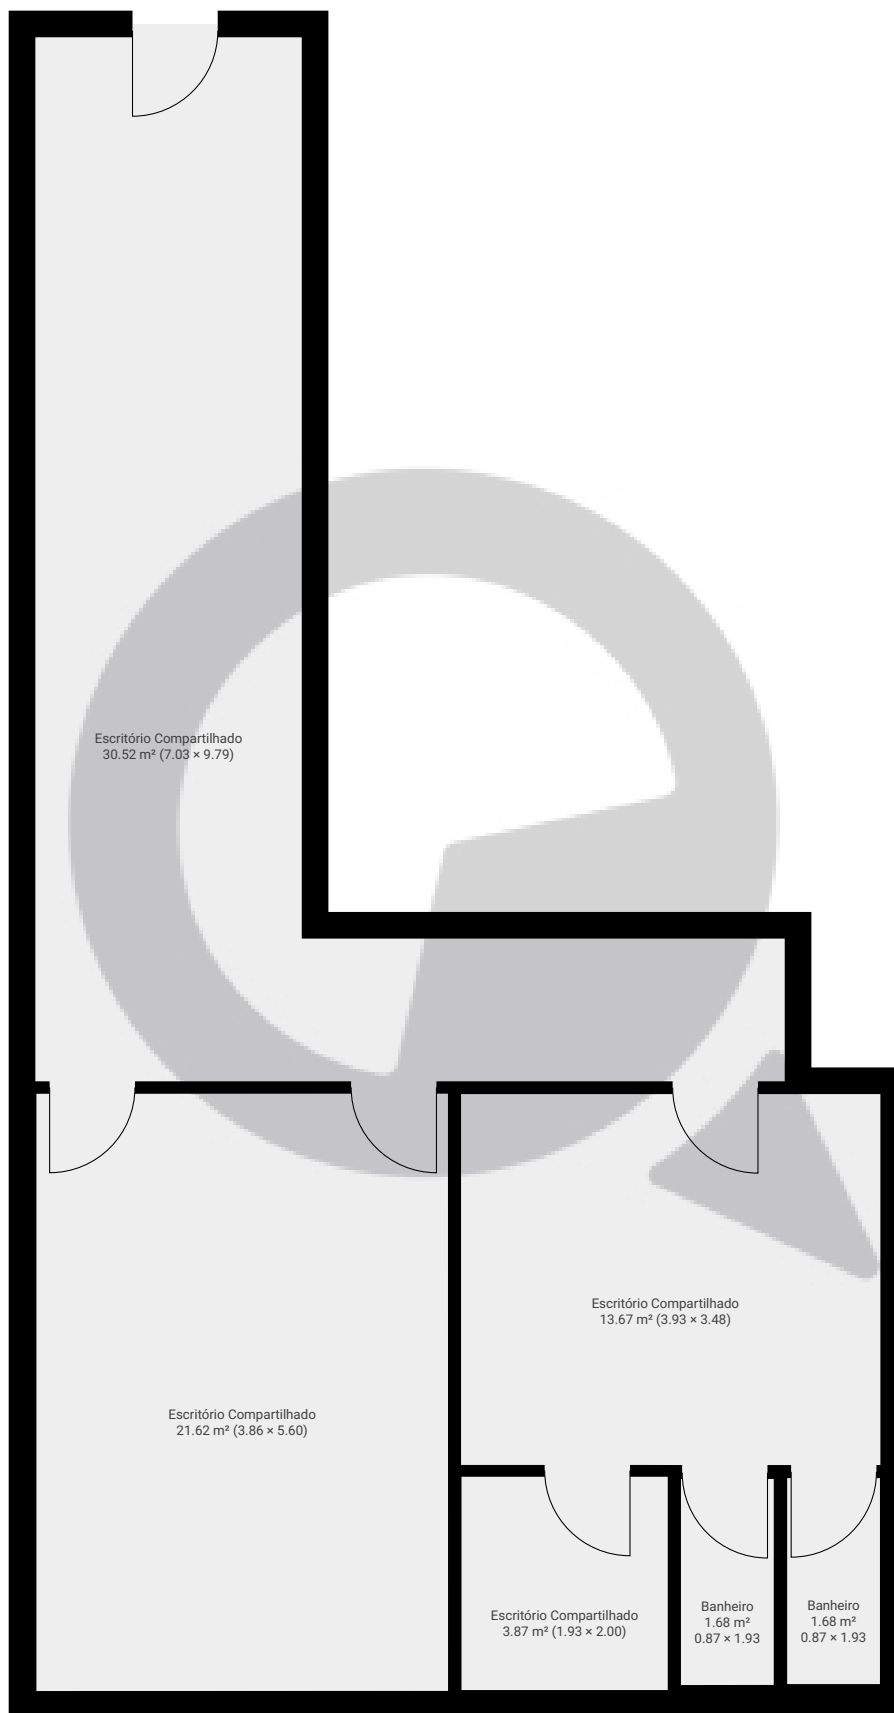

▼ Andar Térreo

ÁREA TOTAL: 73.00 m² · ÁREA DE MORADIA: 73.00 m² · CÔMODOS: 6

ESTA PLANTA É FORNECIDA SEM QUALQUER TIPO DE GARANTIA E PRECISÃO DE MEDIDAS.

1:71
Page 1/1