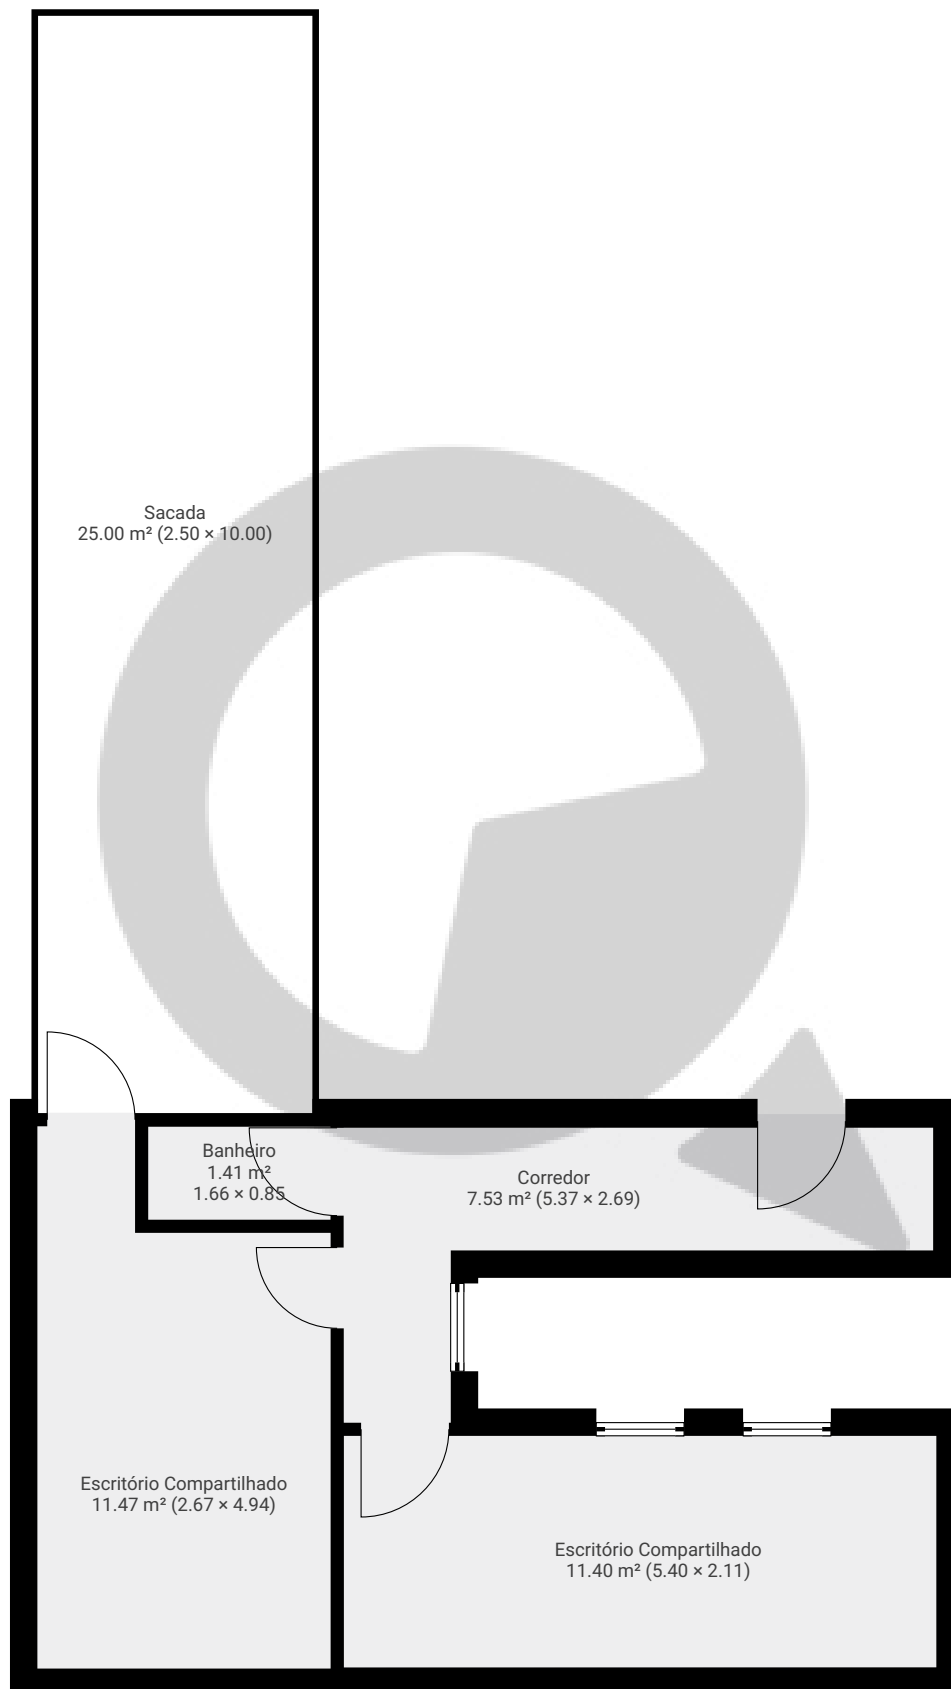

▼ 1º Piso

ÁREA TOTAL: 56.79 m² • ÁREA DE MORADIA: 31.79 m² • CÔMODOS: 4

ESTA PLANTA É FORNECIDA SEM QUALQUER TIPO DE GARANTIA E PRECISÃO DE MEDIDAS.