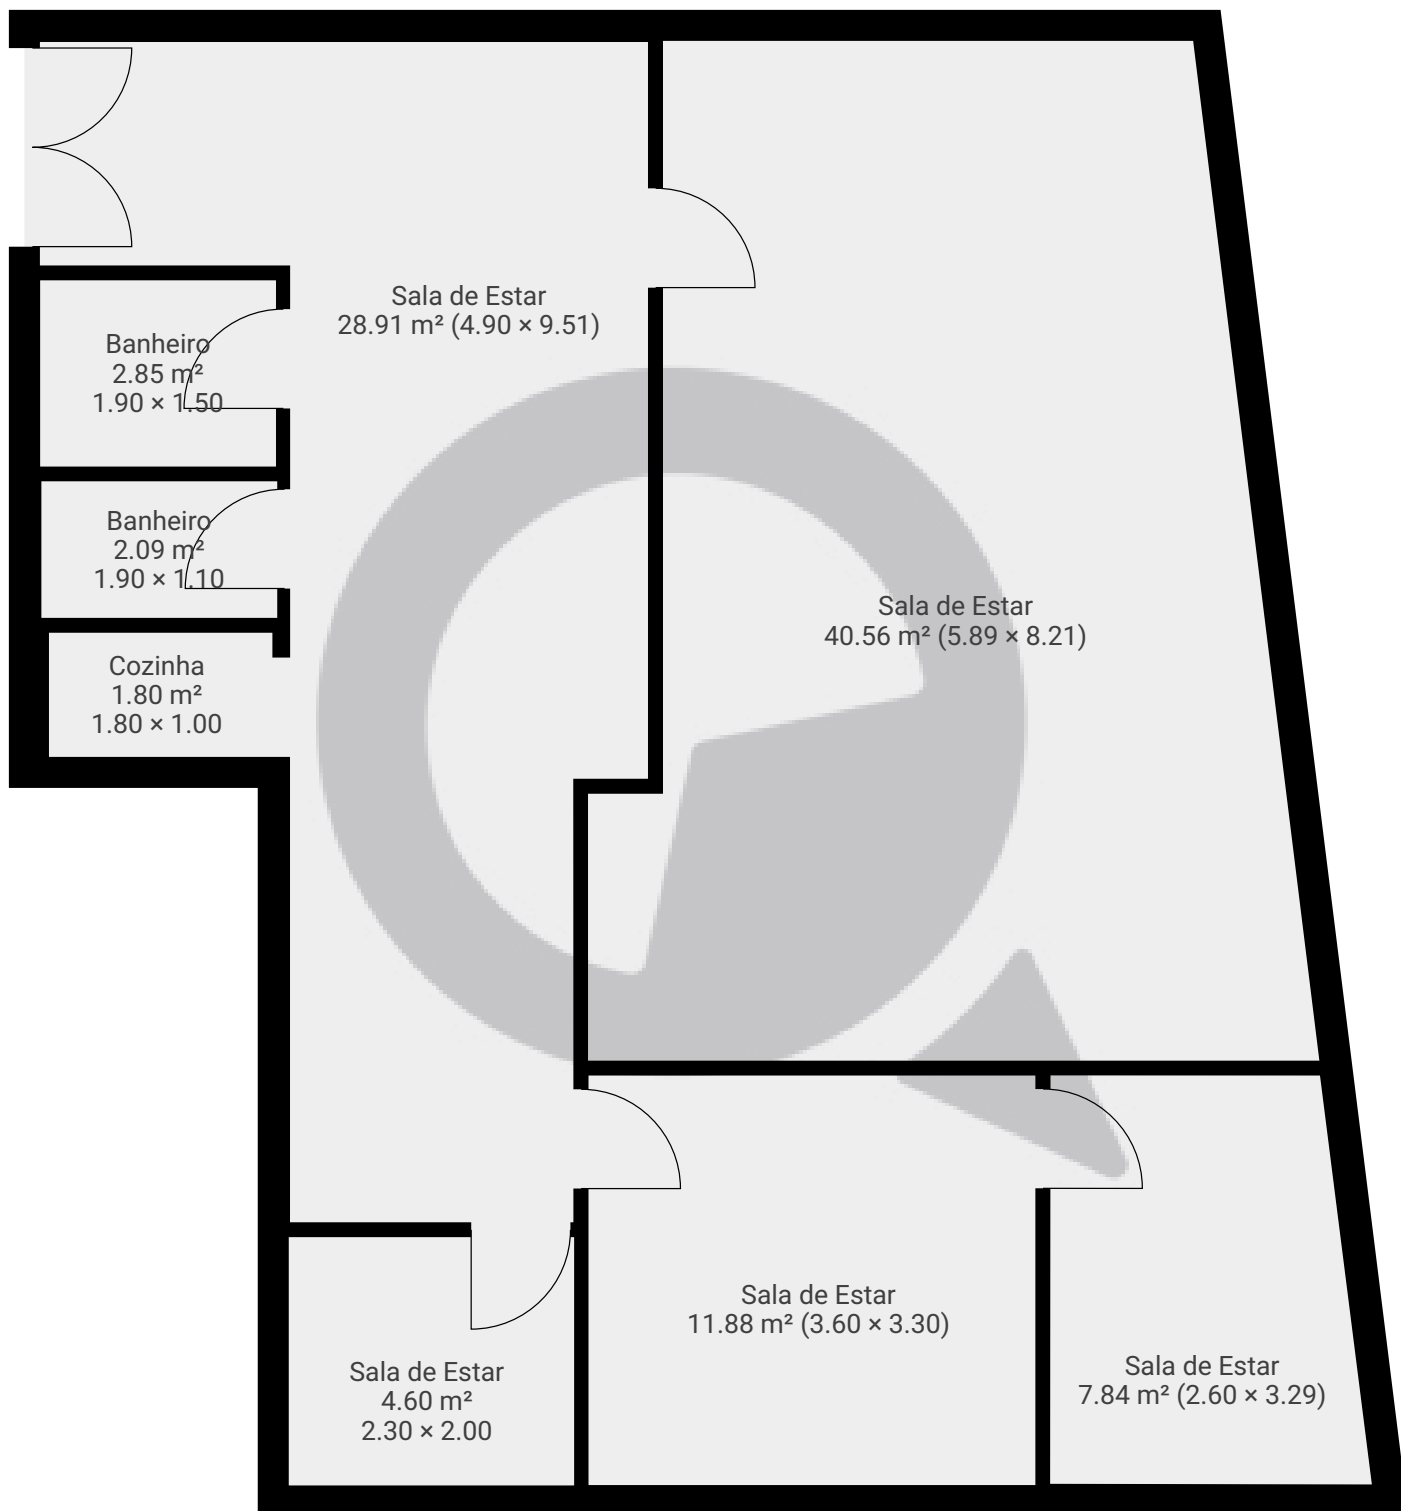

▼ 14º Piso

ÁREA TOTAL: 100.49 m² · ÁREA DE MORADIA: 100.49 m² · CÔMODOS: 8

ESTA PLANTA É FORNECIDA SEM QUALQUER TIPO DE GARANTIA E PRECISÃO DE MEDIDAS.