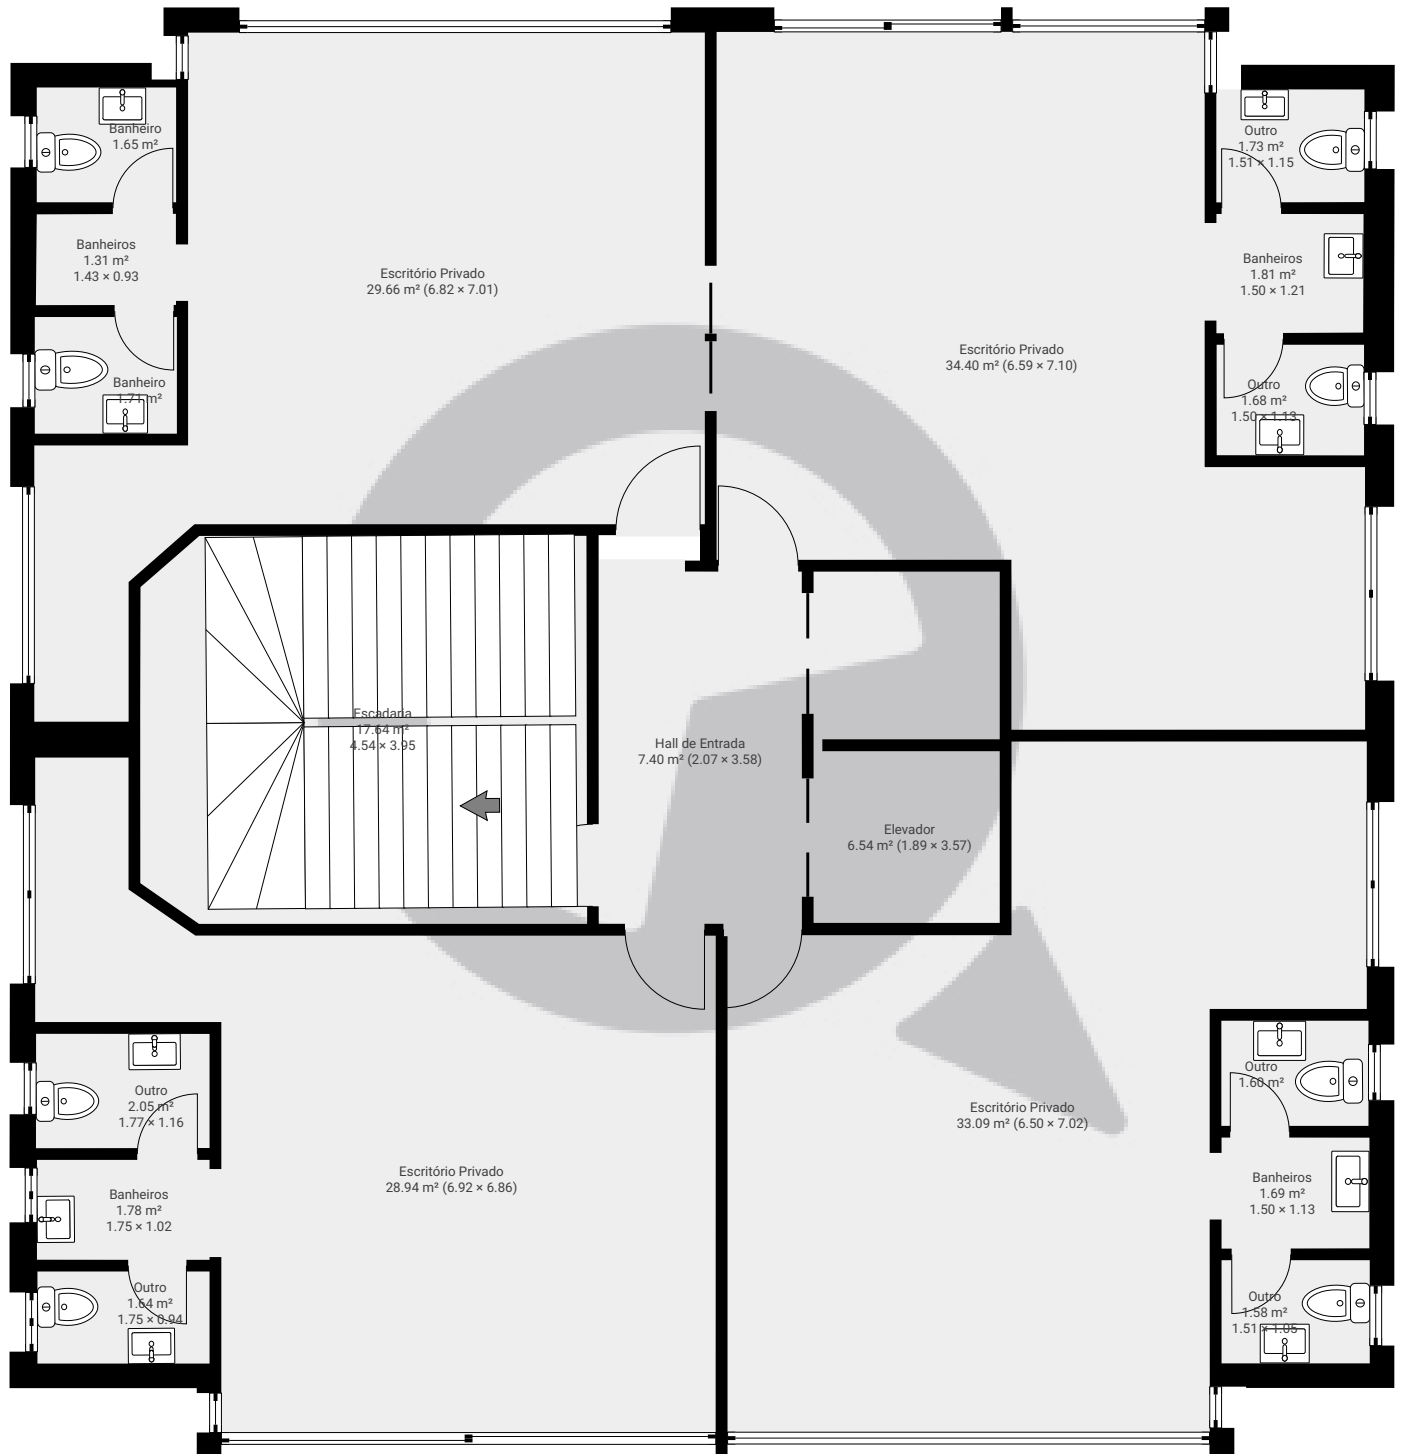

ÁREA TOTAL: 177.82 m² • ÁREA DE MORADIA: 177.82 m² • CÔMODOS: 19

ESTA PLANTA É FORNECIDA SEM QUALQUER TIPO DE GARANTIA E PRECISÃO DE MEDIDAS.

1:77

Page 1/4

Avenida Doutor Guilherme Dumont Vilares 2450

Avenida Doutor Guilherme Dumont Vilares 2450, 05725 São Paulo, São Paulo, BR
ÁREA TOTAL: 711.27 m² • ÁREA DE MORADIA: 711.27 m² • PISOS: 4 • CÔMODOS: 76

▼ 3º Piso

ÁREA TOTAL: 177.82 m² • ÁREA DE MORADIA: 177.82 m² • CÔMODOS: 19

ESTA PLANTA É FORNECIDA SEM QUALQUER TIPO DE GARANTIA E PRECISÃO DE MEDIDAS.

0 1 2 3m
1:77

Page 2/4

Avenida Doutor Guilherme Dumont Vilares 2450

Avenida Doutor Guilherme Dumont Vilares 2450, 05725 São Paulo, São Paulo, BR
ÁREA TOTAL: 711.27 m² • ÁREA DE MORADIA: 711.27 m² • PISOS: 4 • CÔMODO: 76

▼ 4º Piso

ÁREA TOTAL: 177.82 m² • ÁREA DE MORADIA: 177.82 m² • CÔMODO: 19

ESTA PLANTA É FORNECIDA SEM QUALQUER TIPO DE GARANTIA E PRECISÃO DE MEDIDAS.

1:77
Page 3/4

Avenida Doutor Guilherme Dumont Vilares 2450

Avenida Doutor Guilherme Dumont Vilares 2450, 05725 São Paulo, São Paulo, BR
ÁREA TOTAL: 711.27 m² • ÁREA DE MORADIA: 711.27 m² • PISOS: 4 • CÔMODO: 76