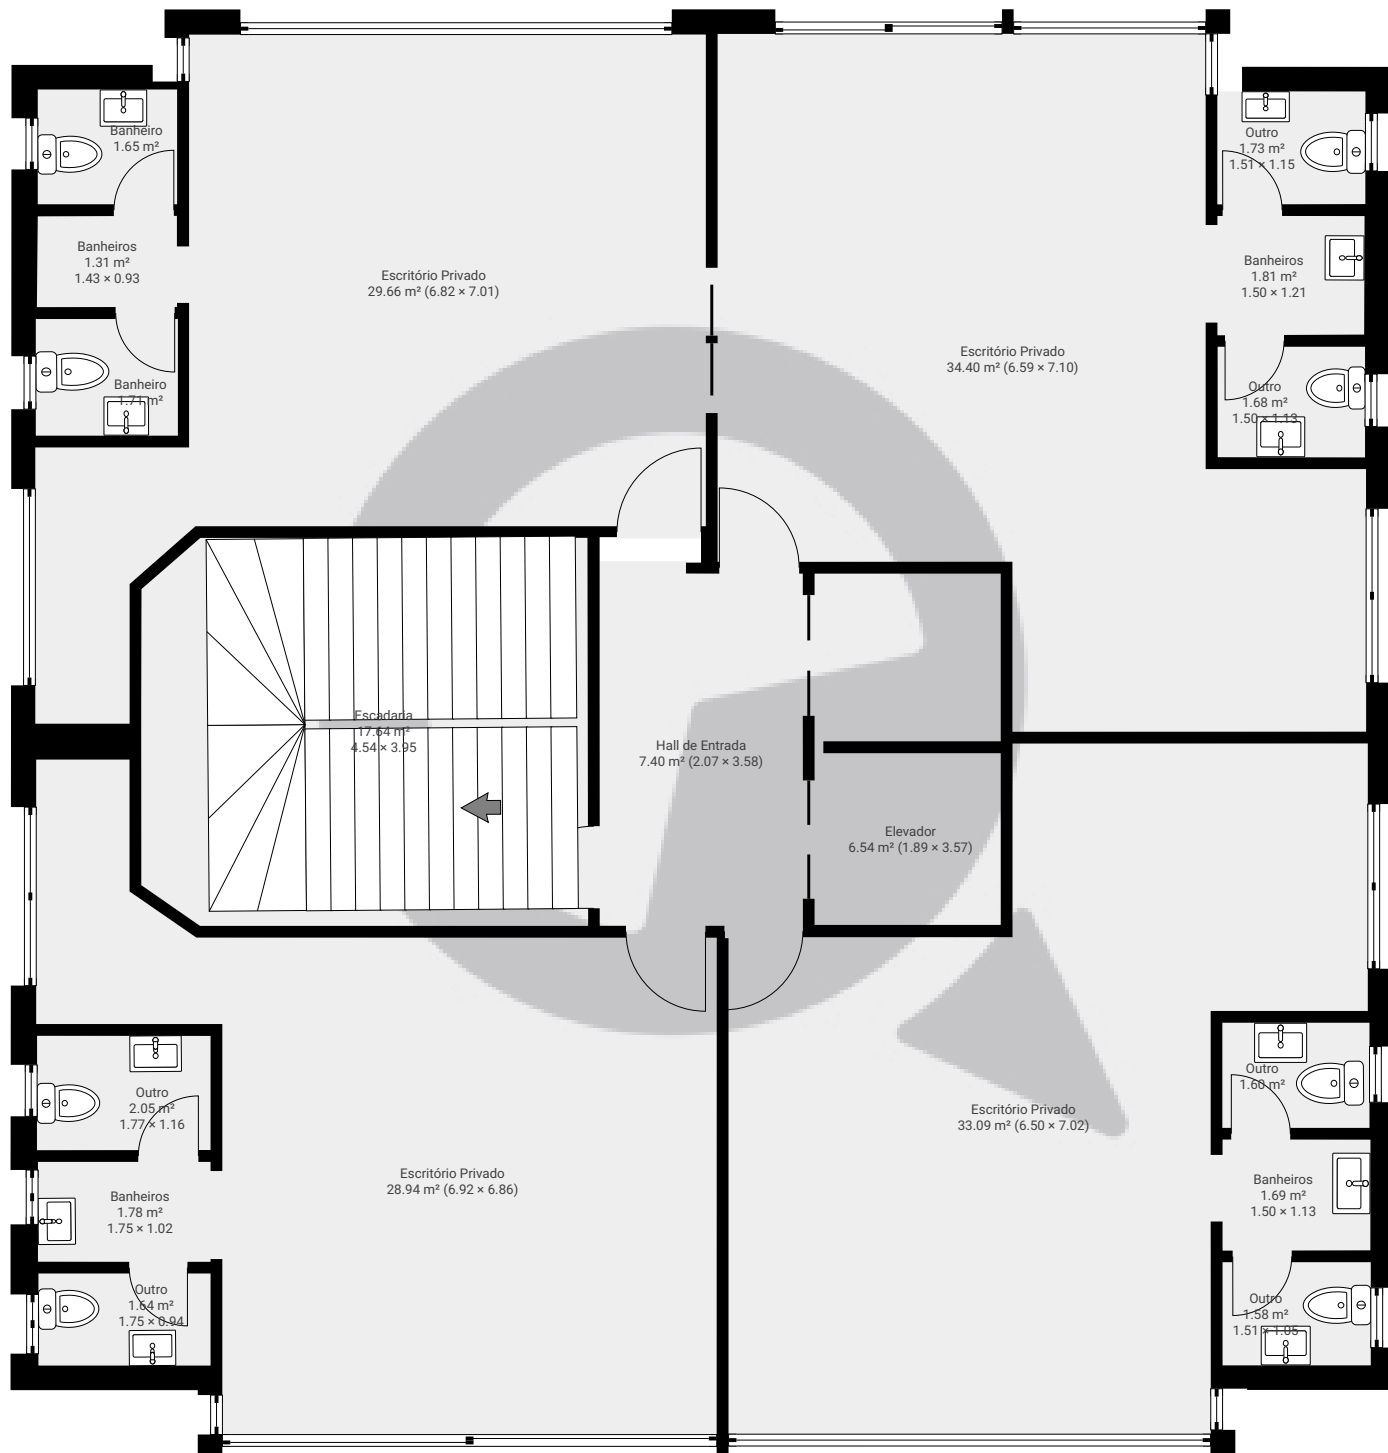

Avenida Doutor Guilherme Dumont Vilares 2450

Avenida Doutor Guilherme Dumont Vilares 2450, 05725 São Paulo, São Paulo, BR
ÁREA TOTAL: 711.27 m² • ÁREA DE MORADIA: 711.27 m² • PISOS: 4 • CÔMODOS: 76

▼ 2º Piso

ÁREA TOTAL: 177.82 m² • ÁREA DE MORADIA: 177.82 m² • CÔMODOS: 19

ESTA PLANTA É FORNECIDA SEM QUALQUER TIPO DE GARANTIA E PRECISÃO DE MEDIDAS.

1:77

Page 1/4

Avenida Doutor Guilherme Dumont Vilares 2450

Avenida Doutor Guilherme Dumont Vilares 2450, 05725 São Paulo, São Paulo, BR
ÁREA TOTAL: 711.27 m² • ÁREA DE MORADIA: 711.27 m² • PISOS: 4 • CÔMODOS: 76

▼ 3º Piso

ÁREA TOTAL: 177.82 m² • ÁREA DE MORADIA: 177.82 m² • CÔMODOS: 19

ESTA PLANTA É FORNECIDA SEM QUALQUER TIPO DE GARANTIA E PRECISÃO DE MEDIDAS.

0 1 2 3m
1:77

Page 2/4

Avenida Doutor Guilherme Dumont Vilares 2450

Avenida Doutor Guilherme Dumont Vilares 2450, 05725 São Paulo, São Paulo, BR
ÁREA TOTAL: 711.27 m² • ÁREA DE MORADIA: 711.27 m² • PISOS: 4 • CÔMODO: 76

▼ 4º Piso

ÁREA TOTAL: 177.82 m² • ÁREA DE MORADIA: 177.82 m² • CÔMODO: 19