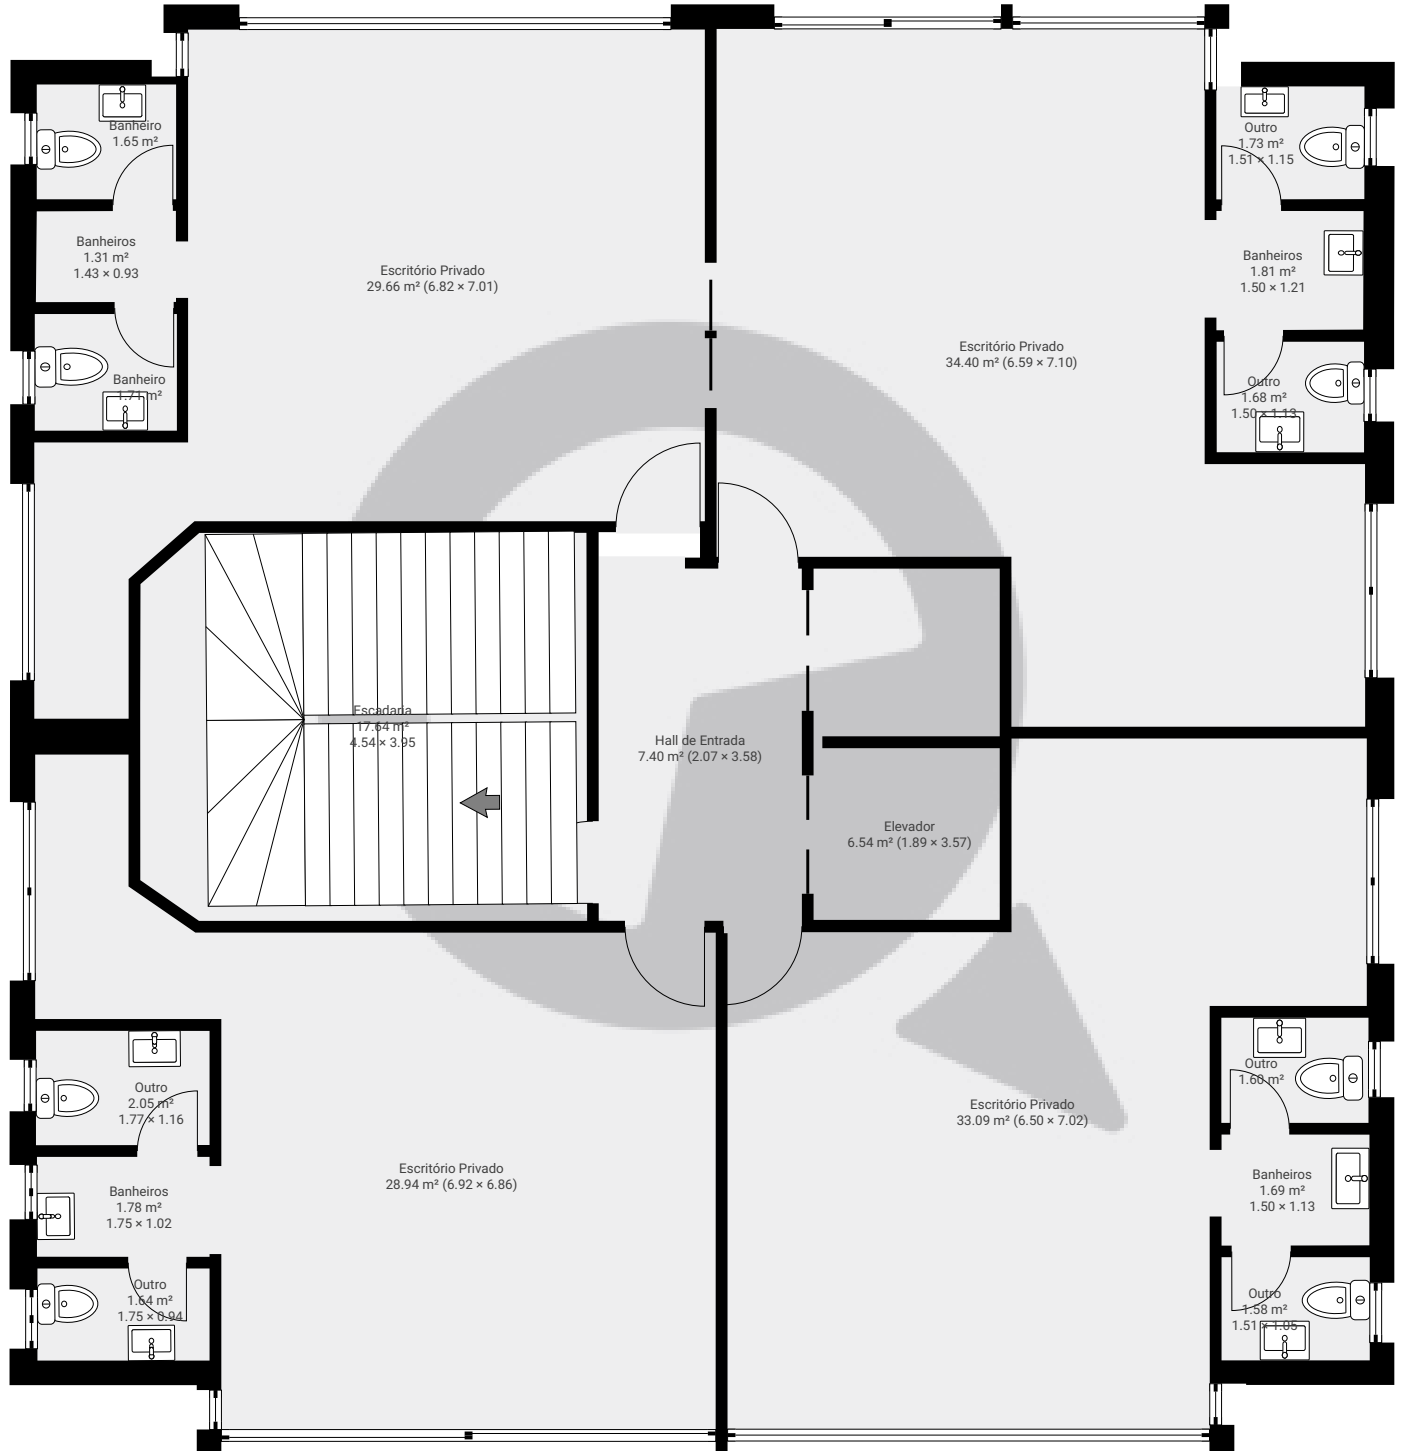

Avenida Doutor Guilherme Dumont Vilares 2450

Avenida Doutor Guilherme Dumont Vilares 2450, 05725 São Paulo, São Paulo, BR
ÁREA TOTAL: 711.27 m² • ÁREA DE MORADIA: 711.27 m² • PISOS: 4 • CÔMODOS: 76

▼ 2º Piso

Avenida Doutor Guilherme Dumont Vilares 2450, 05725 São Paulo, São Paulo, BR
ÁREA TOTAL: 711.27 m² • ÁREA DE MORADIA: 711.27 m² • PISOS: 4 • CÔMODO: 76

▼ 4º Piso

ÁREA TOTAL: 177.82 m² • ÁREA DE MORADIA: 177.82 m² • CÔMODO: 19

ESTA PLANTA É FORNECIDA SEM QUALQUER TIPO DE GARANTIA E PRECISÃO DE MEDIDAS.

1:77
Page 3/4

Avenida Doutor Guilherme Dumont Vilares 2450

Avenida Doutor Guilherme Dumont Vilares 2450, 05725 São Paulo, São Paulo, BR
ÁREA TOTAL: 711.27 m² • ÁREA DE MORADIA: 711.27 m² • PISOS: 4 • CÔMODO: 76

▼ 5º Piso

ÁREA TOTAL: 177.82 m² • ÁREA DE MORADIA: 177.82 m² • CÔMODO: 19

ESTA PLANTA É FORNECIDA SEM QUALQUER TIPO DE GARANTIA E PRECISÃO DE MEDIDAS.

1:77

Page 4/4