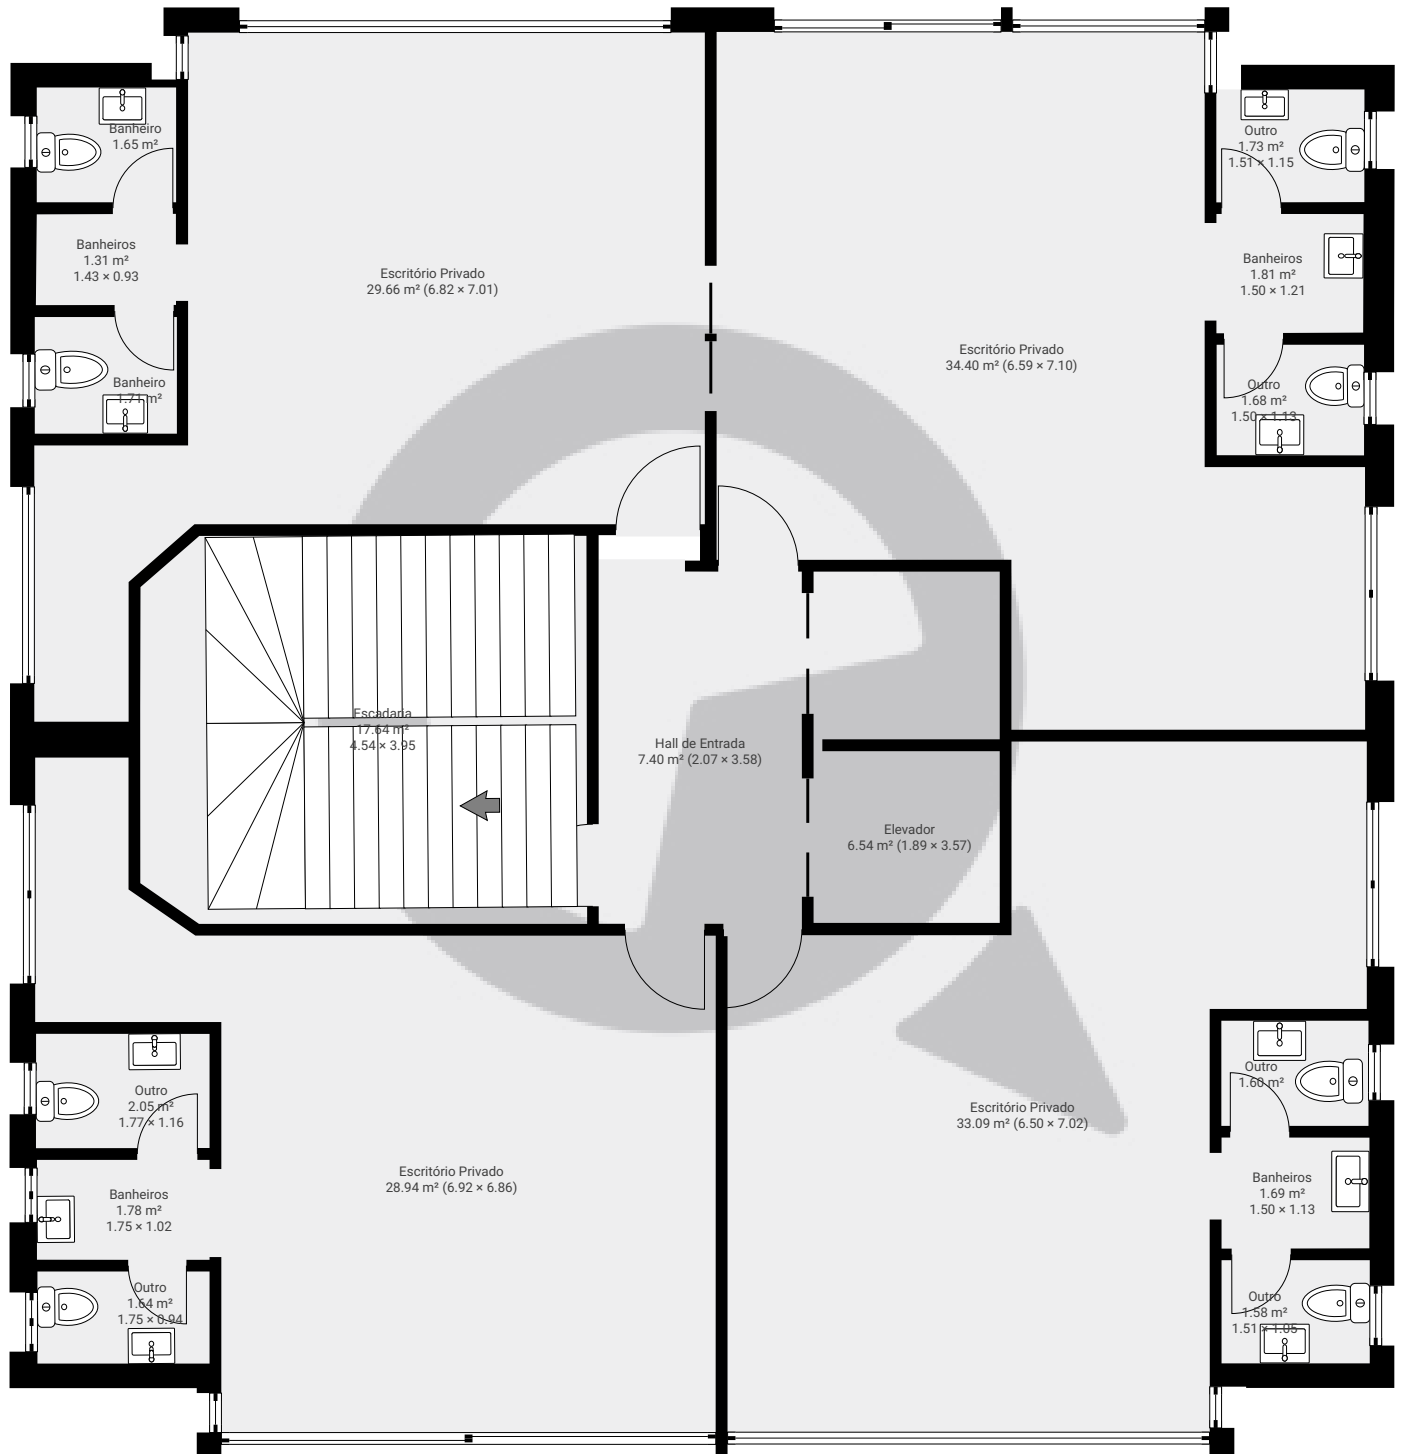

Avenida Doutor Guilherme Dumont Vilares 2450

Avenida Doutor Guilherme Dumont Vilares 2450, 05725 São Paulo, São Paulo, BR
ÁREA TOTAL: 711.27 m² • ÁREA DE MORADIA: 711.27 m² • PISOS: 4 • CÔMODOS: 76

▼ 2º Piso

ÁREA TOTAL: 177.82 m² • ÁREA DE MORADIA: 177.82 m² • CÔMODOS: 19

ESTA PLANTA É FORNECIDA SEM QUALQUER TIPO DE GARANTIA E PRECISÃO DE MEDIDAS.

1:77

Page 1/4

Avenida Doutor Guilherme Dumont Vilares 2450

Avenida Doutor Guilherme Dumont Vilares 2450, 05725 São Paulo, São Paulo, BR
ÁREA TOTAL: 711.27 m² • ÁREA DE MORADIA: 711.27 m² • PISOS: 4 • CÔMODOS: 76

▼ 3º Piso

ÁREA TOTAL: 177.82 m² • ÁREA DE MORADIA: 177.82 m² • CÔMODOS: 19

ESTA PLANTA É FORNECIDA SEM QUALQUER TIPO DE GARANTIA E PRECISÃO DE MEDIDAS.

0 1 2 3m
1:77

Page 2/4

Avenida Doutor Guilherme Dumont Vilares 2450

Avenida Doutor Guilherme Dumont Vilares 2450, 05725 São Paulo, São Paulo, BR
ÁREA TOTAL: 711.27 m² • ÁREA DE MORADIA: 711.27 m² • PISOS: 4 • CÔMODO: 76

▼ 4º Piso

ÁREA TOTAL: 177.82 m² • ÁREA DE MORADIA: 177.82 m² • CÔMODO: 19