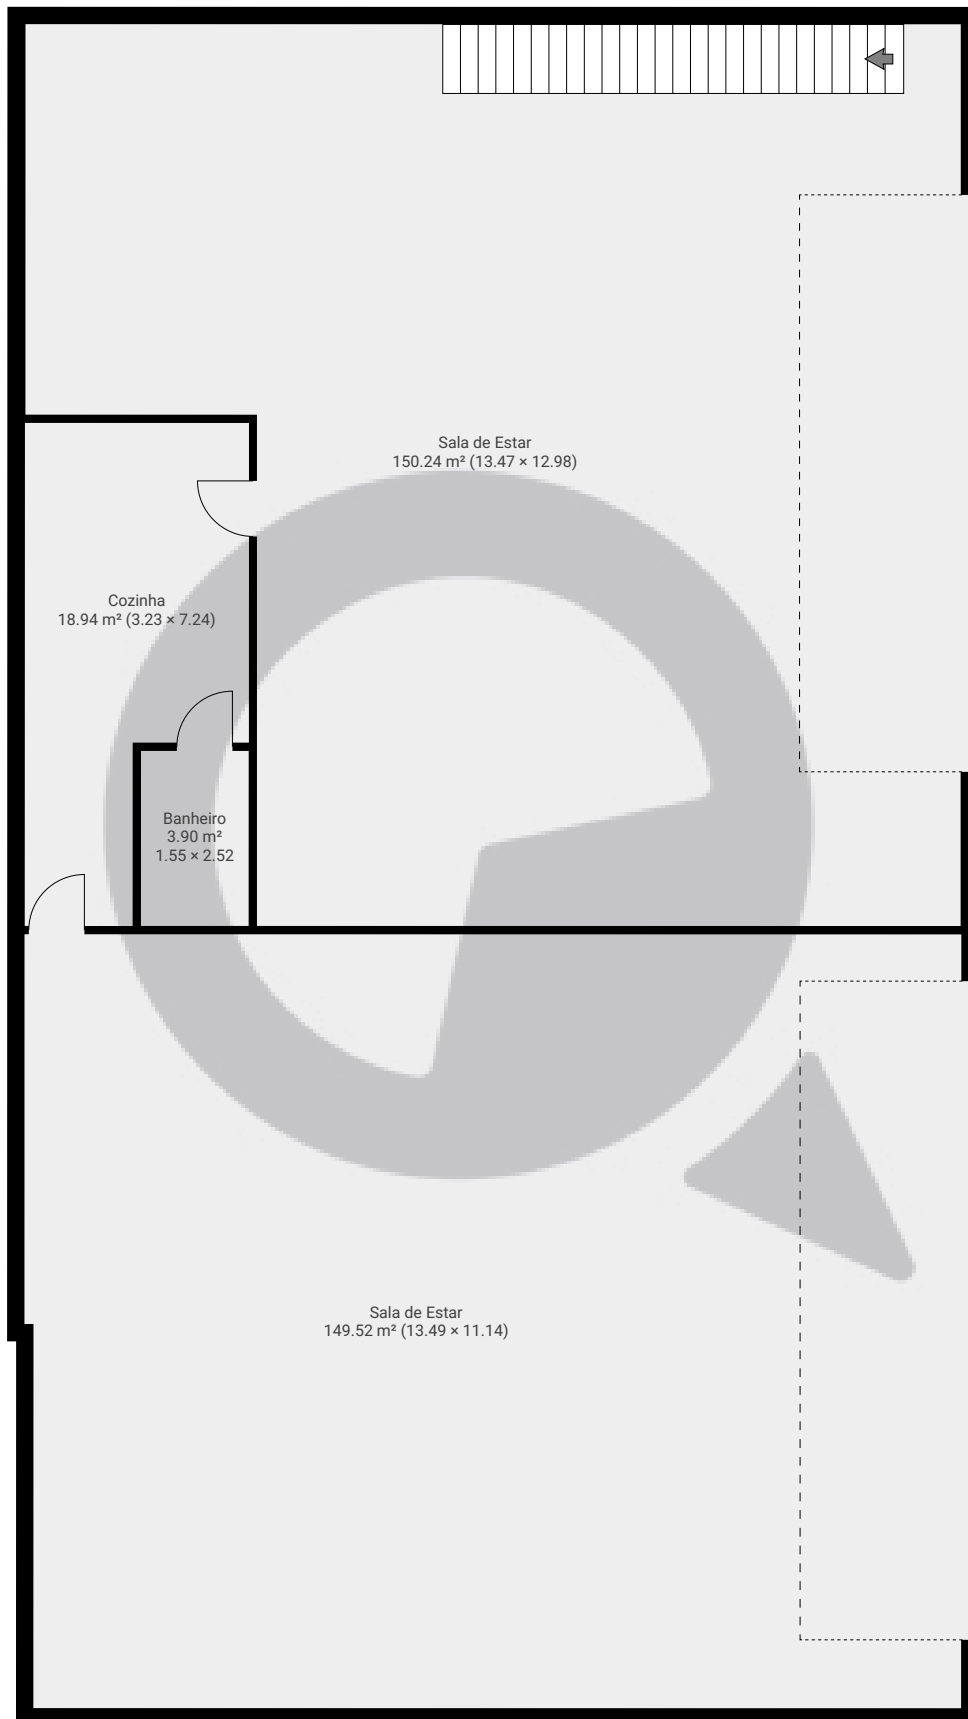

# Avenida Calim Eid 481 Vila Ré

ÁREA TOTAL: 488.48 m<sup>2</sup> · ÁREA DE MORADIA: 488.48 m<sup>2</sup> · PISOS: 2 · CÔMODOS: 5

## ▼ 1º Piso

ÁREA TOTAL: 322.55 m<sup>2</sup> · ÁREA DE MORADIA: 322.55 m<sup>2</sup> · CÔMODOS: 4

ESTA PLANTA É FORNECIDA SEM QUALQUER TIPO DE GARANTIA E PRECISÃO DE MEDIDAS.

▼ 2º Piso

ÁREA TOTAL: 165.94 m<sup>2</sup> · ÁREA DE MORADIA: 165.94 m<sup>2</sup> · CÔMODOS: 1

ESTA PLANTA É FORNECIDA SEM QUALQUER TIPO DE GARANTIA E PRECISÃO DE MEDIDAS.

0 1 2 3 4 5m  
1:109  
Page 2/2