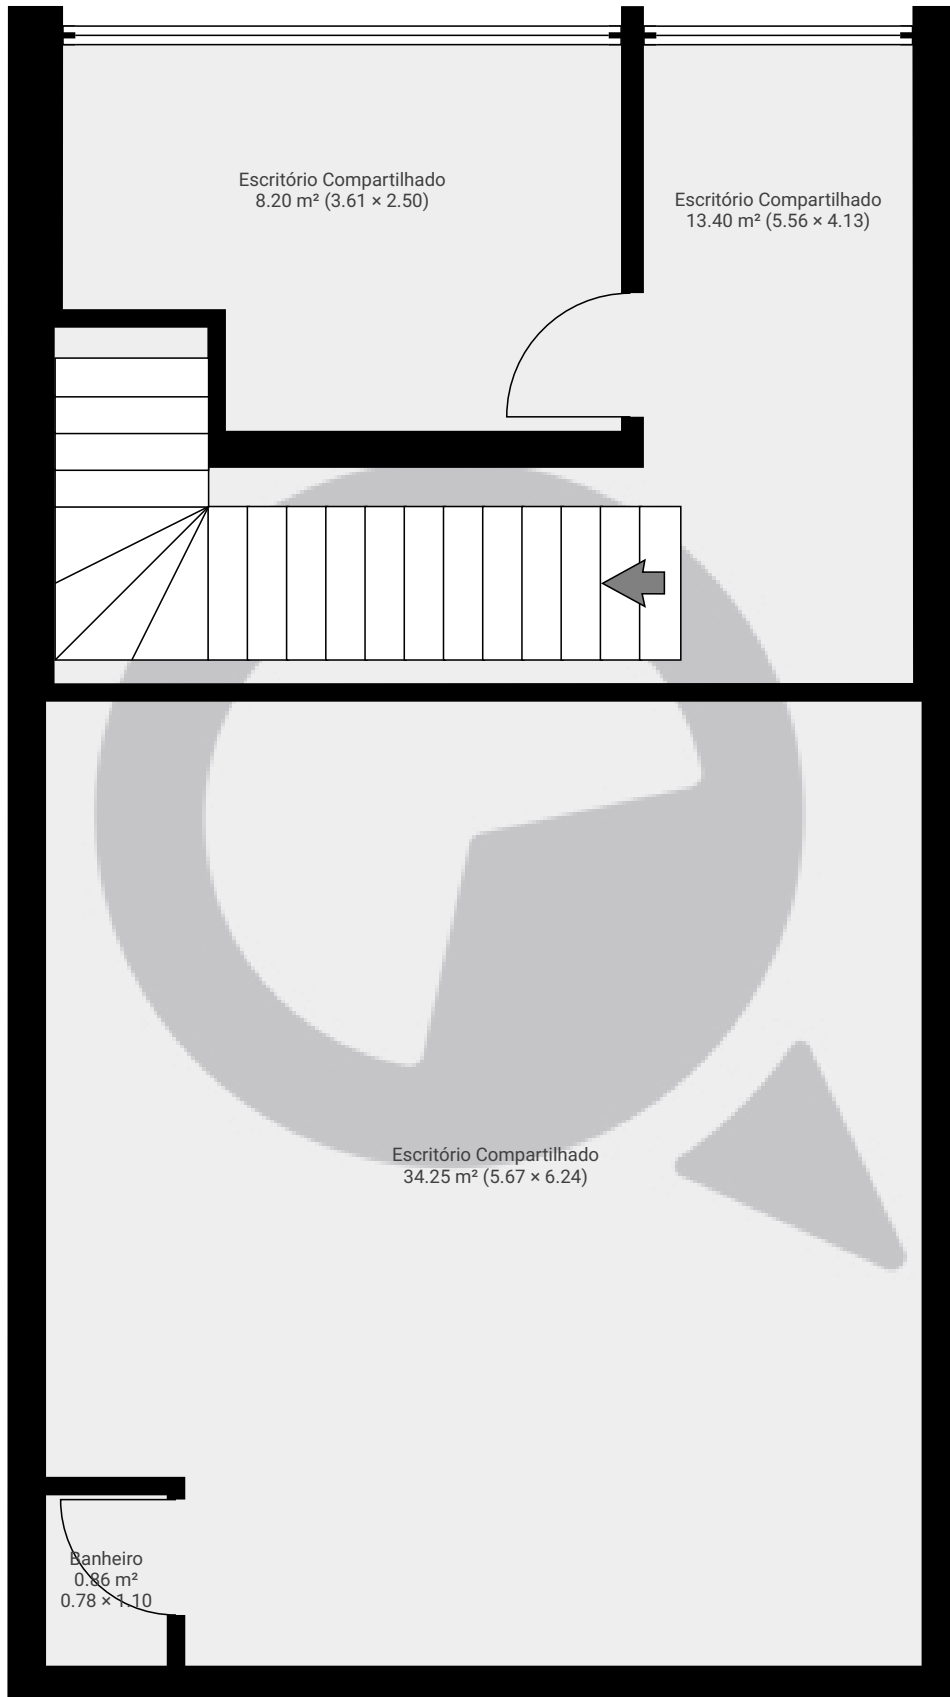

## ▼ Andar Térreo

ÁREA TOTAL: 22.97 m<sup>2</sup> • ÁREA DE MORADIA: 22.97 m<sup>2</sup> • CÔMODOS: 1

ESTA PLANTA É FORNECIDA SEM QUALQUER TIPO DE GARANTIA E PRECISÃO DE MEDIDAS.

0.0 0.5 1.0 1.5 2.0m  
1:49

## ▼ 1º Piso

ÁREA TOTAL: 56.69 m<sup>2</sup> • ÁREA DE MORADIA: 56.69 m<sup>2</sup> • CÔMODOS: 4

ESTA PLANTA É FORNECIDA SEM QUALQUER TIPO DE GARANTIA E PRECISÃO DE MEDIDAS.

0.0 0.5 1.0 1.5 2.0m  
1:49

Page 2/2