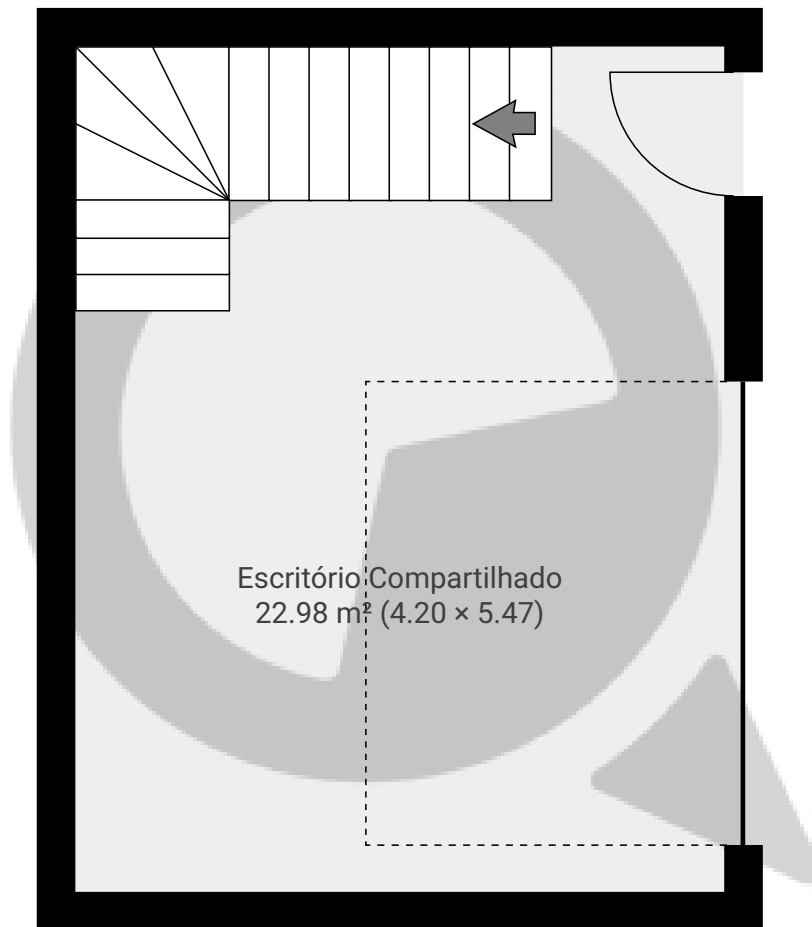

## ▼ Andar Térreo

ÁREA TOTAL: 22.97 m<sup>2</sup> • ÁREA DE MORADIA: 22.97 m<sup>2</sup> • CÔMODOS: 1

ESTA PLANTA É FORNECIDA SEM QUALQUER TIPO DE GARANTIA E PRECISÃO DE MEDIDAS.

0.0 0.5 1.0 1.5 2.0m  
1:49

## ▼ 1º Piso

ÁREA TOTAL: 56.69 m<sup>2</sup> • ÁREA DE MORADIA: 56.69 m<sup>2</sup> • CÔMODOS: 4

ESTA PLANTA É FORNECIDA SEM QUALQUER TIPO DE GARANTIA E PRECISÃO DE MEDIDAS.

0.0 0.5 1.0 1.5 2.0m  
1:49

Page 2/2