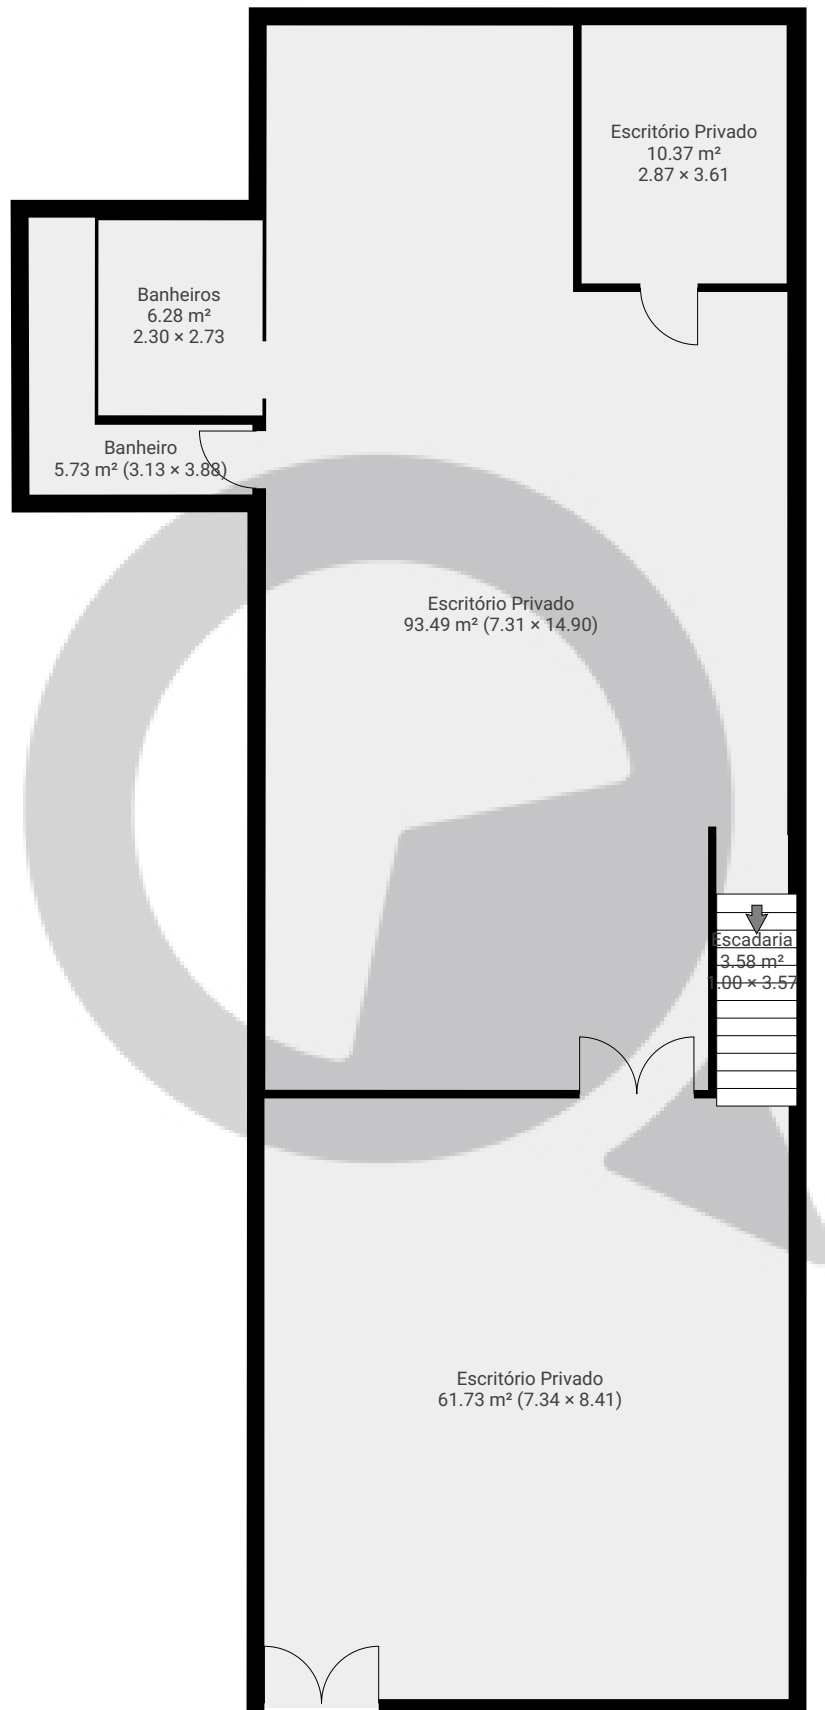

Rua da Consolação, nº2149

Rua da Consolação 2149, 01301-100, São Paulo, BR
ÁREA TOTAL: 303.67 m² · ÁREA DE MORADIA: 303.67 m² · PISOS: 2 · CÔMODOS: 10

▼ Andar Térreo

ÁREA TOTAL: 181.13 m² · ÁREA DE MORADIA: 181.13 m² · CÔMODOS: 6

ESTA PLANTA É FORNECIDA SEM QUALQUER TIPO DE GARANTIA E PRECISÃO DE MEDIDAS.

Rua da Consolação, nº2149

Rua da Consolação 2149, 01301-100, São Paulo, BR

ÁREA TOTAL: 303.67 m² · ÁREA DE MORADIA: 303.67 m² · PISOS: 2 · CÔMODOS: 10

▼ Andar térreo superior

ÁREA TOTAL: 122.54 m² · ÁREA DE MORADIA: 122.54 m² · CÔMODOS: 4

ESTA PLANTA É FORNECIDA SEM QUALQUER TIPO DE GARANTIA E PRECISÃO DE MEDIDAS.