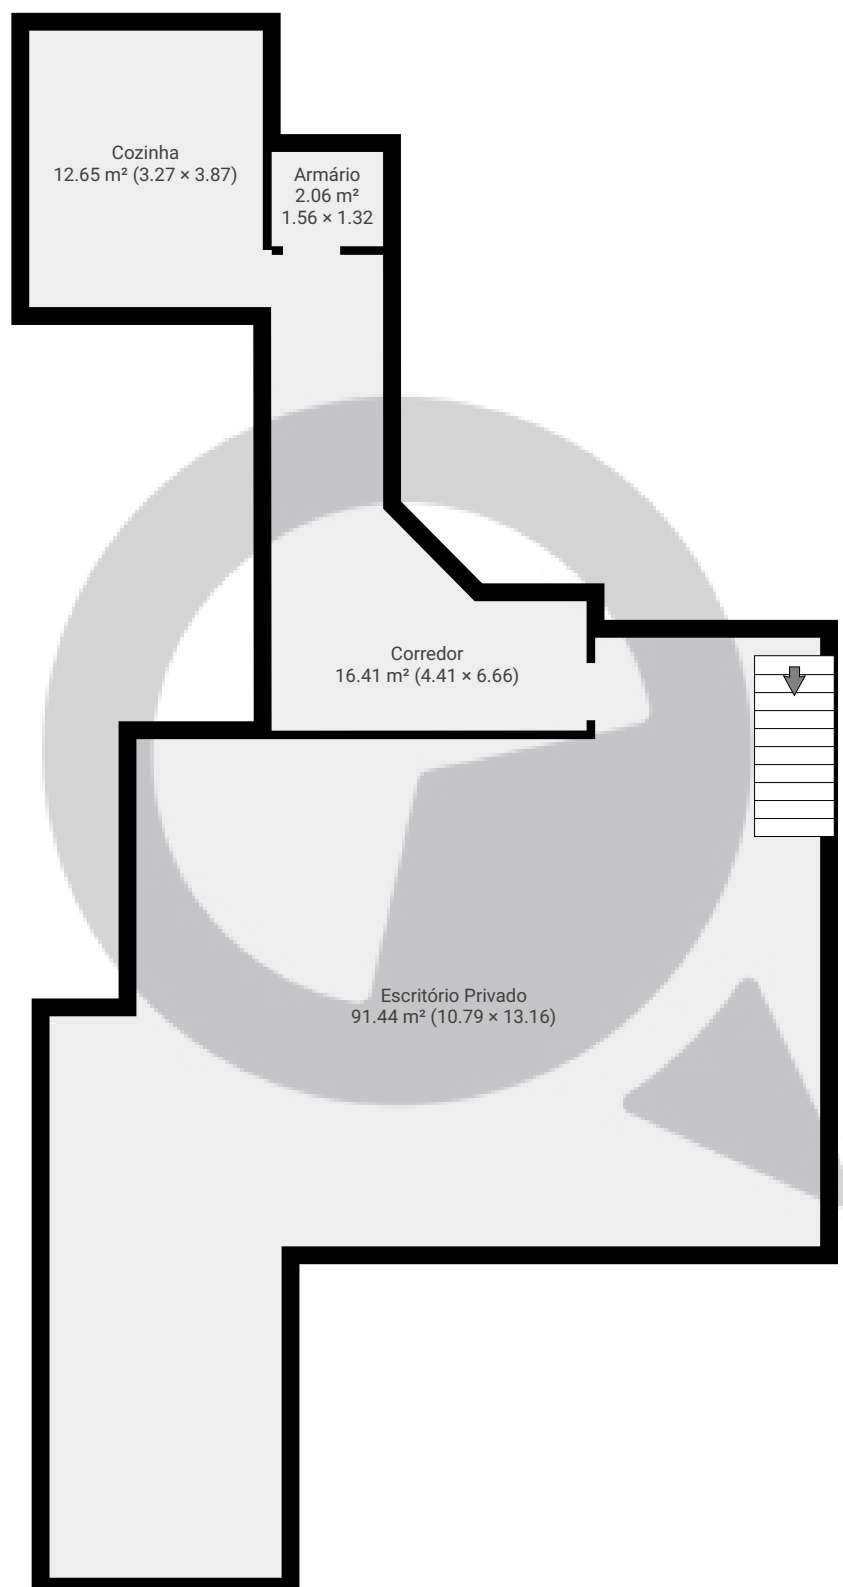

Rua da Consolação, nº2149

Rua da Consolação 2149, 01301-100, São Paulo, BR
ÁREA TOTAL: 303.67 m² · ÁREA DE MORADIA: 303.67 m² · PISOS: 2 · CÔMODOS: 10

▼ Andar Térreo

ÁREA TOTAL: 181.13 m² · ÁREA DE MORADIA: 181.13 m² · CÔMODOS: 6

ESTA PLANTA É FORNECIDA SEM QUALQUER TIPO DE GARANTIA E PRECISÃO DE MEDIDAS.

Rua da Consolação, nº2149

Rua da Consolação 2149, 01301-100, São Paulo, BR

ÁREA TOTAL: 303.67 m² · ÁREA DE MORADIA: 303.67 m² · PISOS: 2 · CÔMODOS: 10

▼ Andar térreo superior

ÁREA TOTAL: 122.54 m² · ÁREA DE MORADIA: 122.54 m² · CÔMODOS: 4

ESTA PLANTA É FORNECIDA SEM QUALQUER TIPO DE GARANTIA E PRECISÃO DE MEDIDAS.