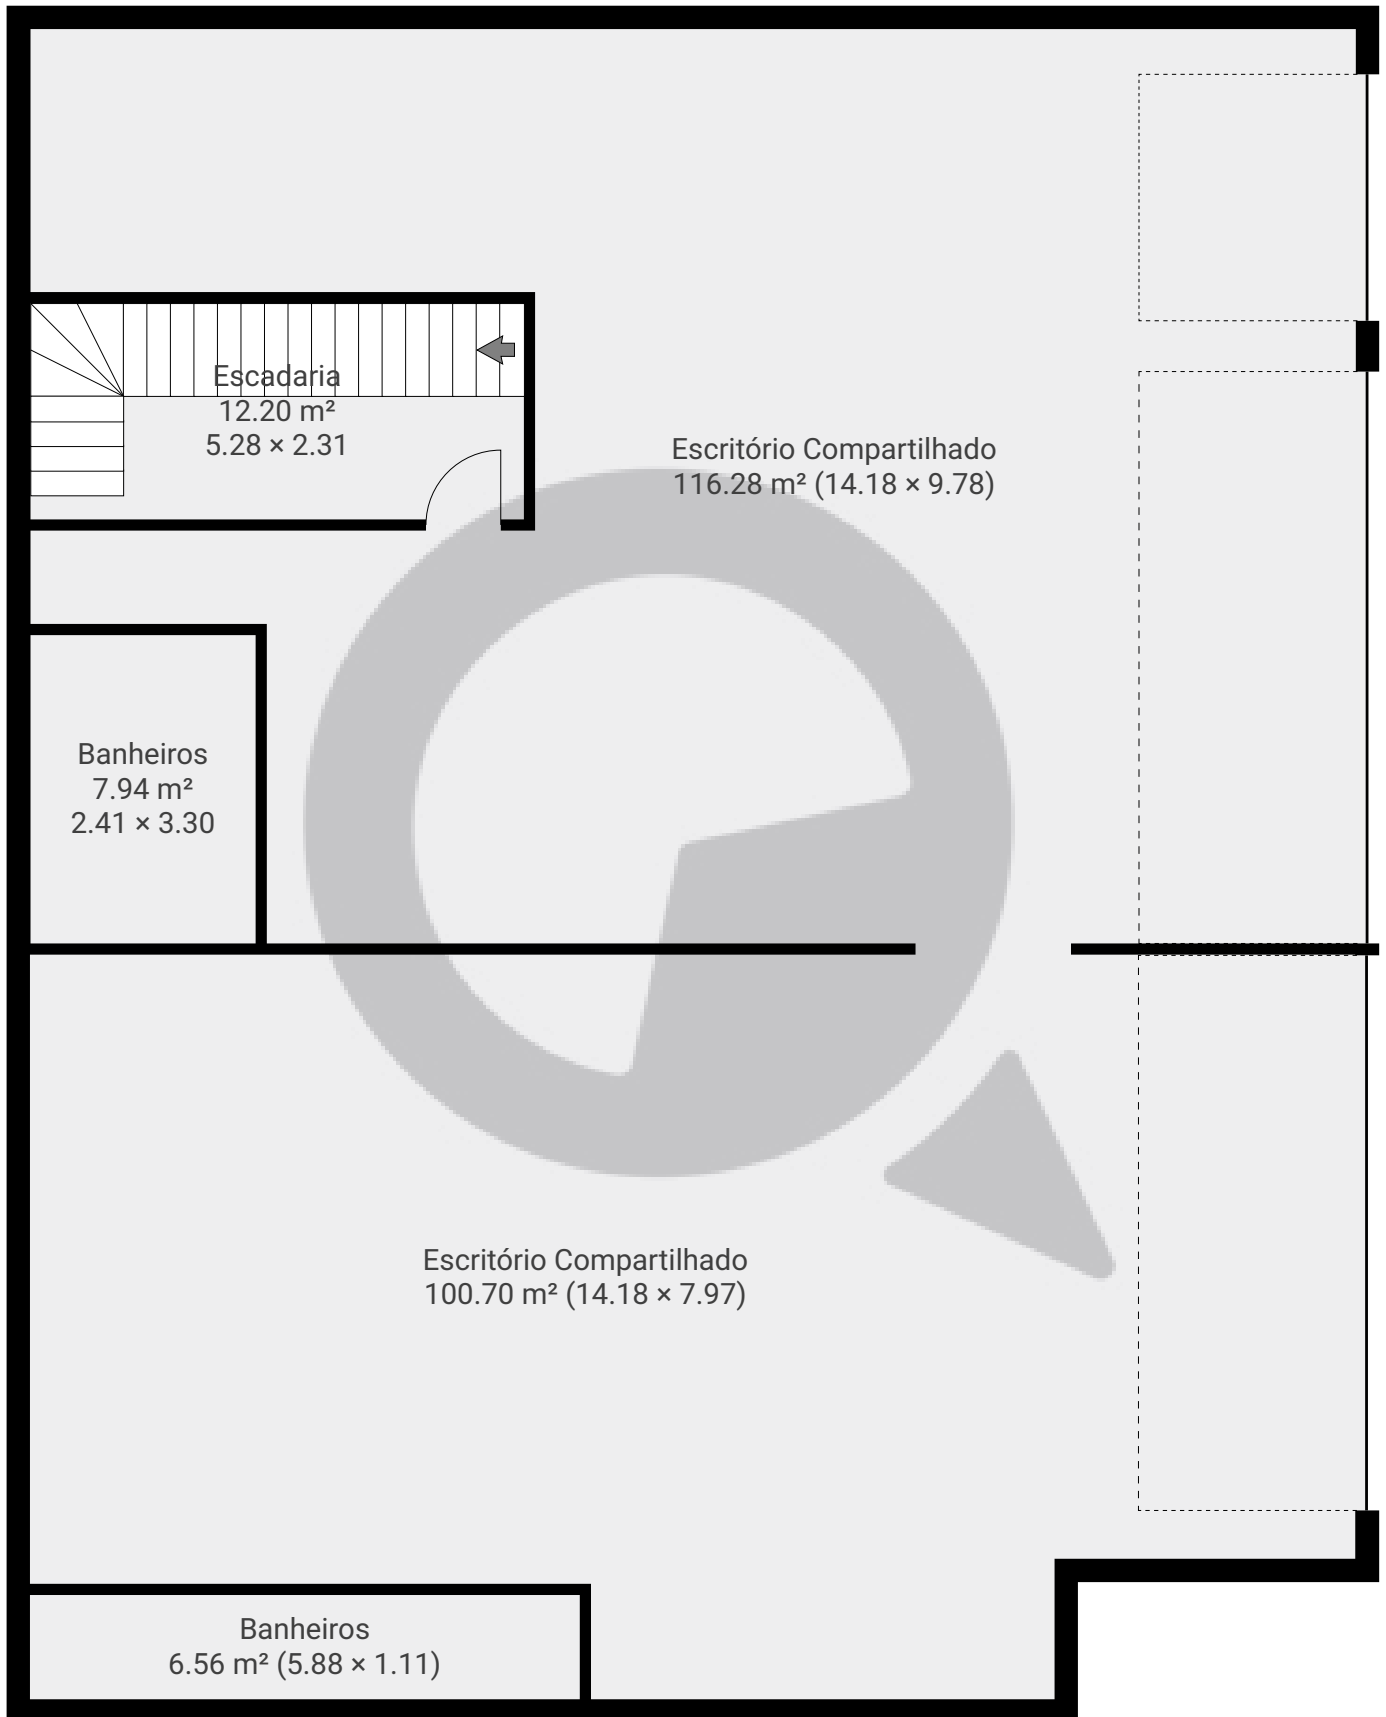

▼ Andar Térreo

ÁREA TOTAL: 243.61 m² • ÁREA DE MORADIA: 243.61 m² • CÔMODOS: 5

ESTA PLANTA É FORNECIDA SEM QUALQUER TIPO DE GARANTIA E PRECISÃO DE MEDIDAS.

▼ 1º Piso

ÁREA TOTAL: 86.17 m² · ÁREA DE MORADIA: 86.17 m² · CÔMODOS: 3

ESTA PLANTA É FORNECIDA SEM QUALQUER TIPO DE GARANTIA E PRECISÃO DE MEDIDAS.

0 1 2 3 4m
1:81
Page 2/2