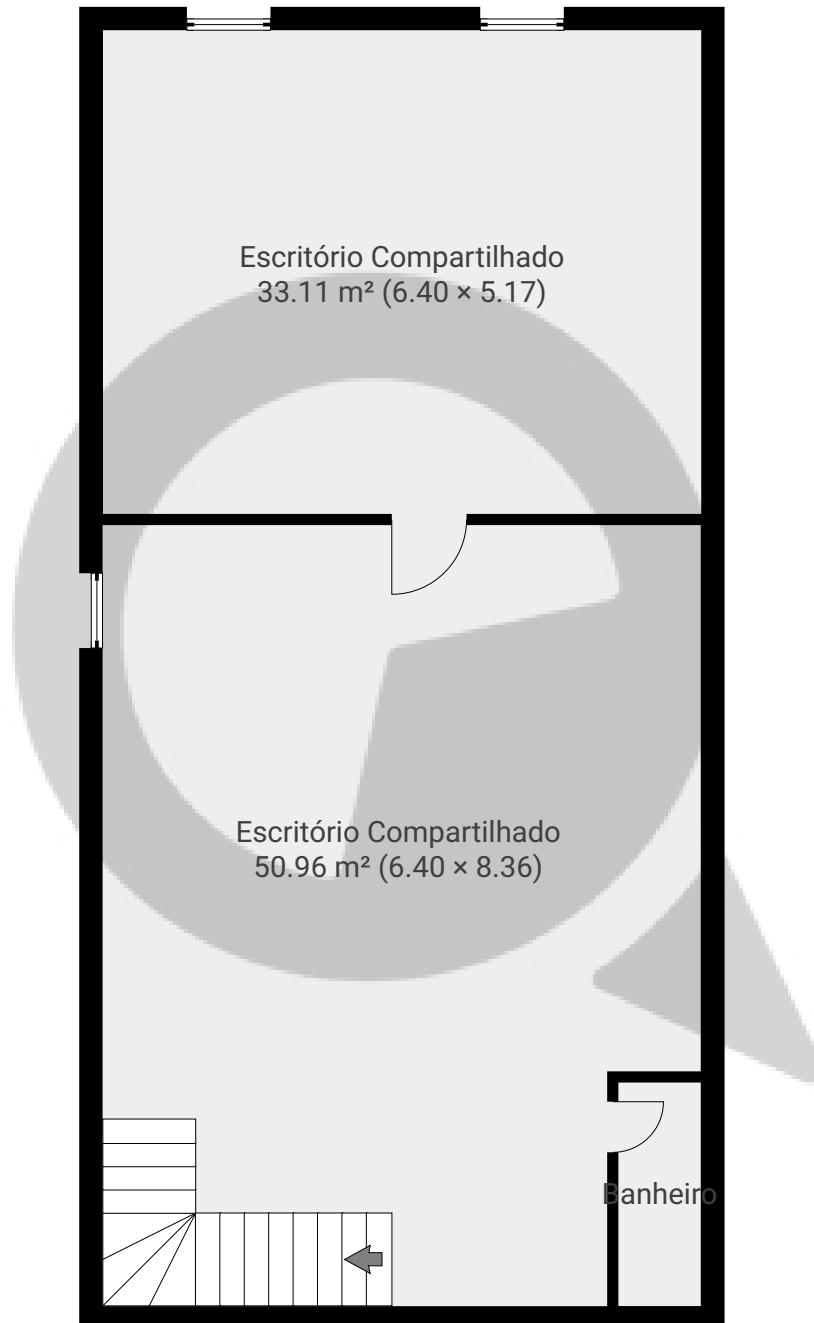

▼ Andar Térreo

ÁREA TOTAL: 243.61 m² • ÁREA DE MORADIA: 243.61 m² • CÔMODOS: 5

ESTA PLANTA É FORNECIDA SEM QUALQUER TIPO DE GARANTIA E PRECISÃO DE MEDIDAS.

▼ 1º Piso

ÁREA TOTAL: 86.17 m² · ÁREA DE MORADIA: 86.17 m² · CÔMODOS: 3

ESTA PLANTA É FORNECIDA SEM QUALQUER TIPO DE GARANTIA E PRECISÃO DE MEDIDAS.

0 1 2 3 4m
1:81
Page 2/2