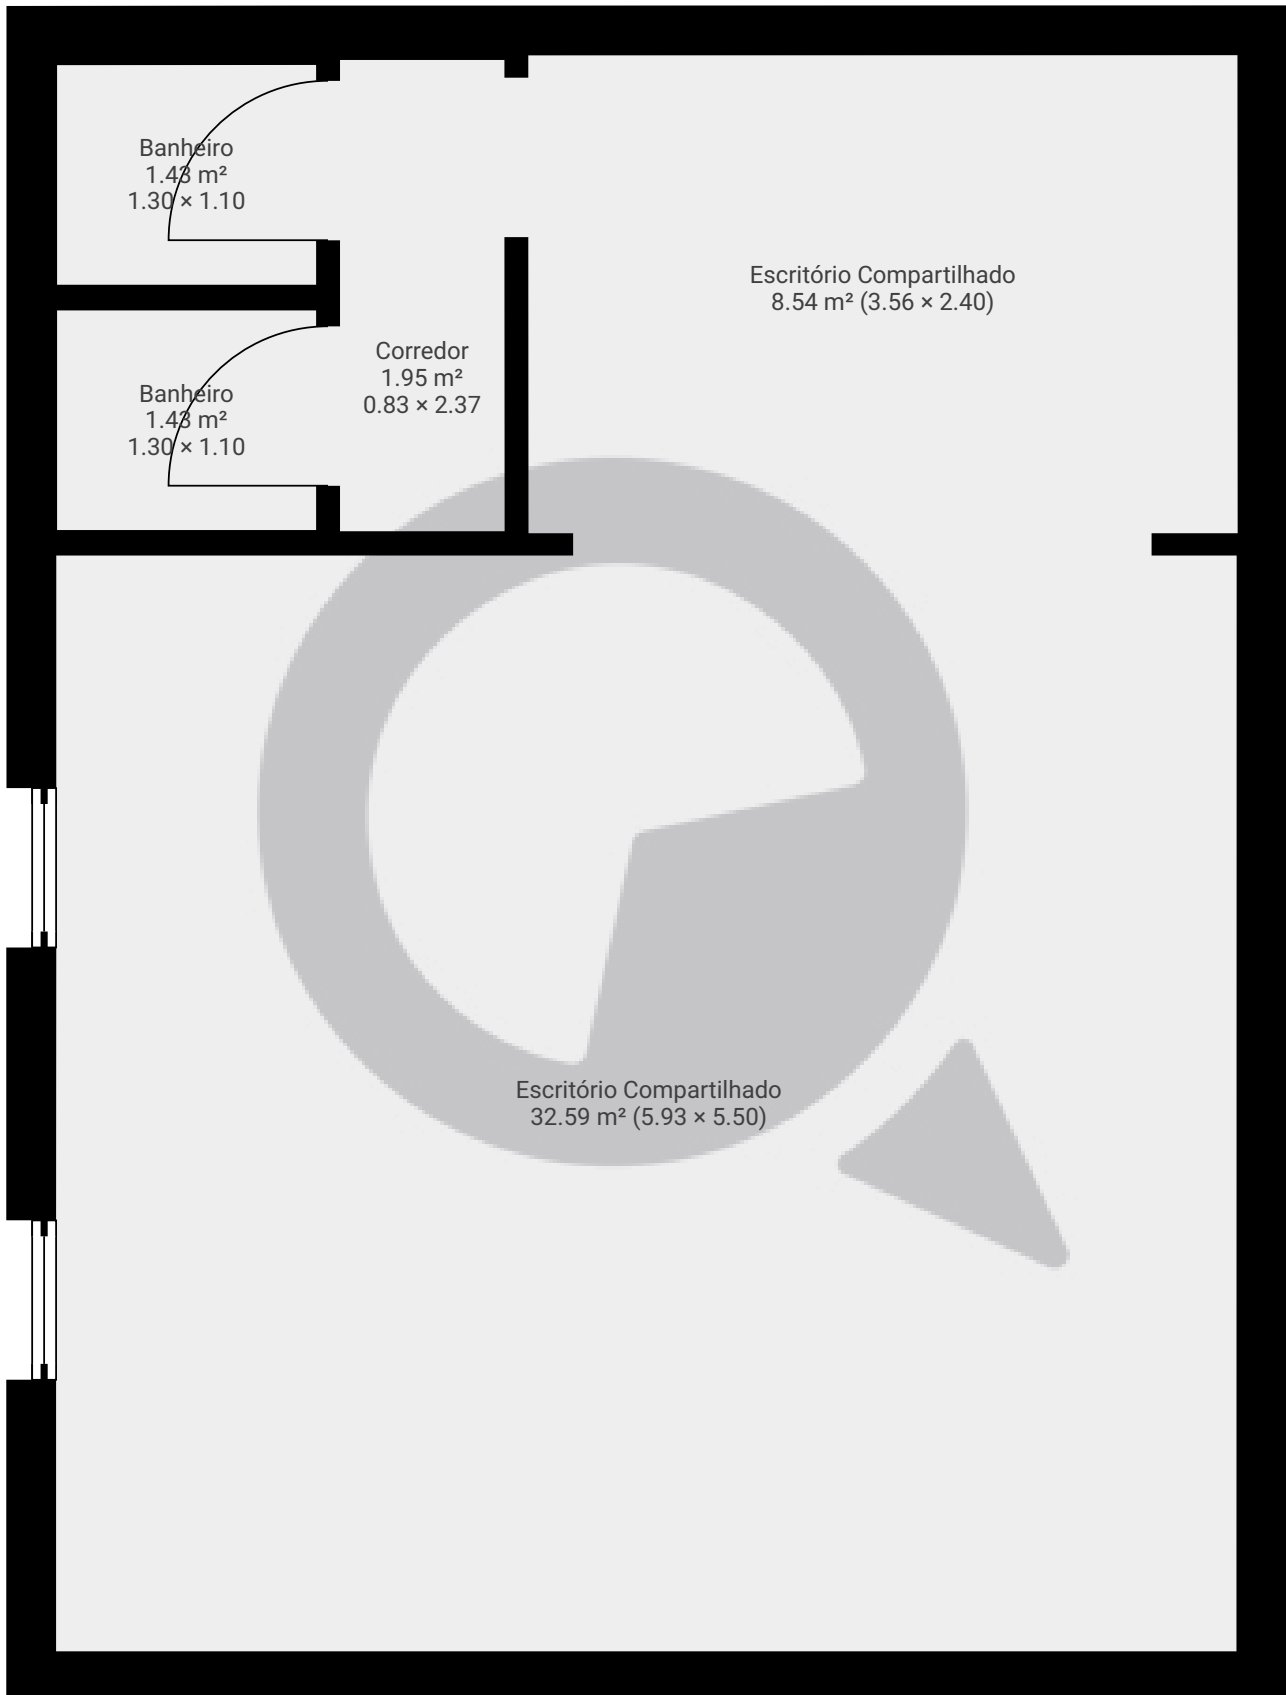

▼ 1º Piso

ÁREA TOTAL: 45.92 m² · ÁREA DE MORADIA: 45.92 m² · CÔMODOS: 5

ESTA PLANTA É FORNECIDA SEM QUALQUER TIPO DE GARANTIA E PRECISÃO DE MEDIDAS.

1:38

Page 1/1