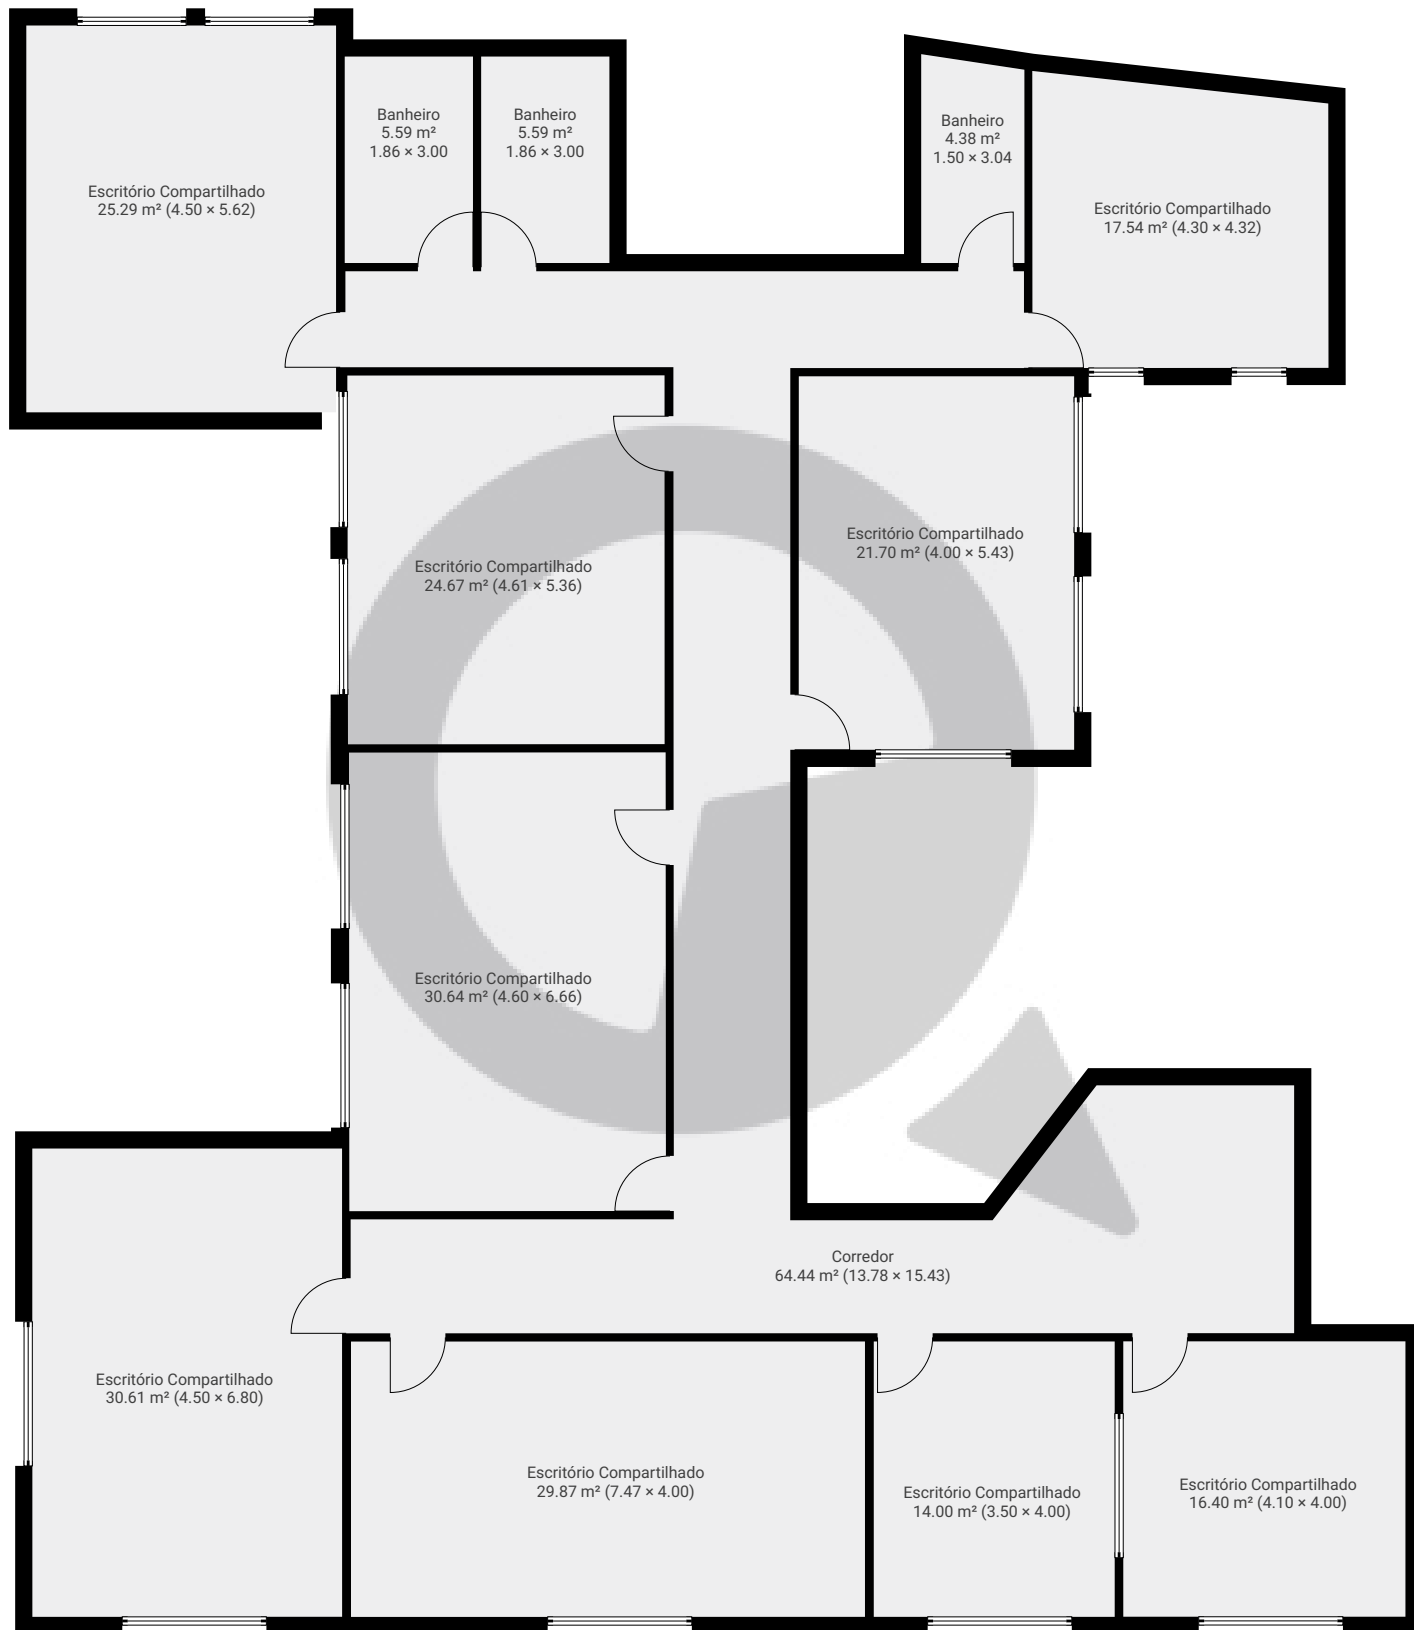

▼ 6° Piso

ÁREA TOTAL: 290.63 m² • ÁREA DE MORADIA: 290.63 m² • CÔMODOS: 13

ESTA PLANTA É FORNECIDA SEM QUALQUER TIPO DE GARANTIA E PRECISÃO DE MEDIDAS.