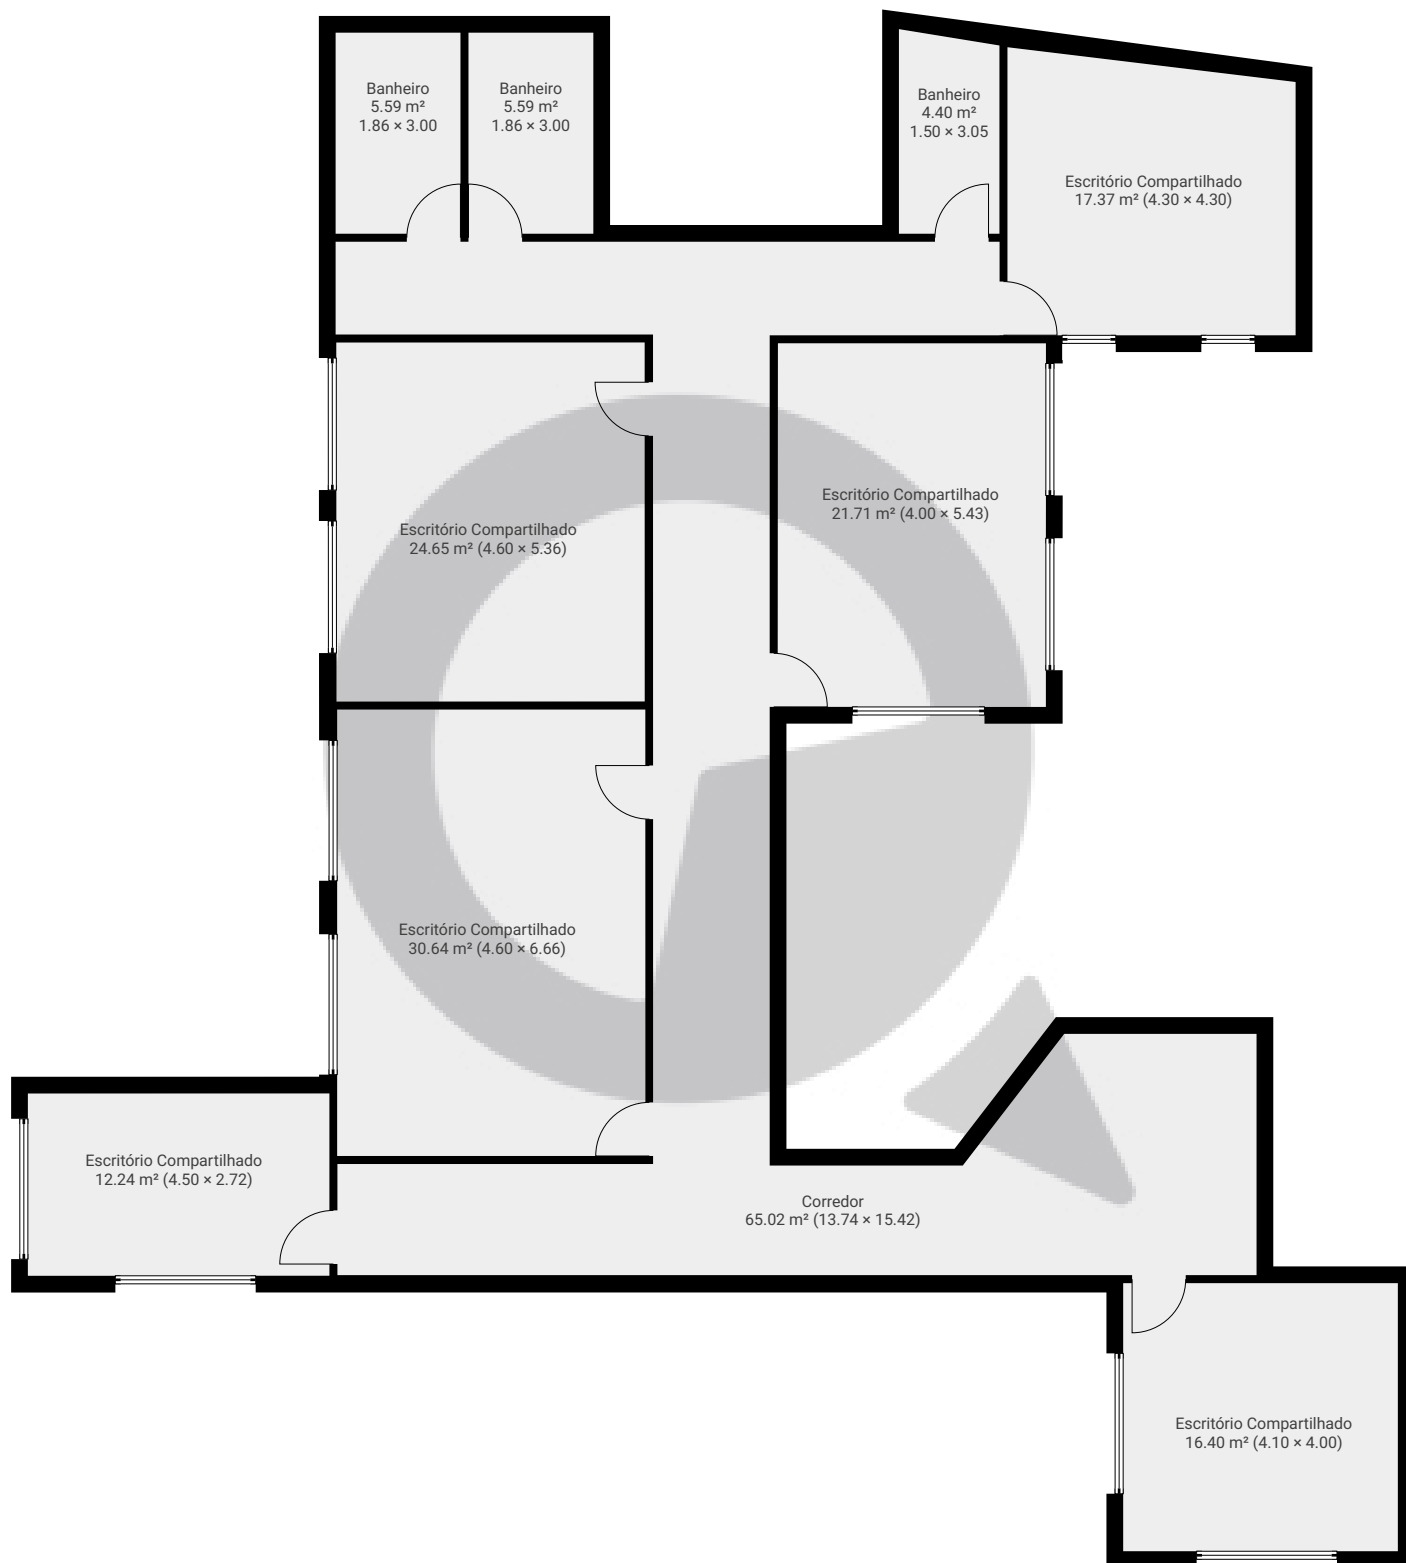

▼ 8° Piso

ÁREA TOTAL: 203.55 m² • ÁREA DE MORADIA: 203.55 m² • CÔMODOS: 10

ESTA PLANTA É FORNECIDA SEM QUALQUER TIPO DE GARANTIA E PRECISÃO DE MEDIDAS.

0 1 2 3 4 5m
1:113
Page 1/1