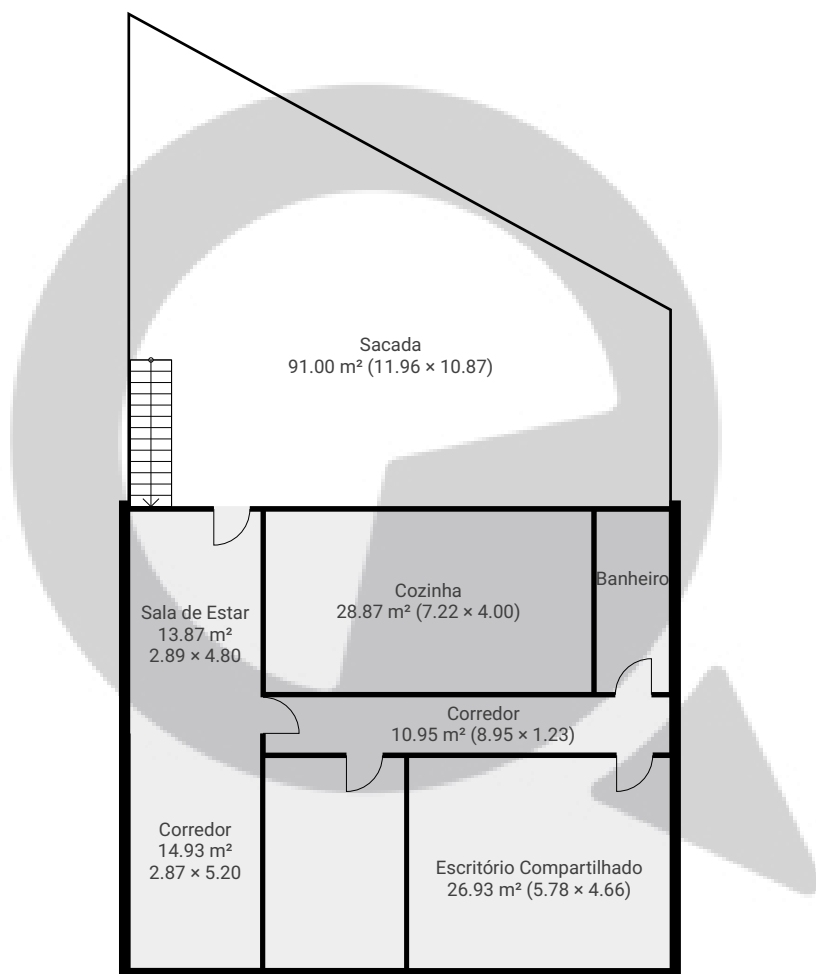

Rua Valdo Paoliello Júnior212

Rua Valdo Paoliello Júnior 212, 05626-100, São Paulo, BR
PISOS: 2 • CÔMODOS: 12

▼ Andar Térreo

CÔMODOS: 5

ESTA PLANTA É FORNECIDA SEM QUALQUER TIPO DE GARANTIA E PRECISÃO DE MEDIDAS.

Rua Valdo Paoliello Júnior212

Rua Valdo Paoliello Júnior 212, 05626-100, São Paulo, BR
PISOS: 2 • CÔMODOS: 12

▼ 1º Piso

CÔMODOS: 7

ESTA PLANTA É FORNECIDA SEM QUALQUER TIPO DE GARANTIA E PRECISÃO DE MEDIDAS.