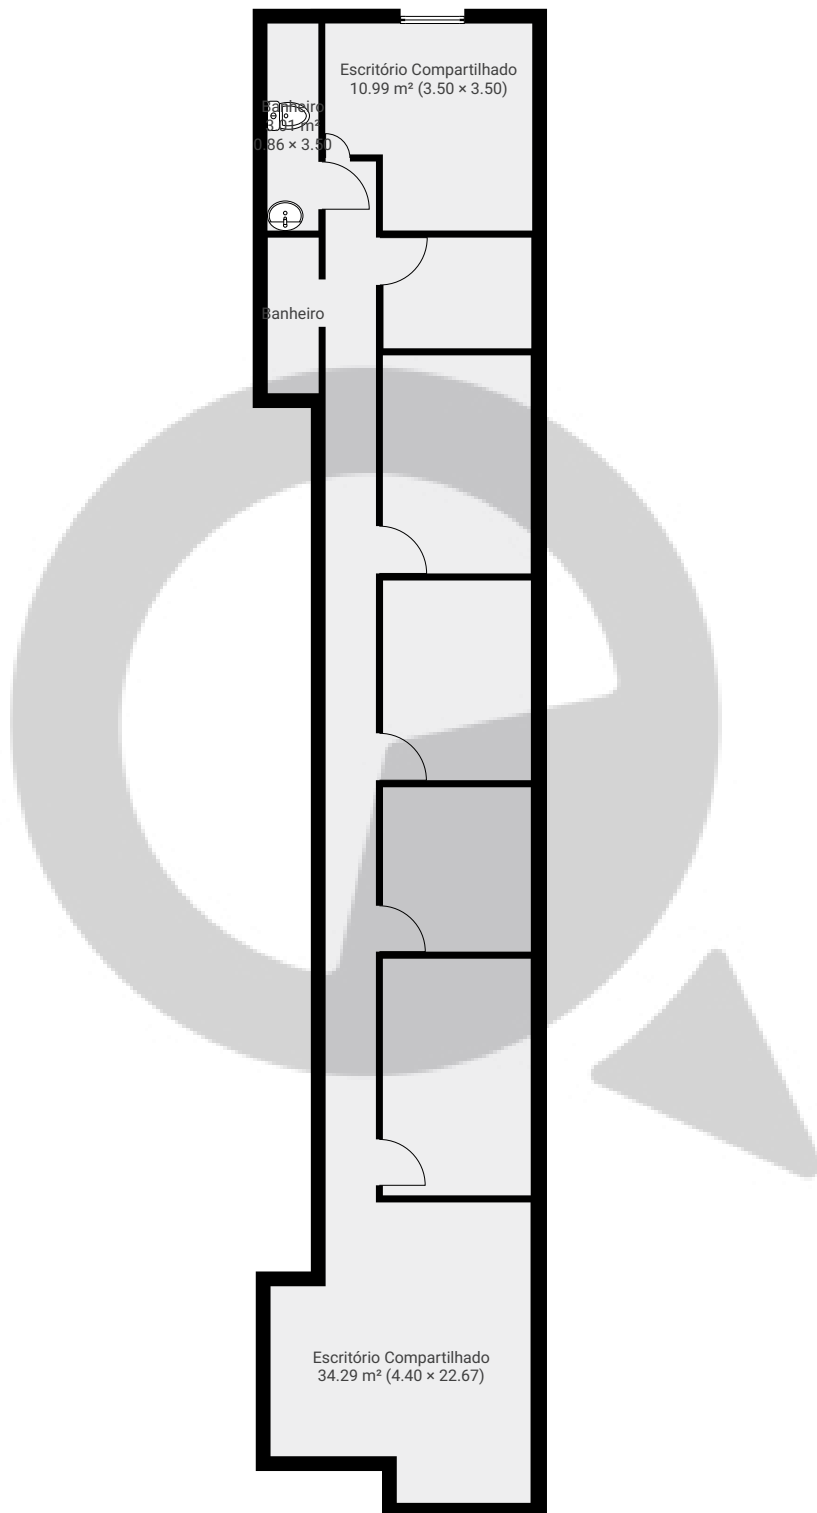

▼ Andar Térreo

ÁREA TOTAL: 123.32 m² • ÁREA DE MORADIA: 98.65 m² • CÔMODOS: 8

ESTA PLANTA É FORNECIDA SEM QUALQUER TIPO DE GARANTIA E PRECISÃO DE MEDIDAS.

Rua Guararapes 1462

ÁREA TOTAL: 213.13 m² • ÁREA DE MORADIA: 188.45 m² • PISOS: 2 • CÔMODOS: 17

▼ 1º Piso

ÁREA TOTAL: 89.81 m² • ÁREA DE MORADIA: 89.81 m² • CÔMODOS: 9

ESTA PLANTA É FORNECIDA SEM QUALQUER TIPO DE GARANTIA E PRECISÃO DE MEDIDAS.