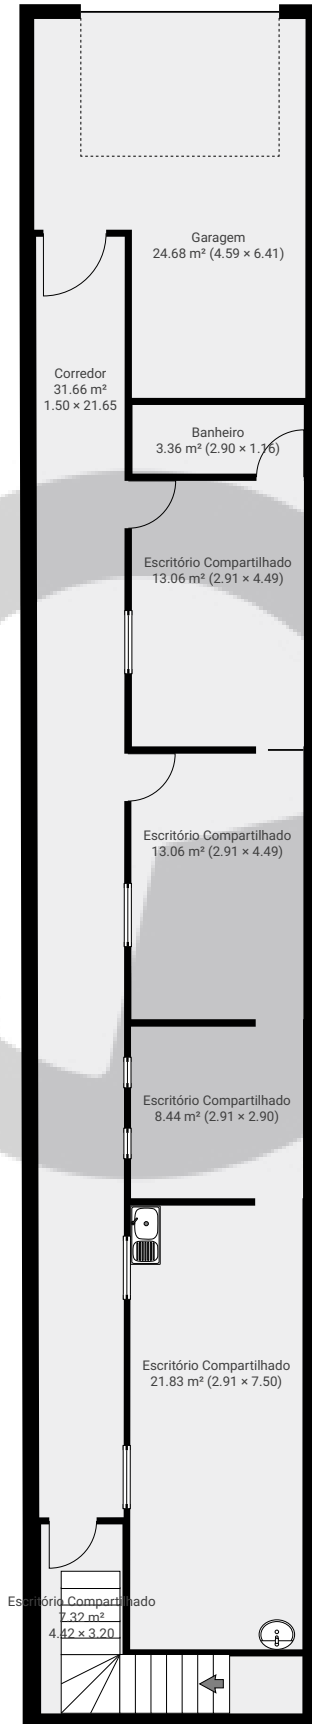

▼ Andar Térreo

ÁREA TOTAL: 123.32 m² • ÁREA DE MORADIA: 98.65 m² • CÔMODOS: 8

ESTA PLANTA É FORNECIDA SEM QUALQUER TIPO DE GARANTIA E PRECISÃO DE MEDIDAS.

Rua Guararapes 1462

ÁREA TOTAL: 213.13 m² • ÁREA DE MORADIA: 188.45 m² • PISOS: 2 • CÔMODOS: 17

▼ 1º Piso

ÁREA TOTAL: 89.81 m² • ÁREA DE MORADIA: 89.81 m² • CÔMODOS: 9

ESTA PLANTA É FORNECIDA SEM QUALQUER TIPO DE GARANTIA E PRECISÃO DE MEDIDAS.