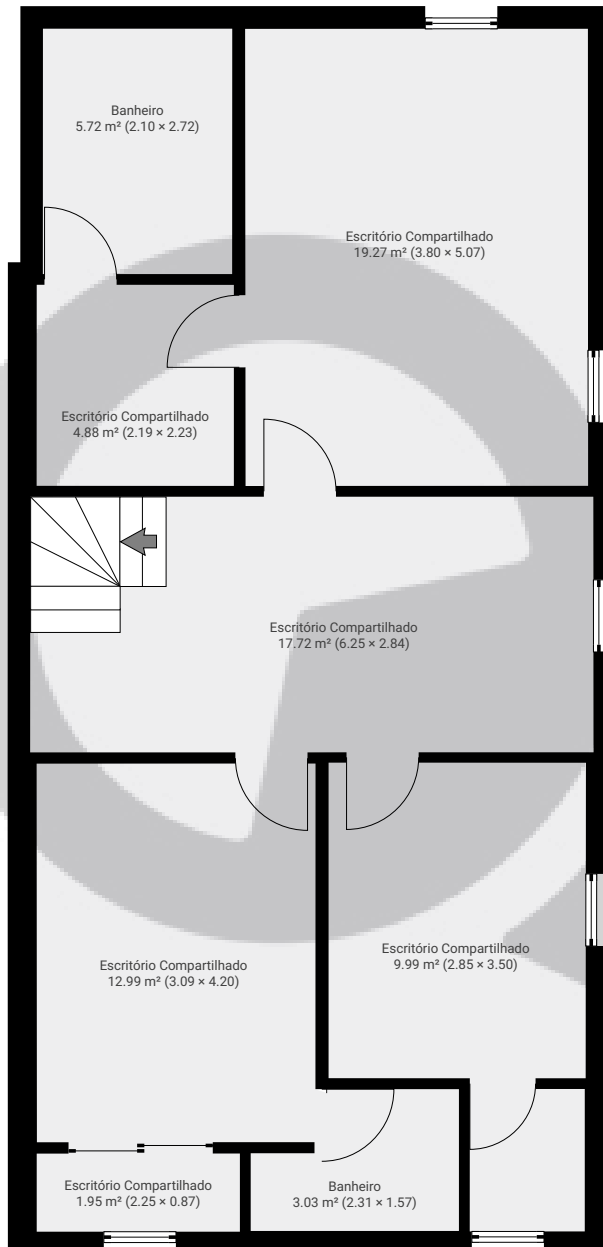

▼ Andar Térreo

ÁREA TOTAL: 81.09 m² • ÁREA DE MORADIA: 81.09 m² • CÔMODOS: 4

ESTA PLANTA É FORNECIDA SEM QUALQUER TIPO DE GARANTIA E PRECISÃO DE MEDIDAS.

▼ 1º Piso

ÁREA TOTAL: 77.51 m² • ÁREA DE MORADIA: 77.51 m² • CÔMODOS: 9

ESTA PLANTA É FORNECIDA SEM QUALQUER TIPO DE GARANTIA E PRECISÃO DE MEDIDAS.

▼ 3ª Cave

ÁREA TOTAL: 105.32 m² · ÁREA DE MORADIA: 105.32 m² · CÔMODOS: 6

ESTA PLANTA É FORNECIDA SEM QUALQUER TIPO DE GARANTIA E PRECISÃO DE MEDIDAS.