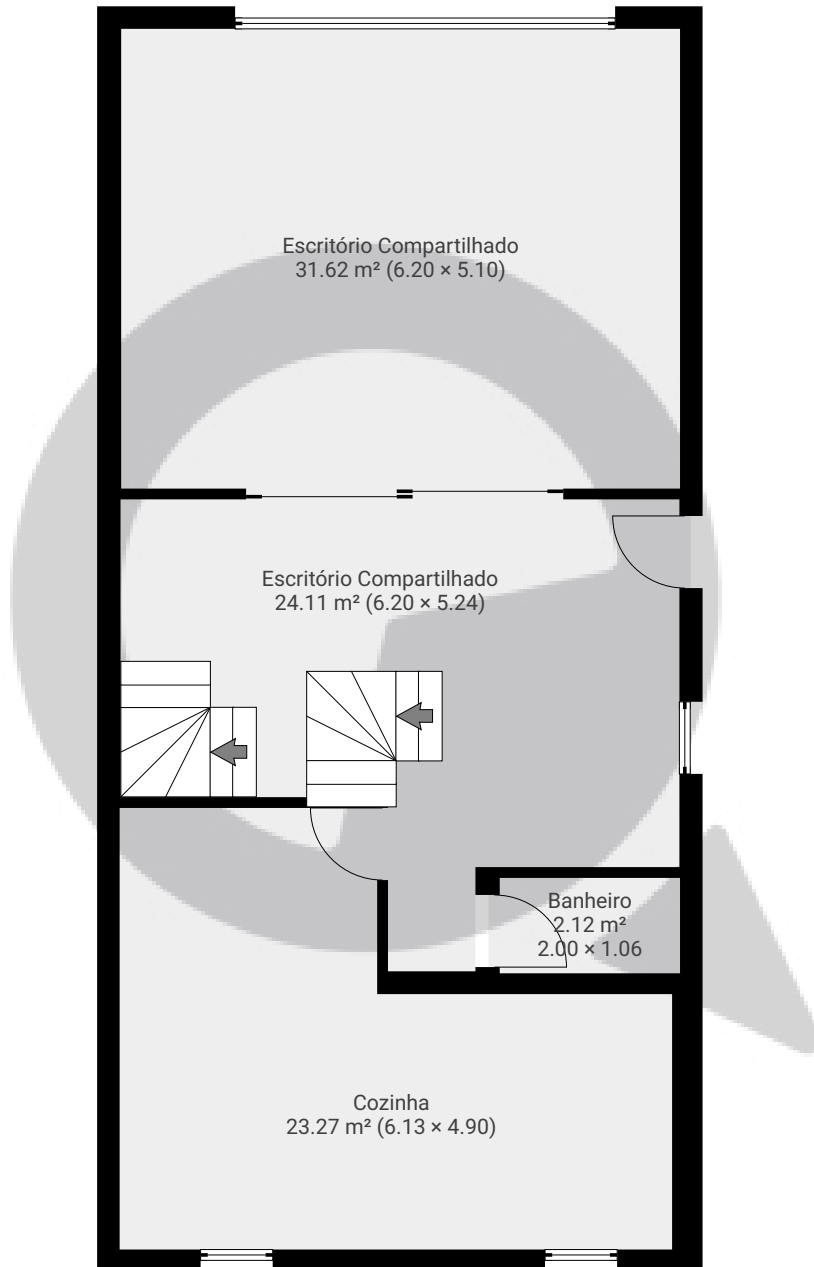

▼ Andar Térreo

ÁREA TOTAL: 81.09 m² • ÁREA DE MORADIA: 81.09 m² • CÔMODOS: 4

ESTA PLANTA É FORNECIDA SEM QUALQUER TIPO DE GARANTIA E PRECISÃO DE MEDIDAS.

▼ 1º Piso

ÁREA TOTAL: 77.51 m² • ÁREA DE MORADIA: 77.51 m² • CÔMODOS: 9

ESTA PLANTA É FORNECIDA SEM QUALQUER TIPO DE GARANTIA E PRECISÃO DE MEDIDAS.

▼ 3ª Cave

ÁREA TOTAL: 105.32 m² · ÁREA DE MORADIA: 105.32 m² · CÔMODOS: 6

ESTA PLANTA É FORNECIDA SEM QUALQUER TIPO DE GARANTIA E PRECISÃO DE MEDIDAS.