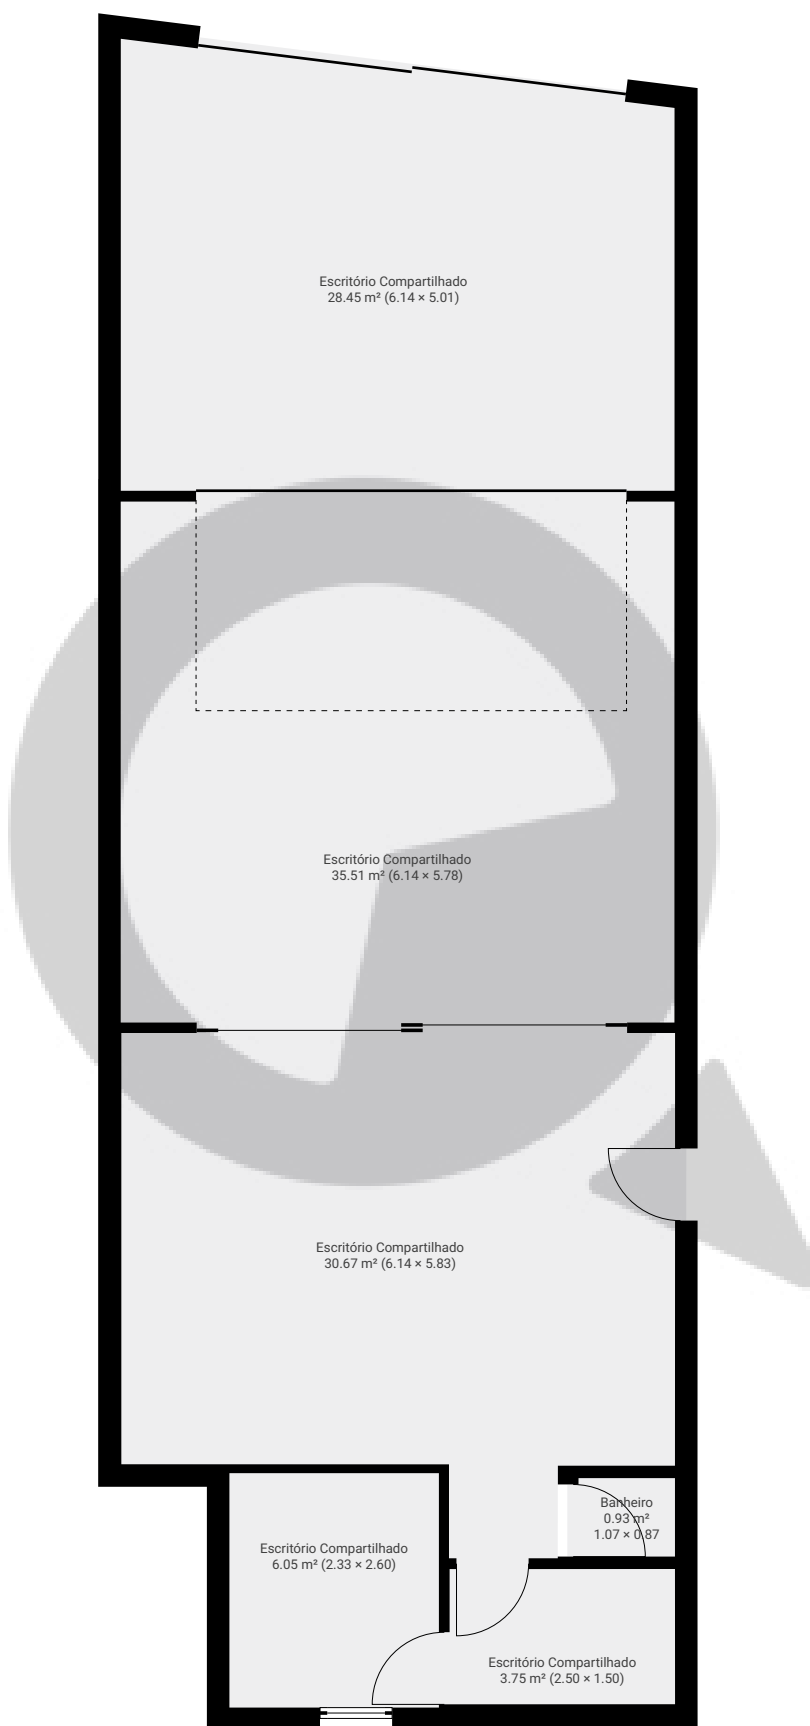

▼ Andar Térreo

ÁREA TOTAL: 81.09 m² • ÁREA DE MORADIA: 81.09 m² • CÔMODOS: 4

ESTA PLANTA É FORNECIDA SEM QUALQUER TIPO DE GARANTIA E PRECISÃO DE MEDIDAS.

▼ 1º Piso

ÁREA TOTAL: 77.51 m² • ÁREA DE MORADIA: 77.51 m² • CÔMODOS: 9

ESTA PLANTA É FORNECIDA SEM QUALQUER TIPO DE GARANTIA E PRECISÃO DE MEDIDAS.

▼ 3ª Cave

ÁREA TOTAL: 105.32 m² · ÁREA DE MORADIA: 105.32 m² · CÔMODOS: 6

ESTA PLANTA É FORNECIDA SEM QUALQUER TIPO DE GARANTIA E PRECISÃO DE MEDIDAS.