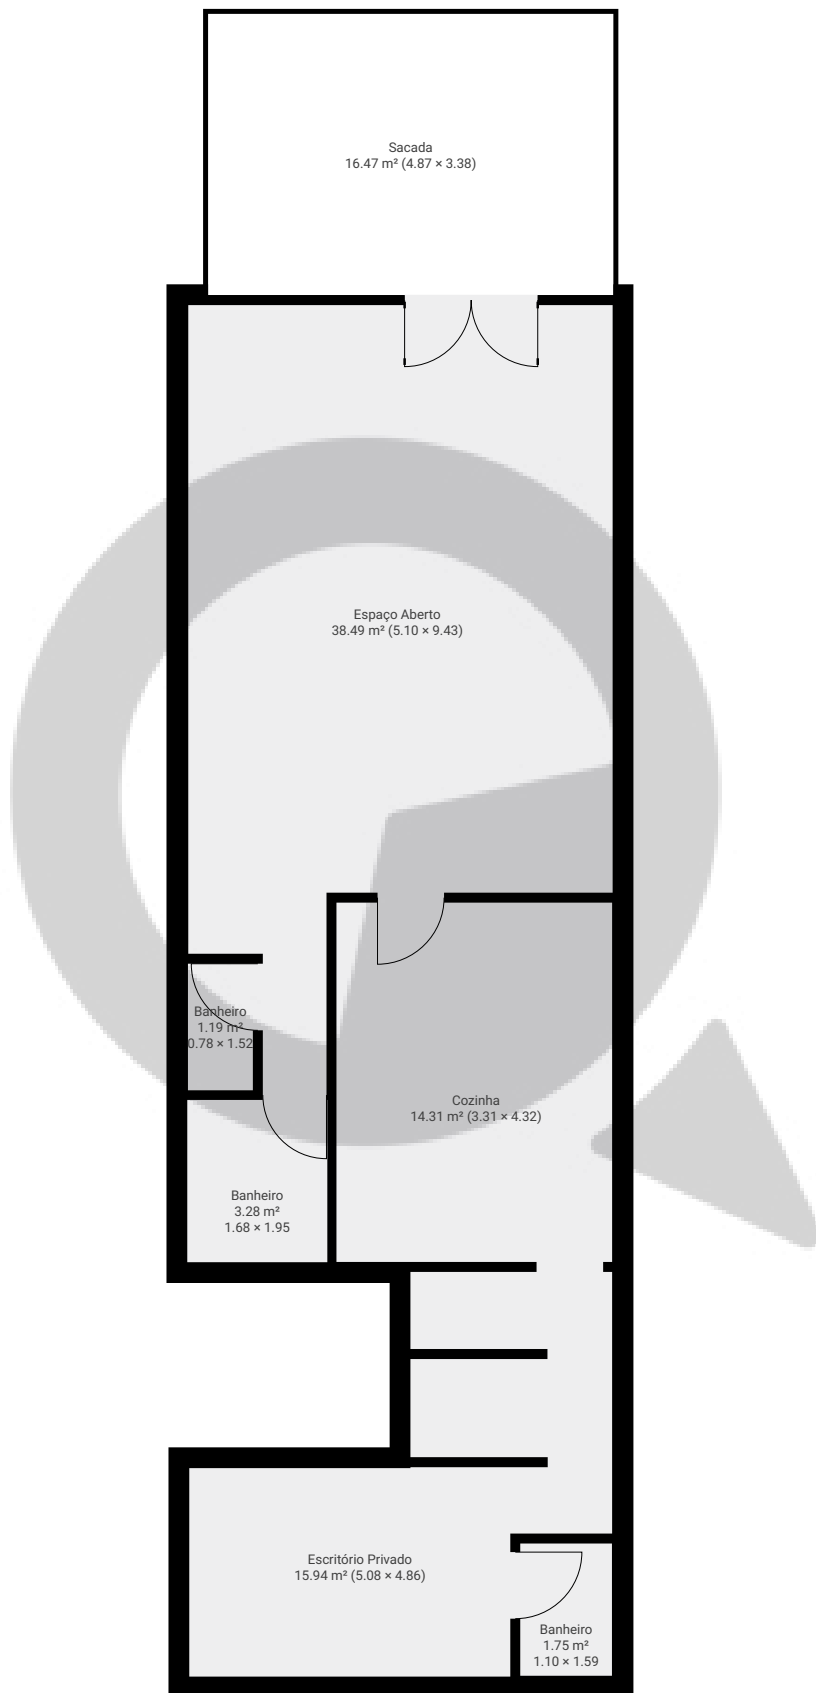

Rua Cotoxó 750

Rua Cotoxó 750, 05021-001, São Paulo, BR
PISOS: 1 • CÔMODOS: 6

▼ Andar Térreo

CÔMODOS: 6

ESTA PLANTA É FORNECIDA SEM QUALQUER TIPO DE GARANTIA E PRECISÃO DE MEDIDAS.