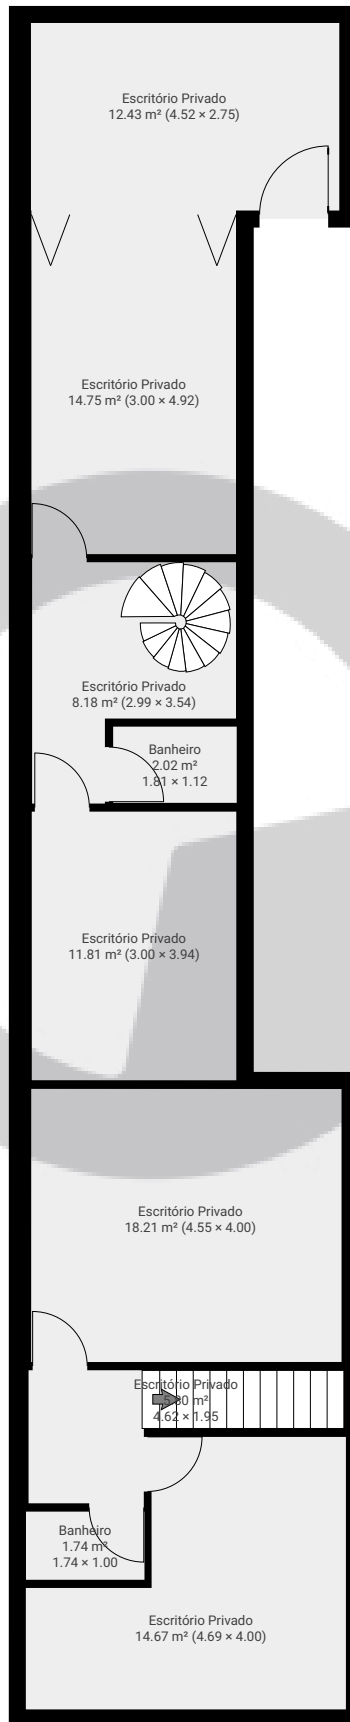

▼ Andar Térreo

ÁREA TOTAL: 89.55 m² · ÁREA DE MORADIA: 89.55 m² · CÔMODOS: 9

ESTA PLANTA É FORNECIDA SEM QUALQUER TIPO DE GARANTIA E PRECISÃO DE MEDIDAS.

▼ 1º Piso

ÁREA TOTAL: 103.66 m² · ÁREA DE MORADIA: 103.66 m² · CÔMODOS: 11