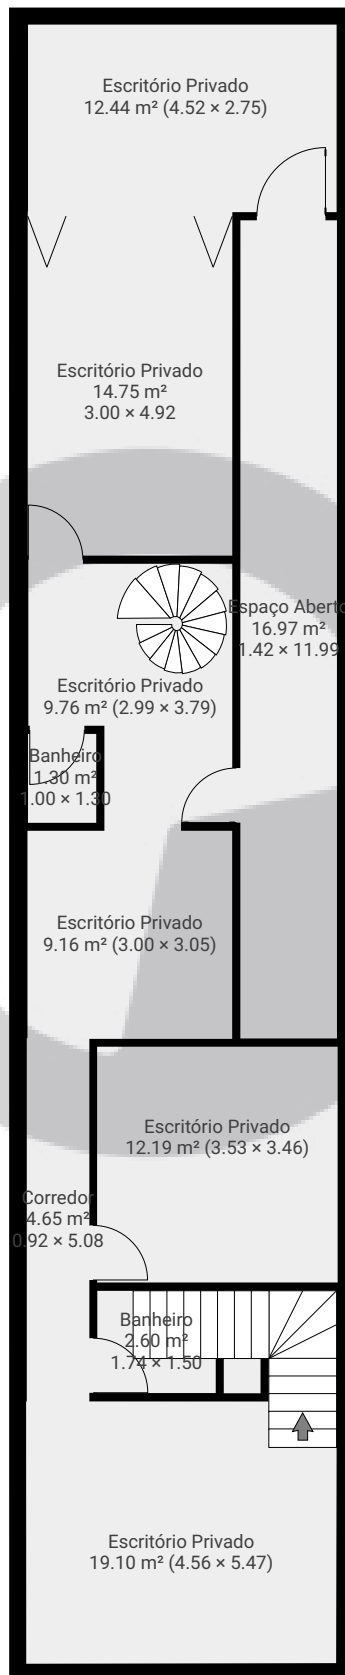

▼ Andar Térreo

ÁREA TOTAL: 89.55 m² · ÁREA DE MORADIA: 89.55 m² · CÔMODOS: 9

ESTA PLANTA É FORNECIDA SEM QUALQUER TIPO DE GARANTIA E PRECISÃO DE MEDIDAS.

▼ 1º Piso

ÁREA TOTAL: 103.66 m² · ÁREA DE MORADIA: 103.66 m² · CÔMODOS: 11