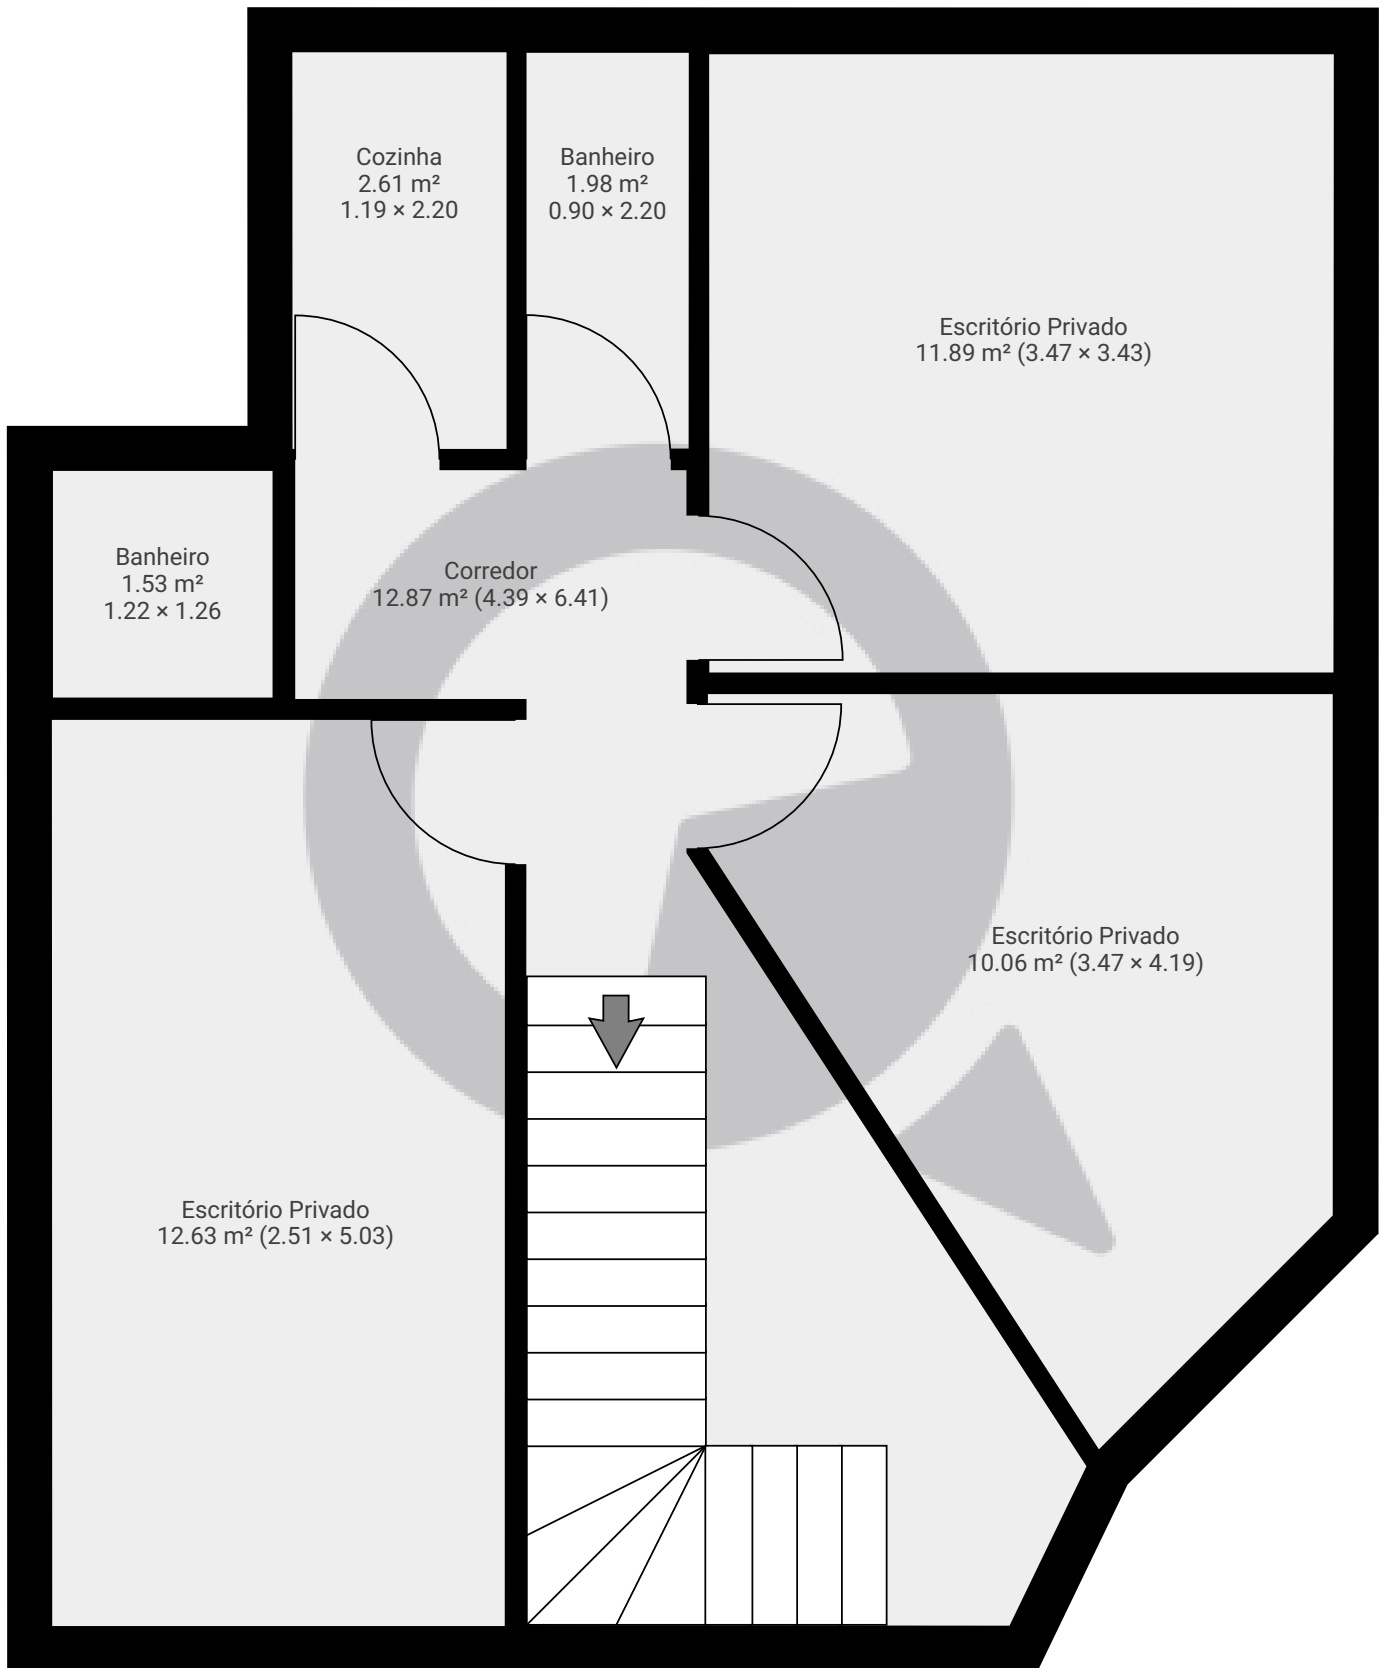

▼ Andar Térreo

ÁREA TOTAL: 12.41 m<sup>2</sup> · ÁREA DE MORADIA: 12.41 m<sup>2</sup> · CÔMODOS: 1

ESTA PLANTA É FORNECIDA SEM QUALQUER TIPO DE GARANTIA E PRECISÃO DE MEDIDAS.

0.0 0.5 1.0 1.5 2.0m  
1:42

Page 1/2

▼ 1º Piso

ÁREA TOTAL: 53.53 m² · ÁREA DE MORADIA: 53.53 m² · CÔMODO: 7

ESTA PLANTA É FORNECIDA SEM QUALQUER TIPO DE GARANTIA E PRECISÃO DE MEDIDAS.

0.0 0.5 1.0 1.5 2.0m 1:42

Page 2/2