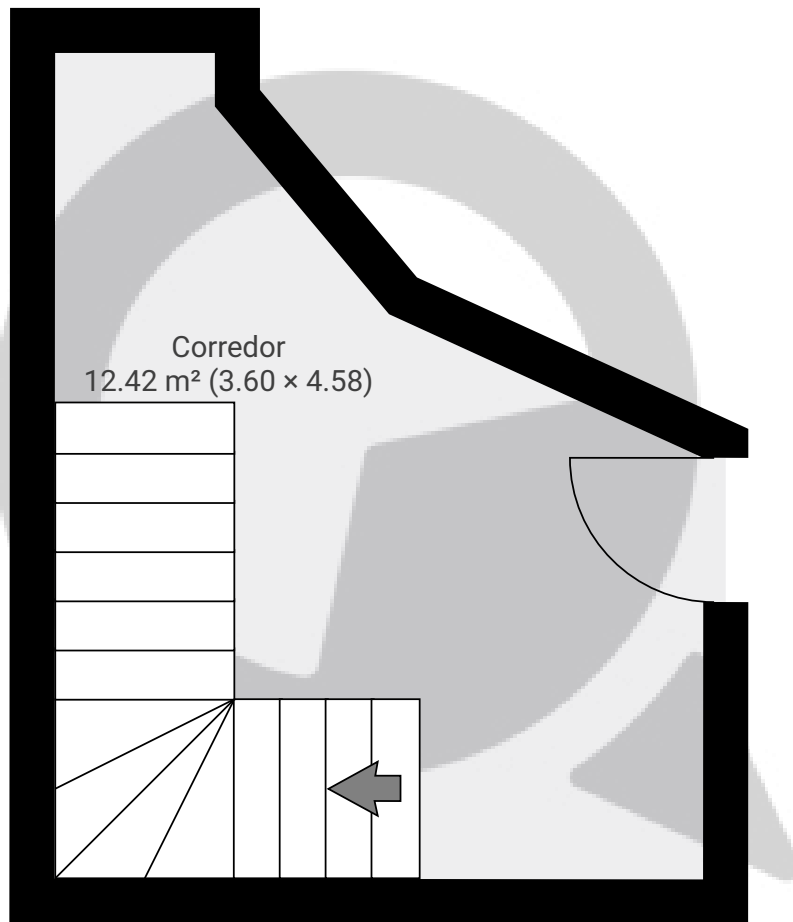

▼ Andar Térreo

ÁREA TOTAL: 12.41 m<sup>2</sup> · ÁREA DE MORADIA: 12.41 m<sup>2</sup> · CÔMODOS: 1

ESTA PLANTA É FORNECIDA SEM QUALQUER TIPO DE GARANTIA E PRECISÃO DE MEDIDAS.

0.0 0.5 1.0 1.5 2.0m  
1:42

Page 1/2

▼ 1º Piso

ÁREA TOTAL: 53.53 m² · ÁREA DE MORADIA: 53.53 m² · CÔMODO: 7

ESTA PLANTA É FORNECIDA SEM QUALQUER TIPO DE GARANTIA E PRECISÃO DE MEDIDAS.

0.0 0.5 1.0 1.5 2.0m 1:42

Page 2/2