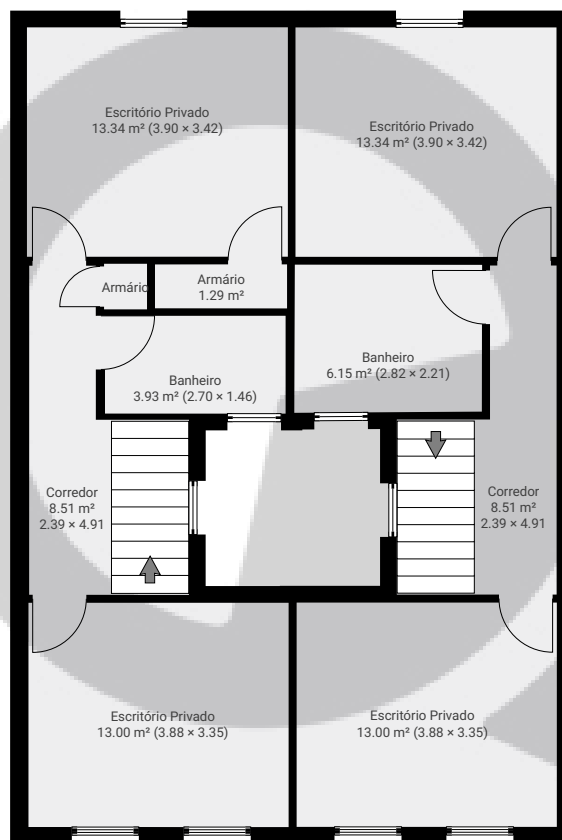

Mourato Coelho, 1033 - casa comercial

Rua Mourato Coelho 1033, 05417-011 São Paulo, São Paulo, BR

PISOS: 2 • CÔMODOS: 26

▼ Andar Térreo

CÔMODOS: 16

ESTA PLANTA É FORNECIDA SEM QUALQUER TIPO DE GARANTIA E PRECISÃO DE MEDIDAS.

Mourato Coelho, 1033 - casa comercial

Rua Mourato Coelho 1033, 05417-011 São Paulo, São Paulo, BR
PISOS: 2 • CÔMODOS: 26

 SuaQuadra

▼ 1º Piso

CÔMODOS: 10

ESTA PLANTA É FORNECIDA SEM QUALQUER TIPO DE GARANTIA E PRECISÃO DE MEDIDAS.

0 1 2 3 4 5m
1:113
Page 2/2