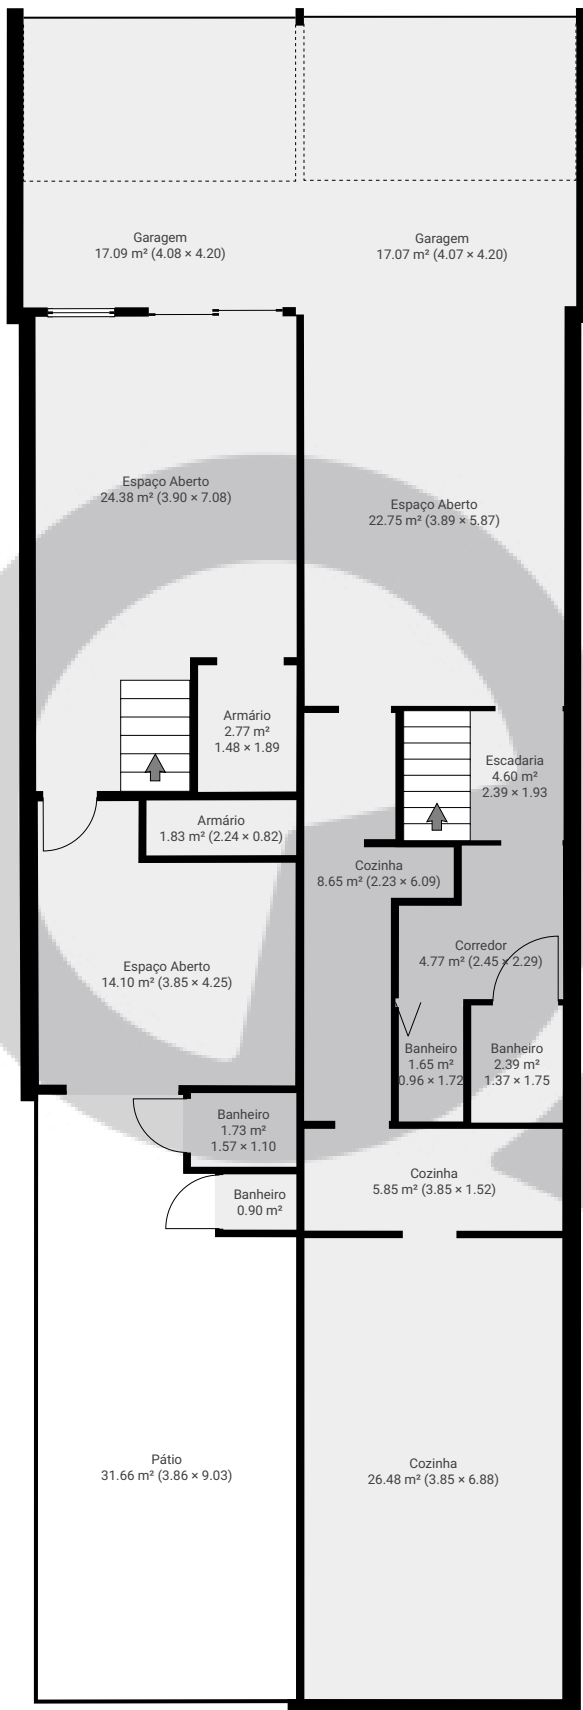

Mourato Coelho, 1033 - casa comercial

Rua Mourato Coelho 1033, 05417-011 São Paulo, São Paulo, BR

PISOS: 2 • CÔMODOS: 26

▼ Andar Térreo

CÔMODOS: 16

ESTA PLANTA É FORNECIDA SEM QUALQUER TIPO DE GARANTIA E PRECISÃO DE MEDIDAS.

Mourato Coelho, 1033 - casa comercial

Rua Mourato Coelho 1033, 05417-011 São Paulo, São Paulo, BR
PISOS: 2 • CÔMODOS: 26

 SuaQuadra

▼ 1º Piso

CÔMODOS: 10

ESTA PLANTA É FORNECIDA SEM QUALQUER TIPO DE GARANTIA E PRECISÃO DE MEDIDAS.

0 1 2 3 4 5m
1:113
Page 2/2