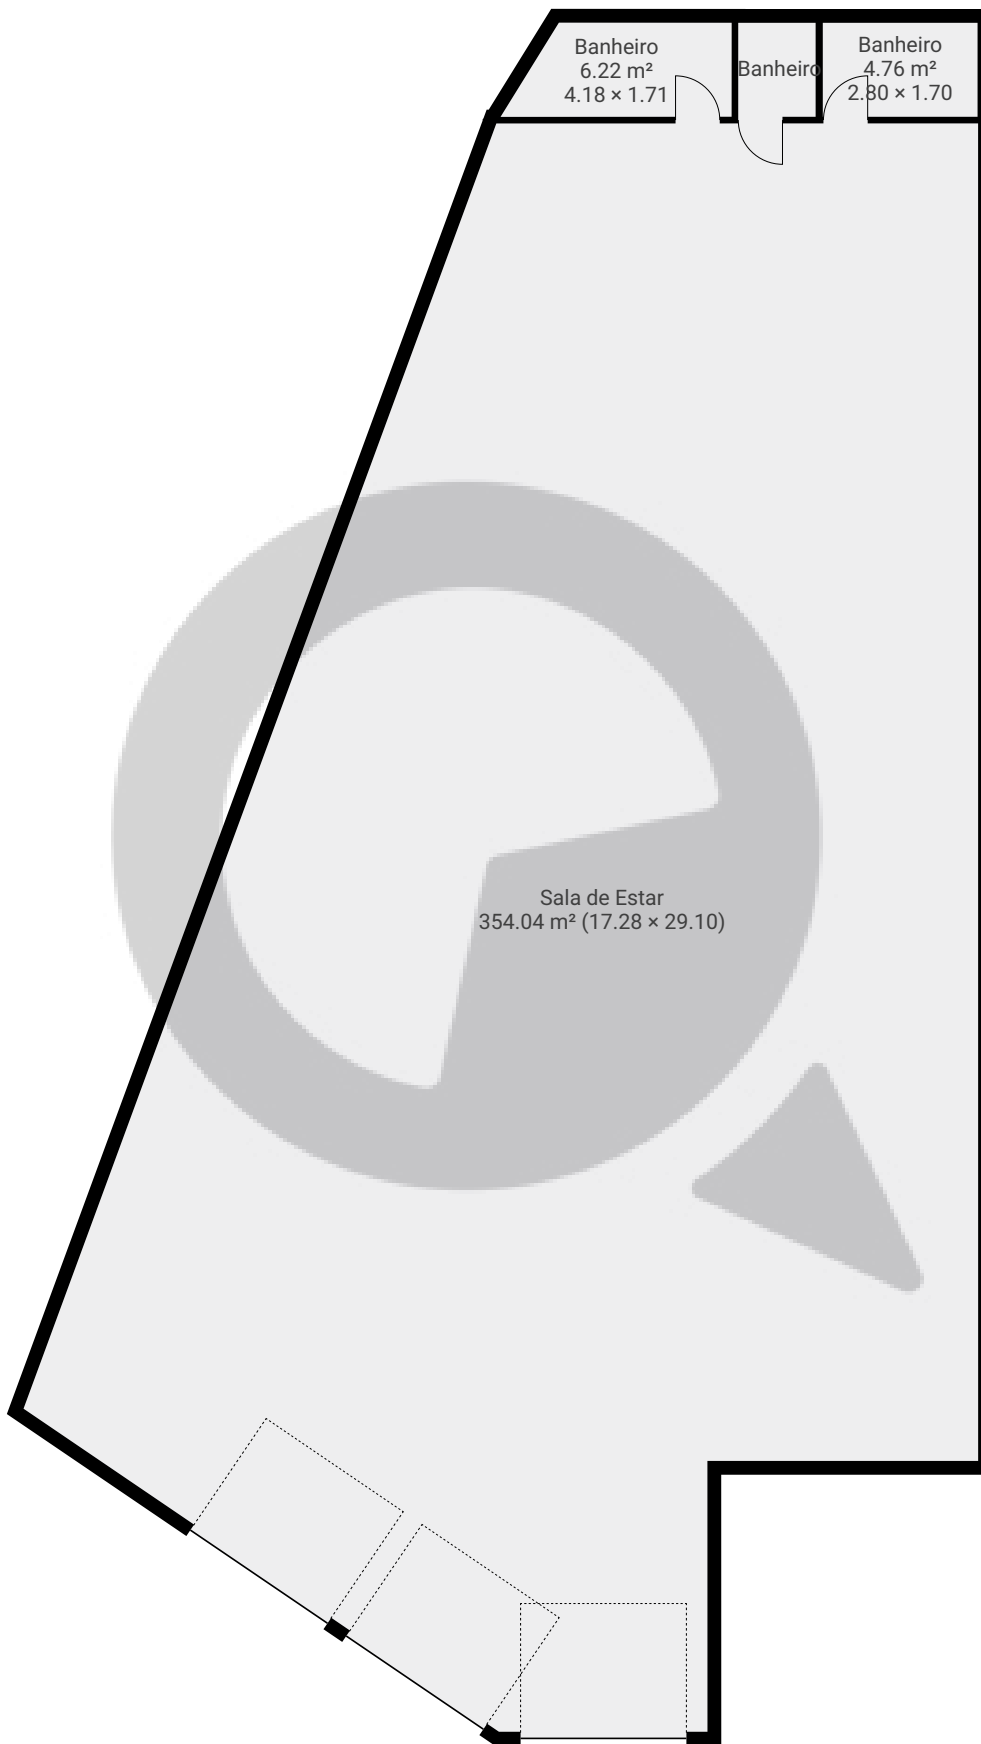

▼ Andar Térreo

ÁREA TOTAL: 367.35 m² · ÁREA DE MORADIA: 367.35 m² · CÔMODOS: 4

ESTA PLANTA É FORNECIDA SEM QUALQUER TIPO DE GARANTIA E PRECISÃO DE MEDIDAS.