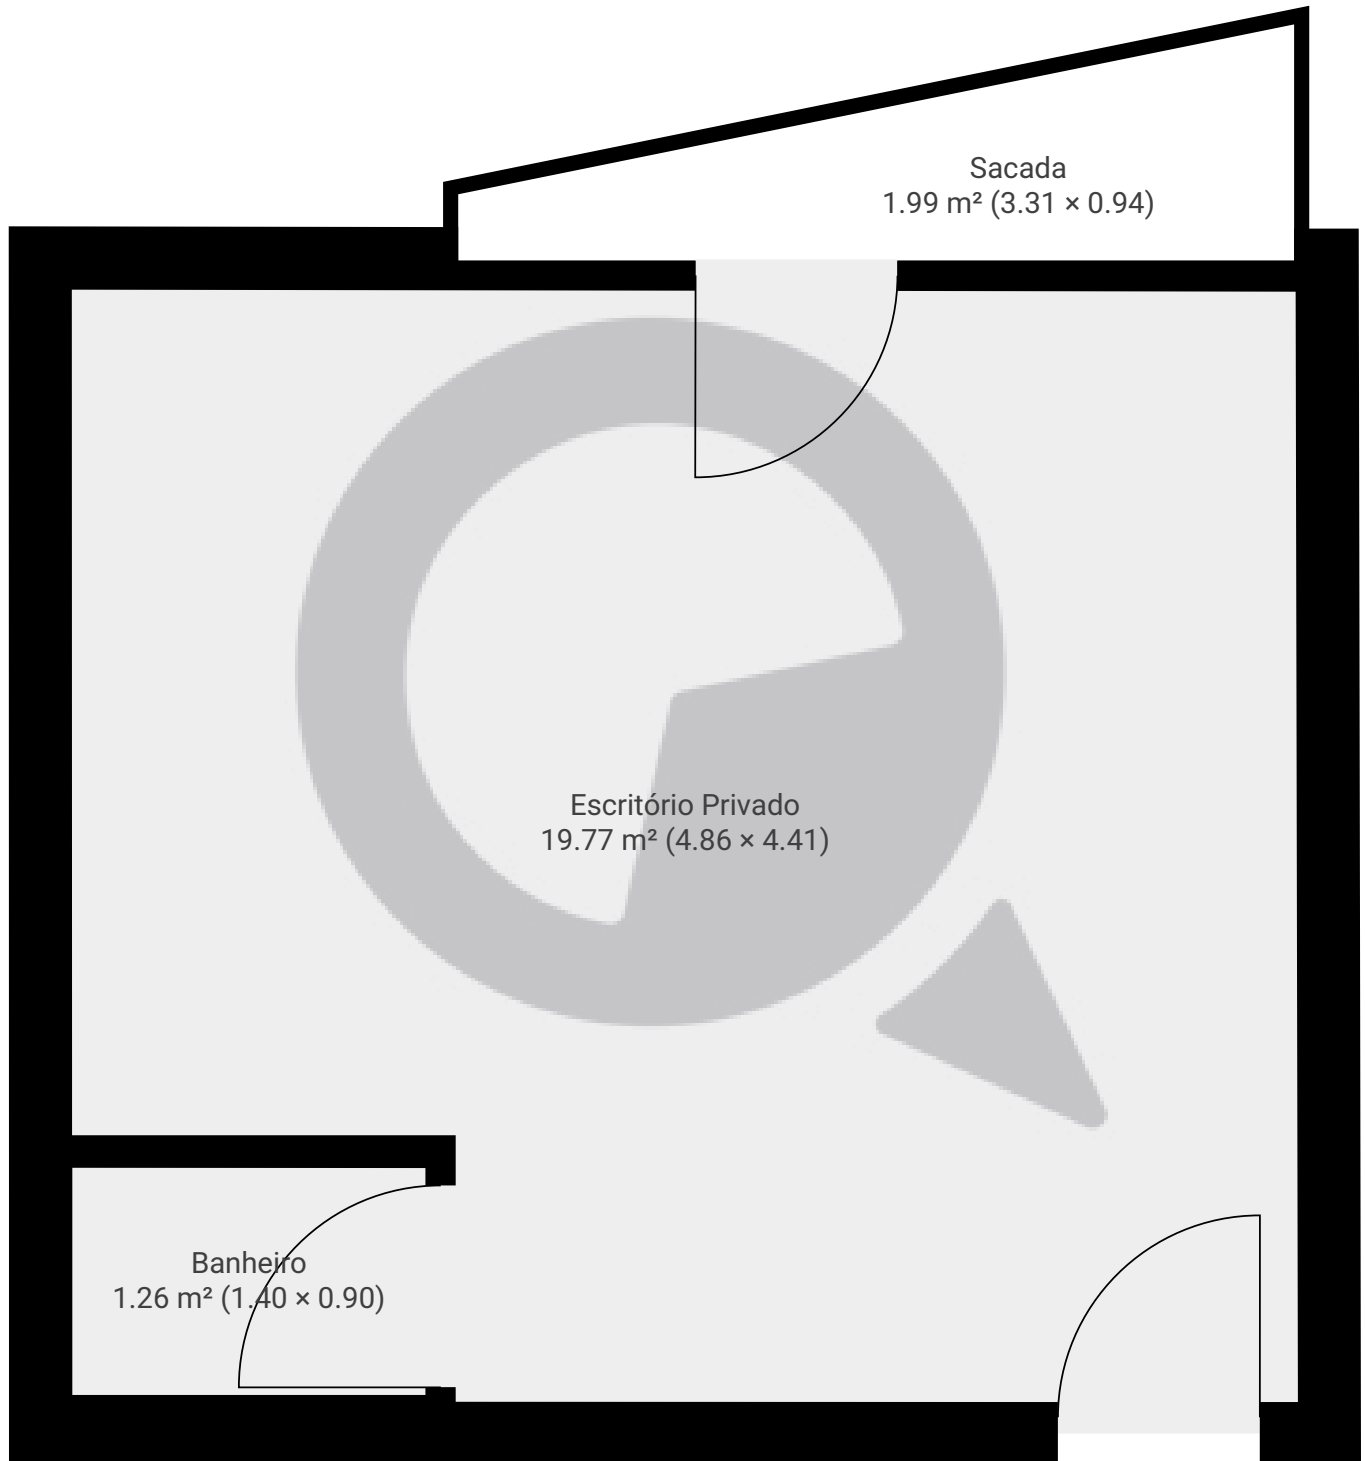

▼ 1º Piso

ÁREA TOTAL: 23.00 m² · ÁREA DE MORADIA: 21.01 m² · CÔMODOS: 2

ESTA PLANTA É FORNECIDA SEM QUALQUER TIPO DE GARANTIA E PRECISÃO DE MEDIDAS.

0.0 0.2 0.5 0.8 1.0 1.2m
1:30

Page 1/1