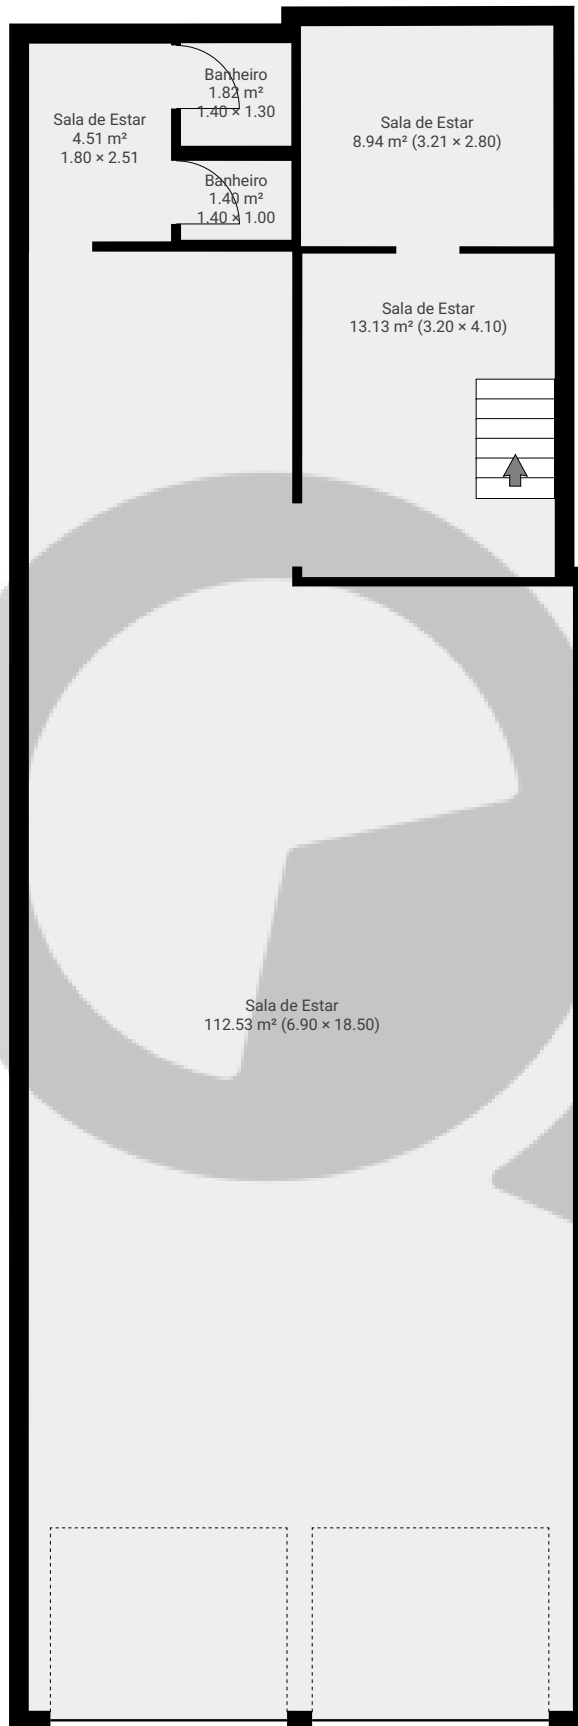

▼ Andar Térreo

ÁREA TOTAL: 142.29 m² · ÁREA DE MORADIA: 142.29 m² · CÔMODOS: 6

ESTA PLANTA É FORNECIDA SEM QUALQUER TIPO DE GARANTIA E PRECISÃO DE MEDIDAS.

0 1 2 3 4m
1:96

Page 1/2

▼ 1º Piso

ÁREA TOTAL: 138.49 m² · ÁREA DE MORADIA: 138.49 m² · CÔMODOS: 5

ESTA PLANTA É FORNECIDA SEM QUALQUER TIPO DE GARANTIA E PRECISÃO DE MEDIDAS.