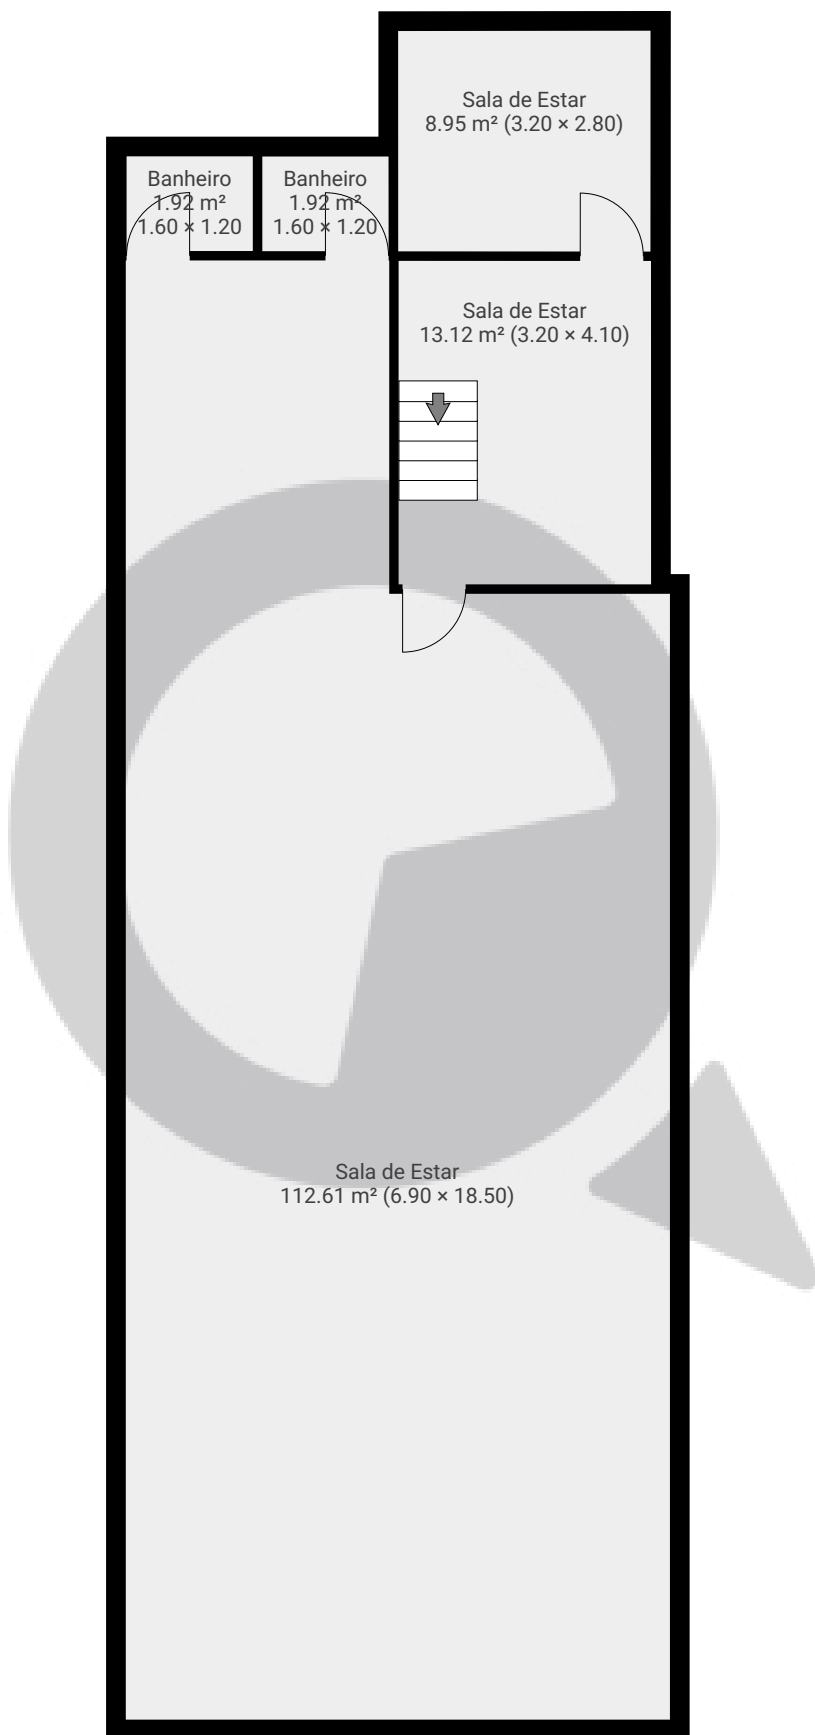

▼ Andar Térreo

ÁREA TOTAL: 142.29 m² · ÁREA DE MORADIA: 142.29 m² · CÔMODOS: 6

ESTA PLANTA É FORNECIDA SEM QUALQUER TIPO DE GARANTIA E PRECISÃO DE MEDIDAS.

0 1 2 3 4m
1:96

Page 1/2

▼ 1º Piso

ÁREA TOTAL: 138.49 m² · ÁREA DE MORADIA: 138.49 m² · CÔMODOS: 5