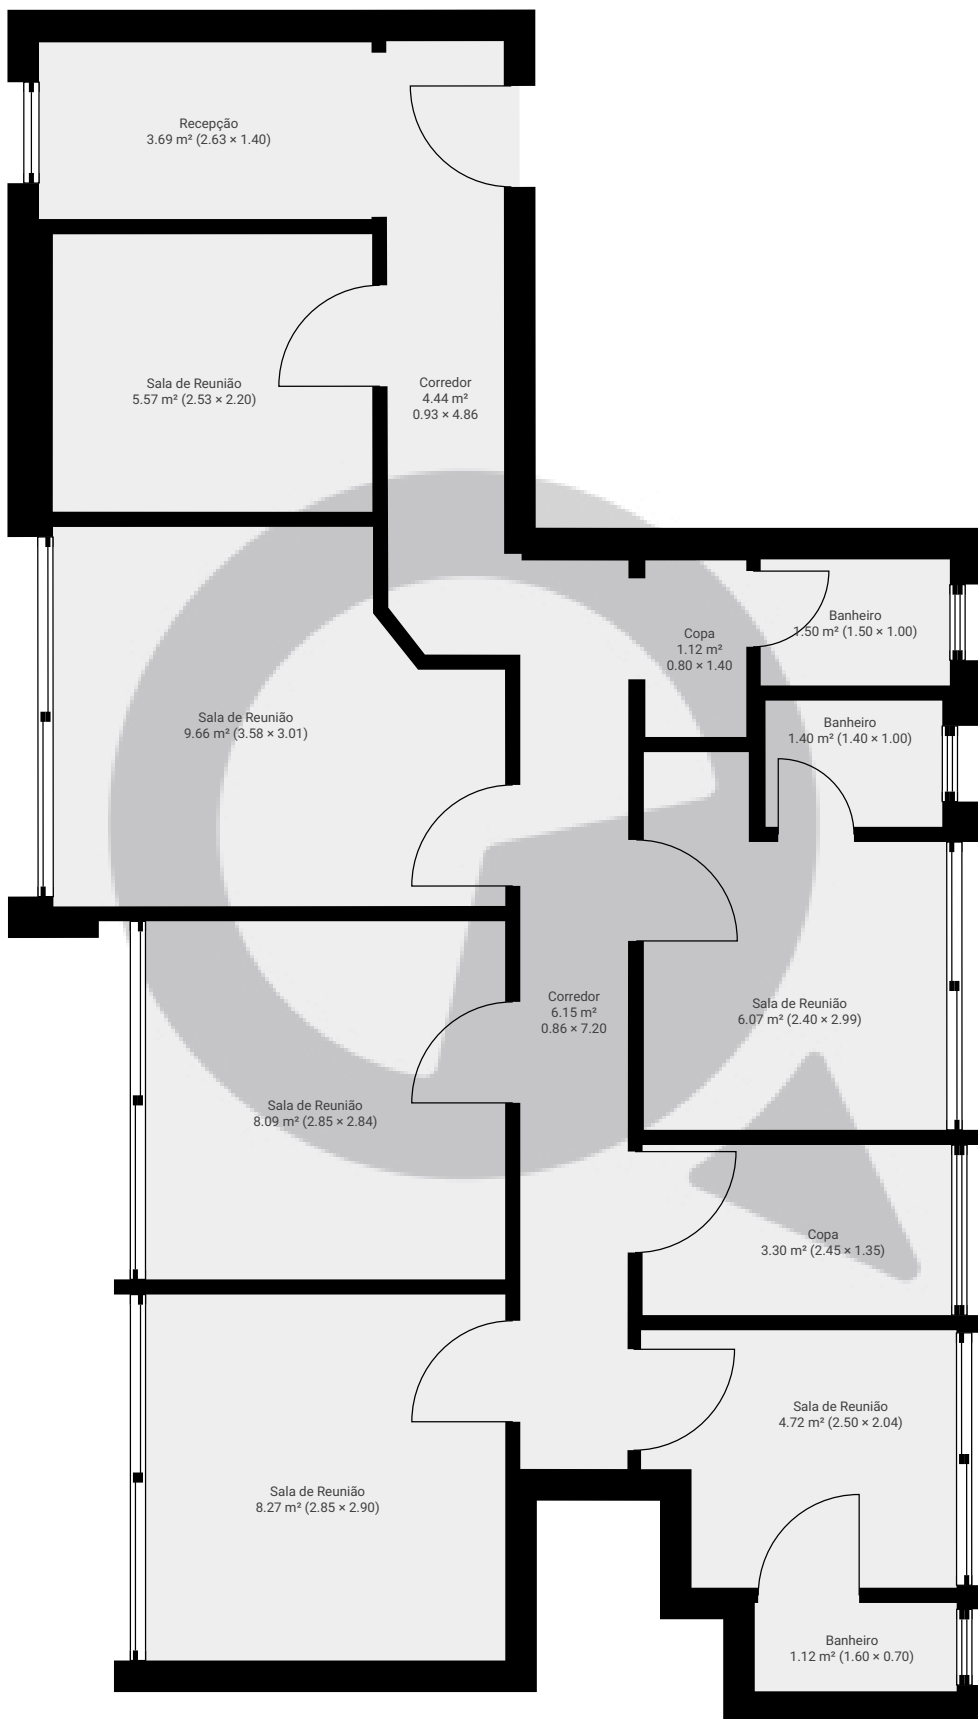

## ▼ 7º Piso

ÁREA TOTAL: 65.03 m<sup>2</sup> · ÁREA DE MORADIA: 65.03 m<sup>2</sup> · CÔMODOS: 14

ESTA PLANTA É FORNECIDA SEM QUALQUER TIPO DE GARANTIA E PRECISÃO DE MEDIDAS.