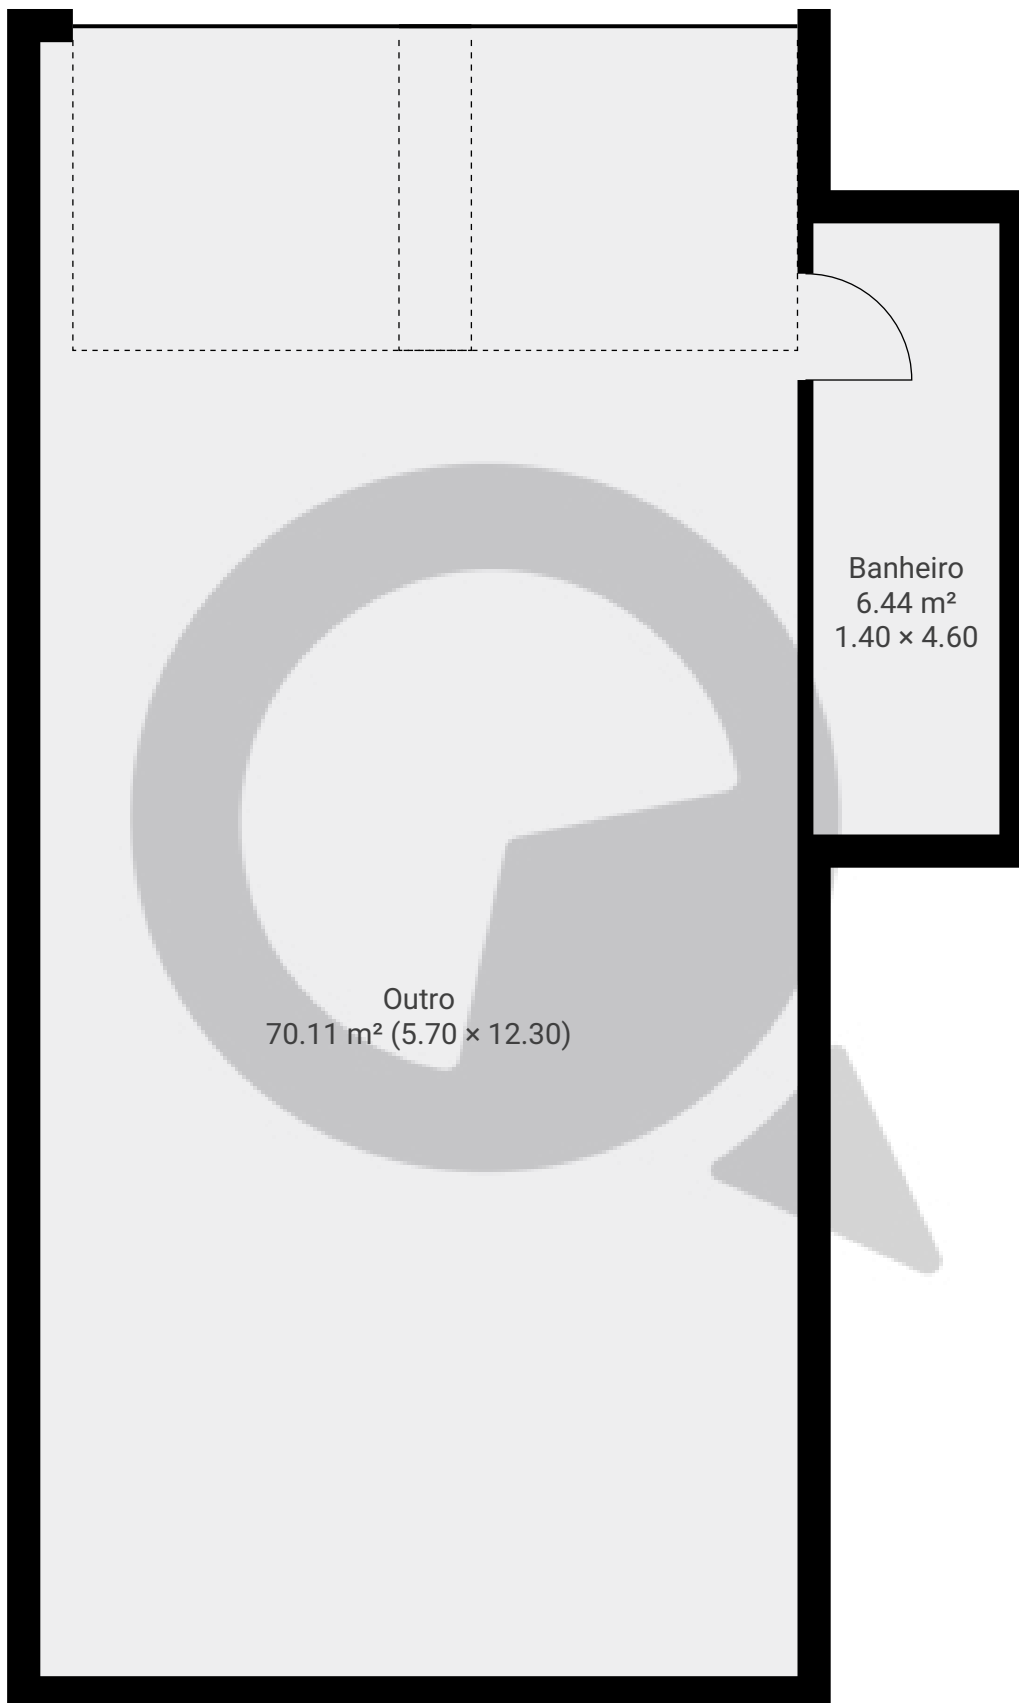

▼ Andar Térreo

ÁREA TOTAL: 76.55 m² • ÁREA DE MORADIA: 76.55 m² • CÔMODOS: 2

ESTA PLANTA É FORNECIDA SEM QUALQUER TIPO DE GARANTIA E PRECISÃO DE MEDIDAS.