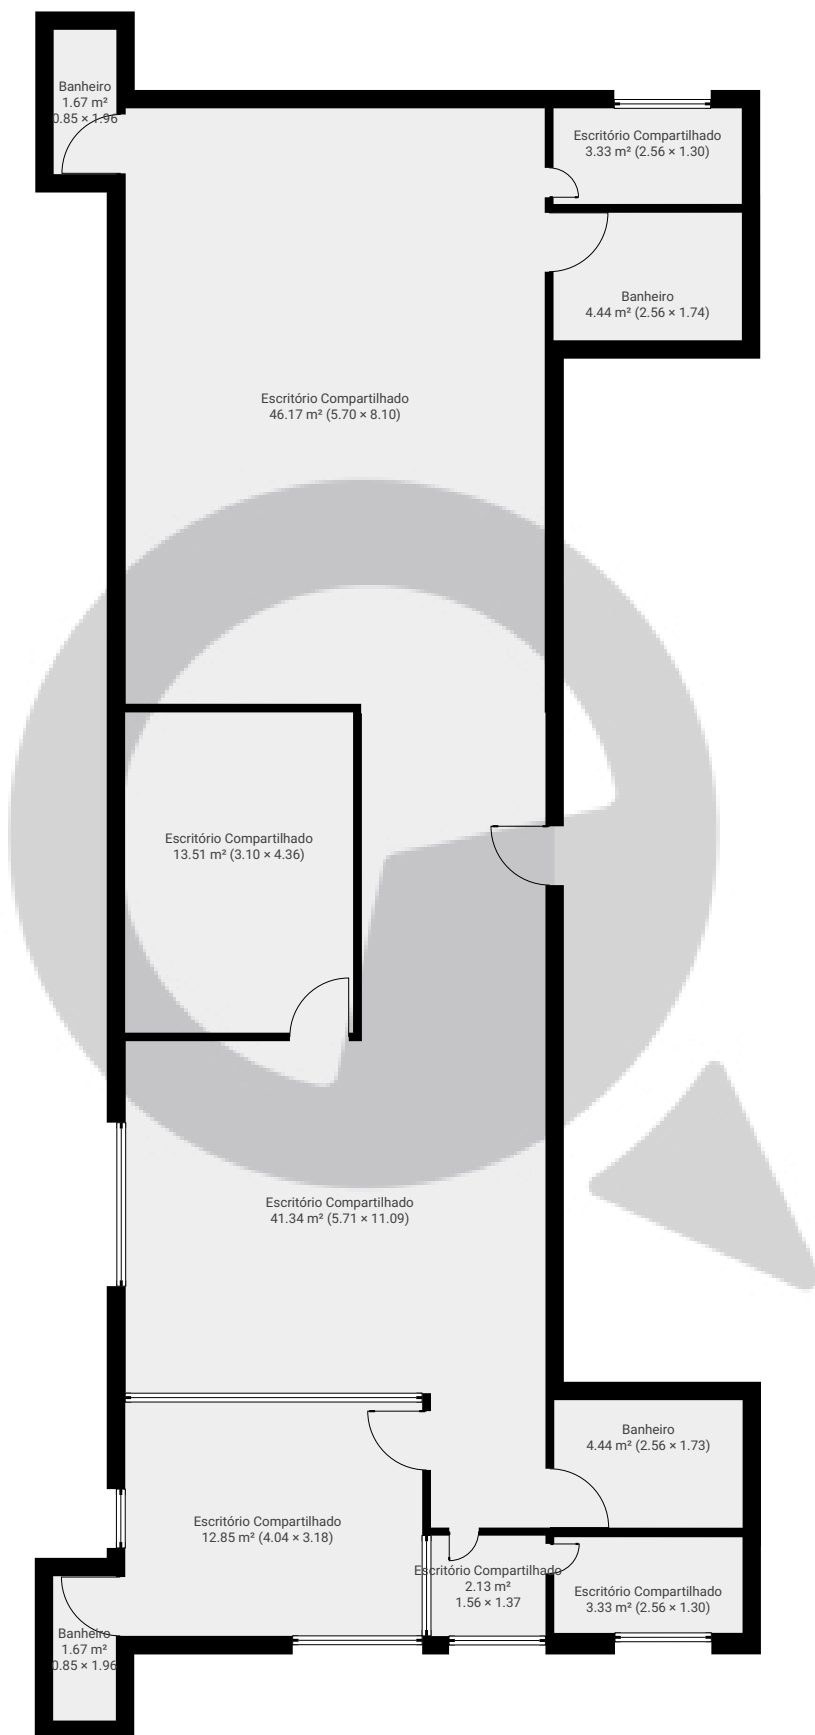

▼ 5º Piso

ÁREA TOTAL: 134.83 m² • ÁREA DE MORADIA: 134.83 m² • CÔMODOS: 11

ESTA PLANTA É FORNECIDA SEM QUALQUER TIPO DE GARANTIA E PRECISÃO DE MEDIDAS.