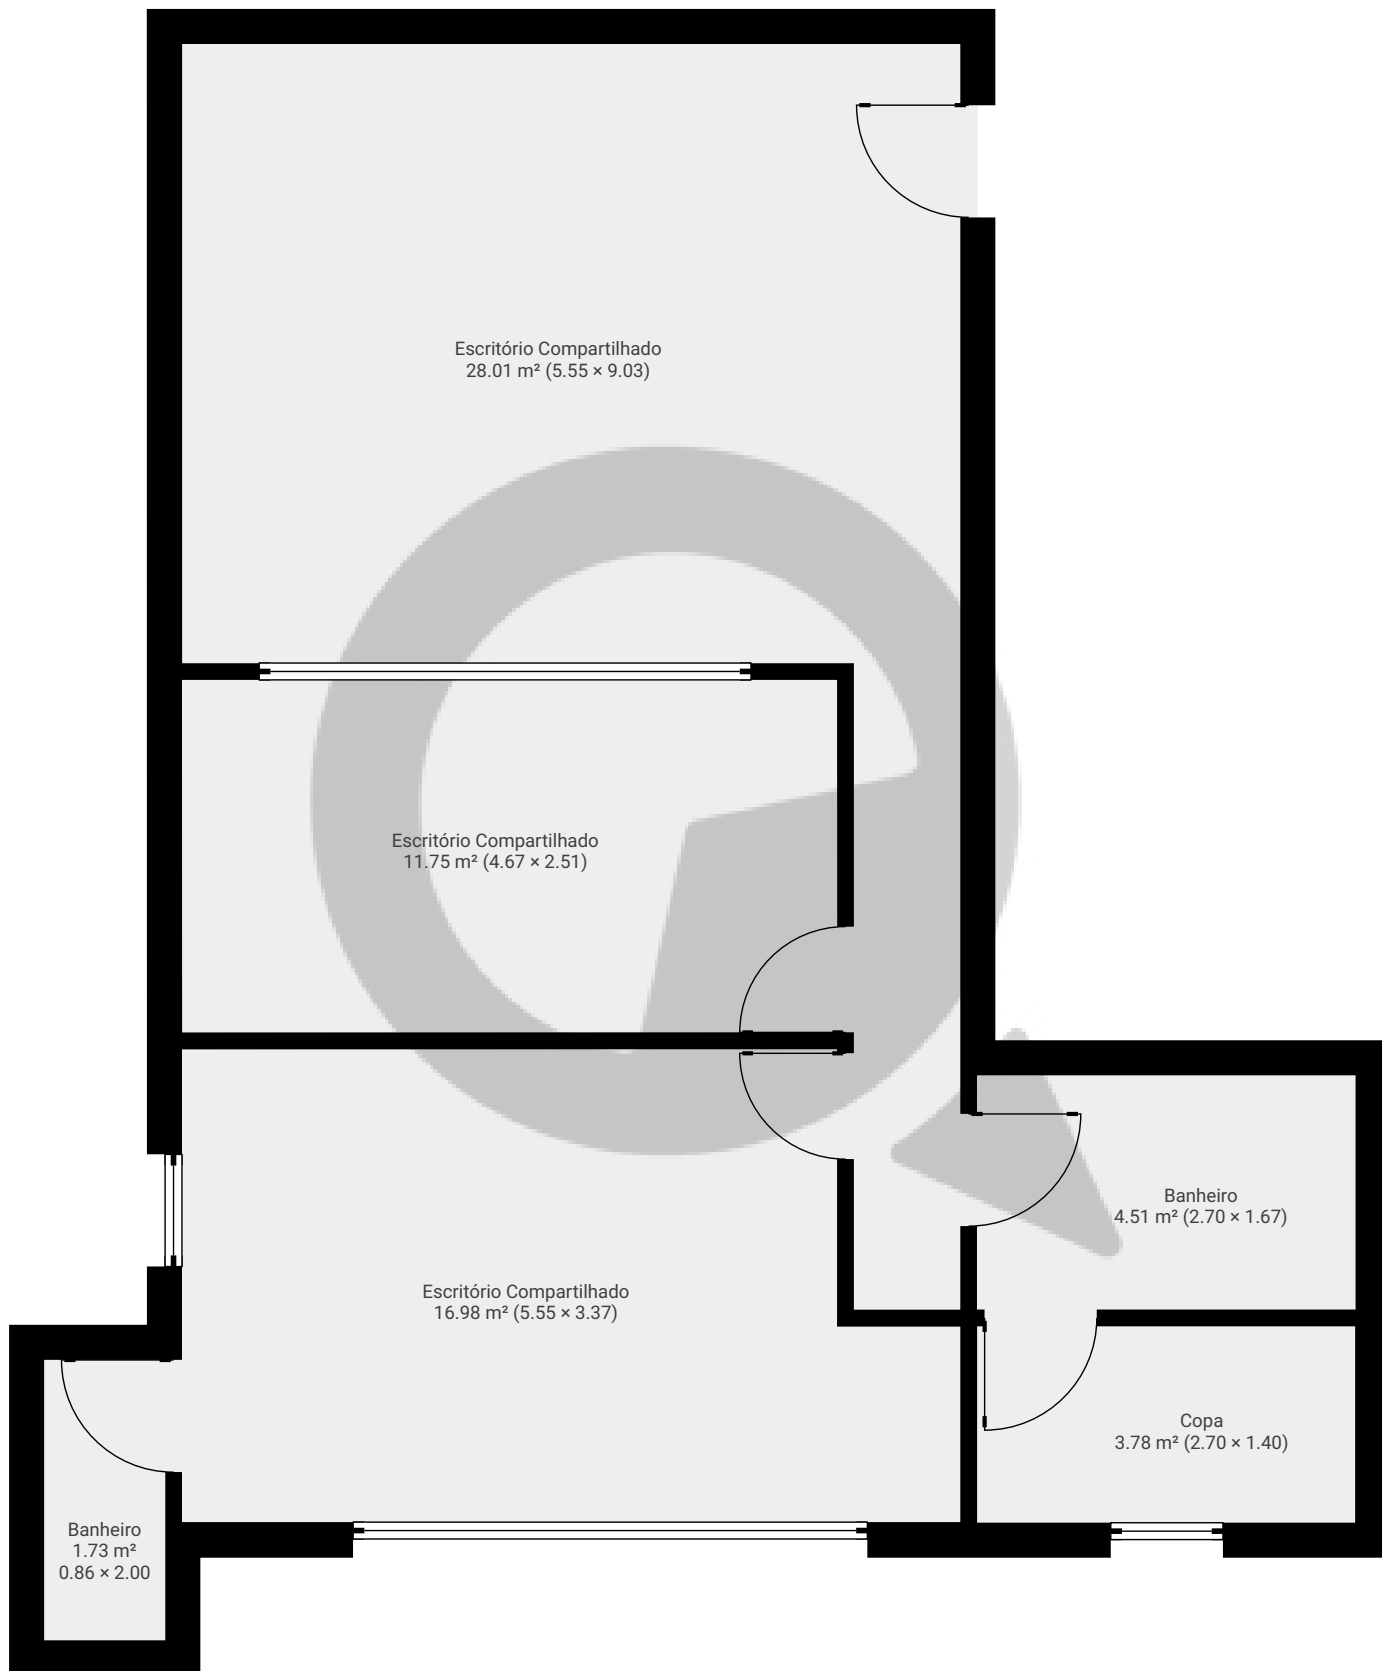

▼ 5º Piso

ÁREA TOTAL: 66.72 m² • ÁREA DE MORADIA: 66.72 m² • CÔMODOS: 6

ESTA PLANTA É FORNECIDA SEM QUALQUER TIPO DE GARANTIA E PRECISÃO DE MEDIDAS.