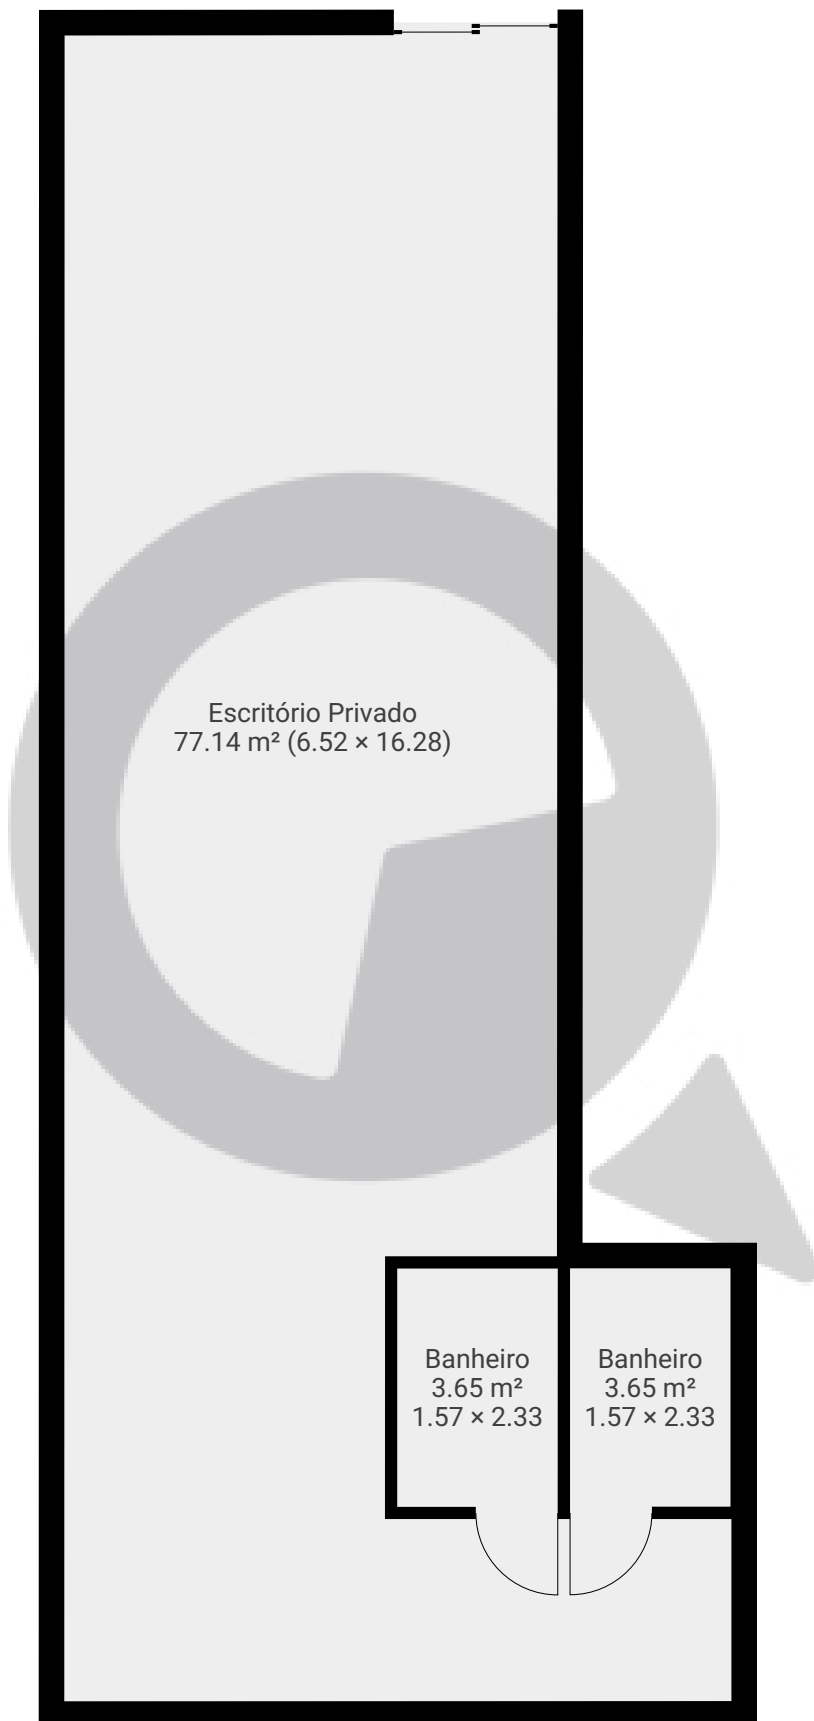

▼ Andar Térreo

ÁREA TOTAL: 84.41 m<sup>2</sup> · ÁREA DE MORADIA: 84.41 m<sup>2</sup> · CÔMODOS: 3

ESTA PLANTA É FORNECIDA SEM QUALQUER TIPO DE GARANTIA E PRECISÃO DE MEDIDAS.

1:74  
Page 1/1