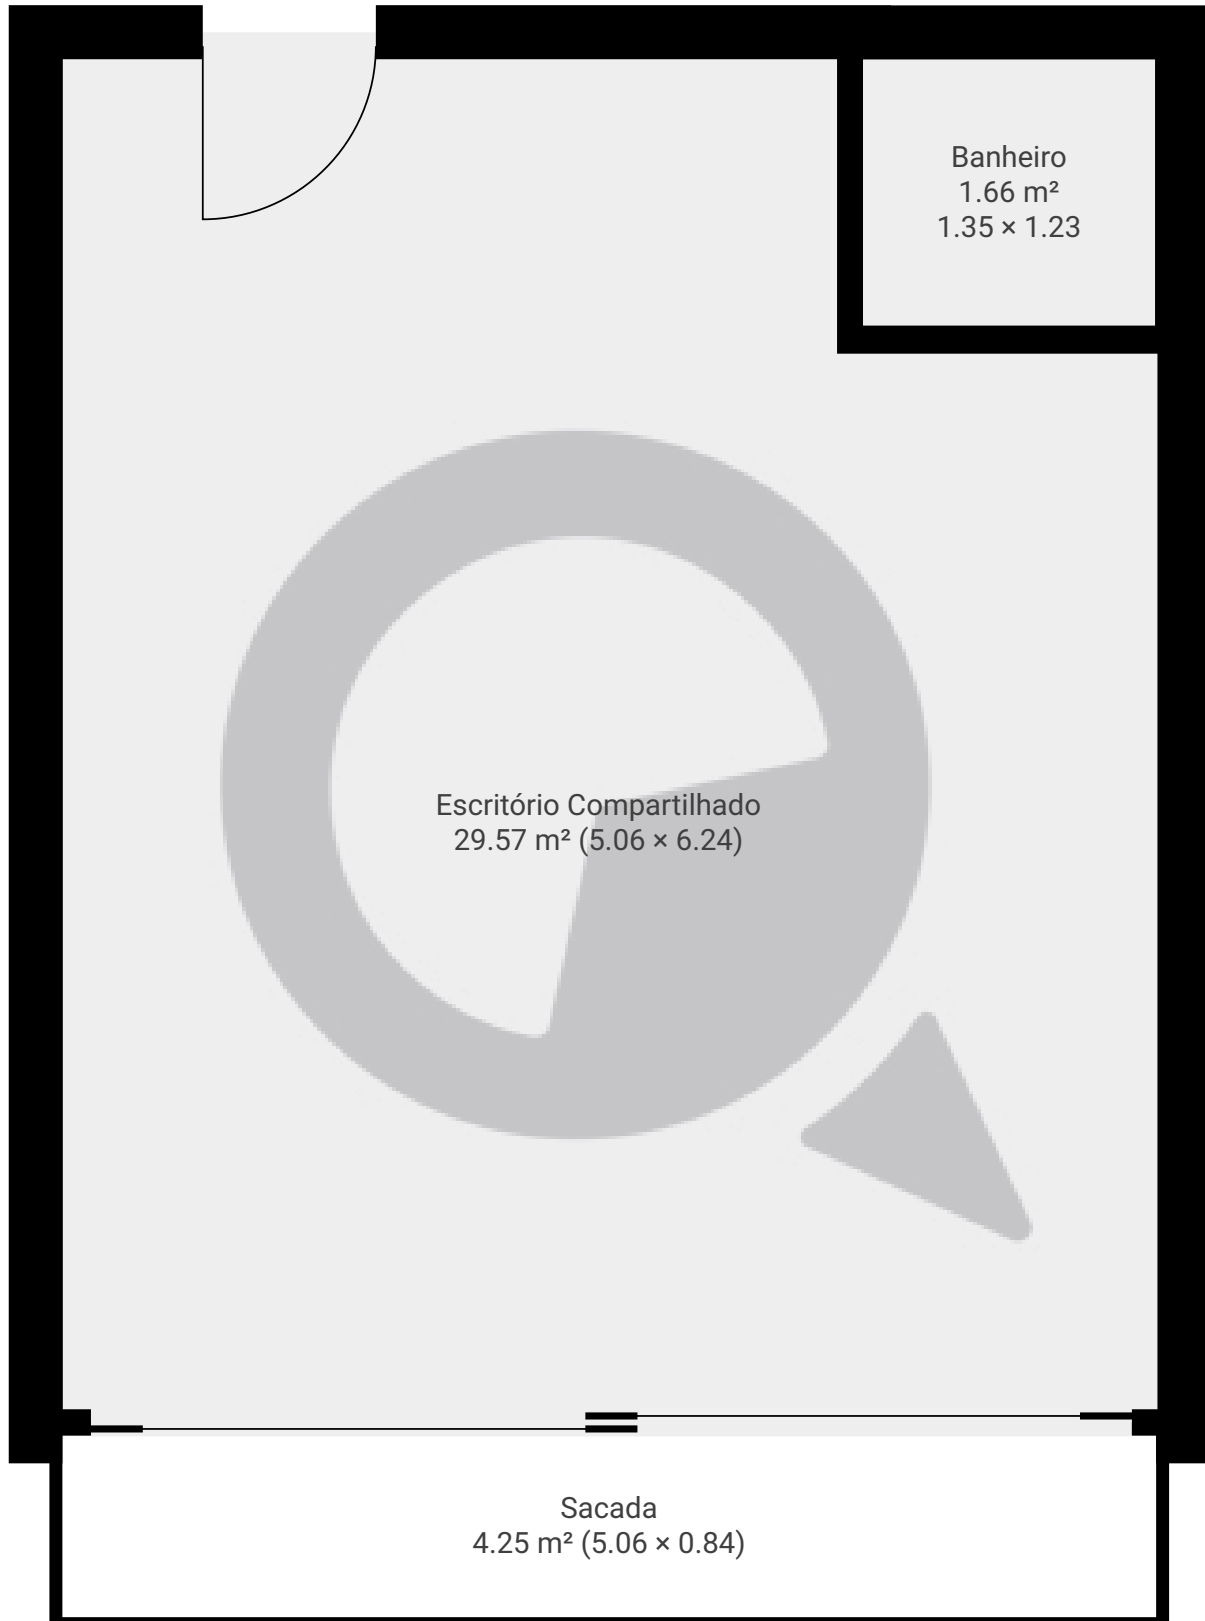

Avenida Marquês de São Vicente576

Avenida Marquês de São Vicente 576, , São Paulo, BR

ÁREA TOTAL: 35.46 m² • ÁREA DE MORADIA: 31.21 m² • PISOS: 1 • CÔMODOS: 2

▼ Andar Térreo

ÁREA TOTAL: 35.46 m² • ÁREA DE MORADIA: 31.21 m² • CÔMODOS: 2