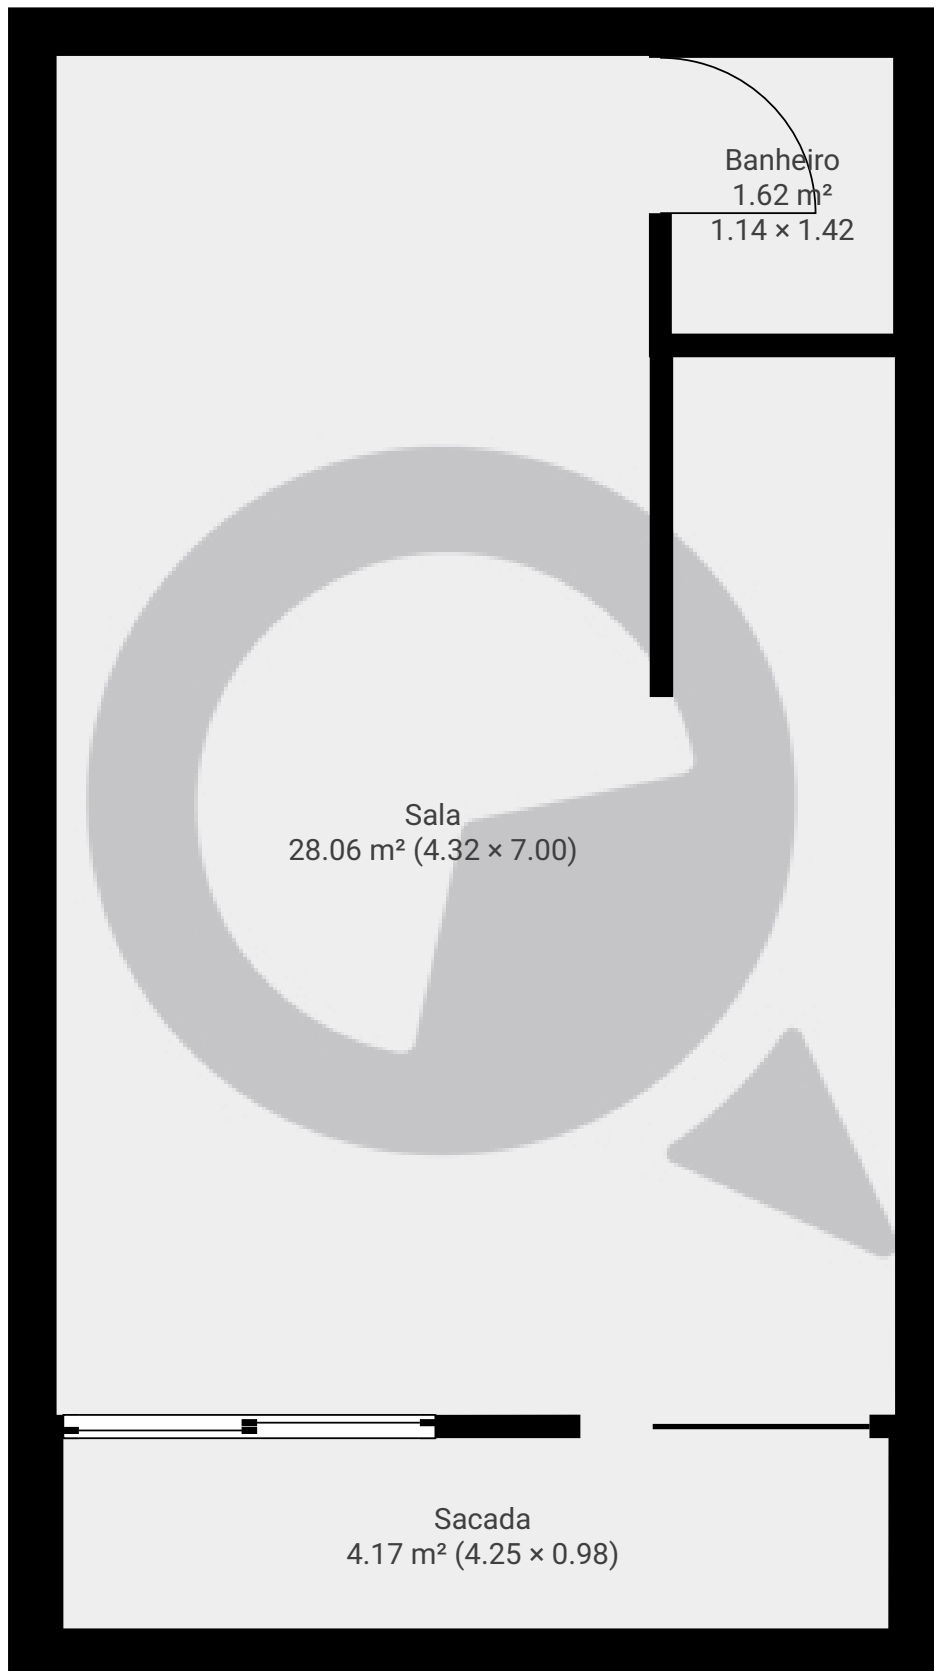

▼ Andar Térreo

ÁREA TOTAL: 33.82 m² • ÁREA DE MORADIA: 33.82 m² • CÔMODOS: 3

ESTA PLANTA É FORNECIDA SEM QUALQUER TIPO DE GARANTIA E PRECISÃO DE MEDIDAS.

1:39

Page 1/1