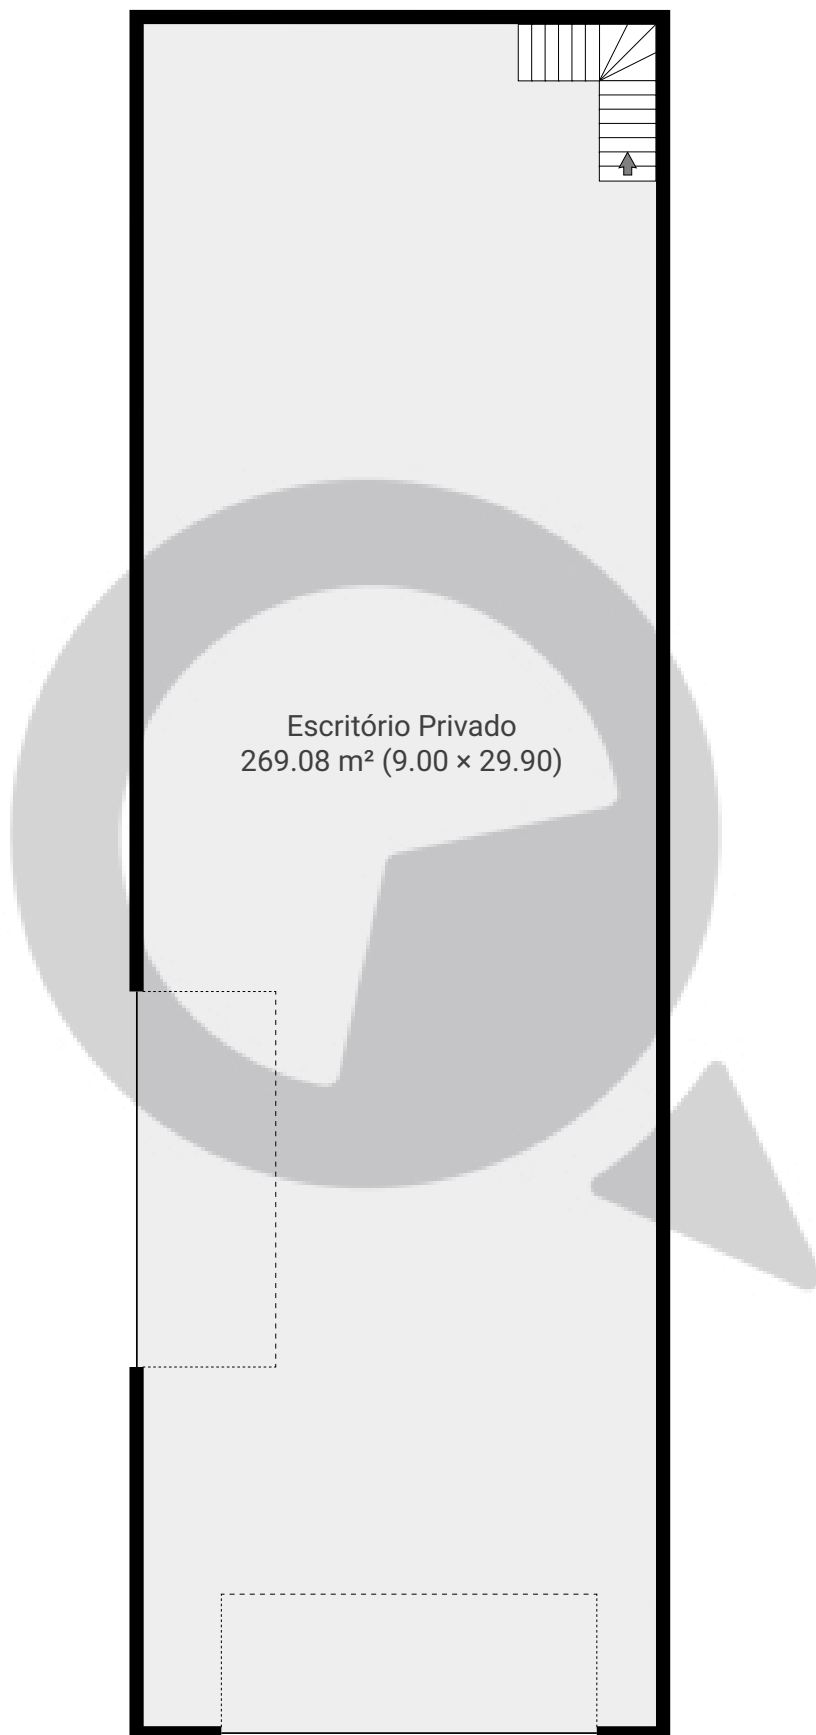

▼ Andar Térreo

ÁREA TOTAL: 267.91 m² · ÁREA DE MORADIA: 267.91 m² · CÔMODOS: 2

ESTA PLANTA É FORNECIDA SEM QUALQUER TIPO DE GARANTIA E PRECISÃO DE MEDIDAS.

0 2 4 6m
1:133
Page 1/2

▼ 1º Piso

ÁREA TOTAL: 269.03 m² · ÁREA DE MORADIA: 269.03 m² · CÔMODOS: 1

ESTA PLANTA É FORNECIDA SEM QUALQUER TIPO DE GARANTIA E PRECISÃO DE MEDIDAS.

0 2 4 6m
1:133
Page 2/2