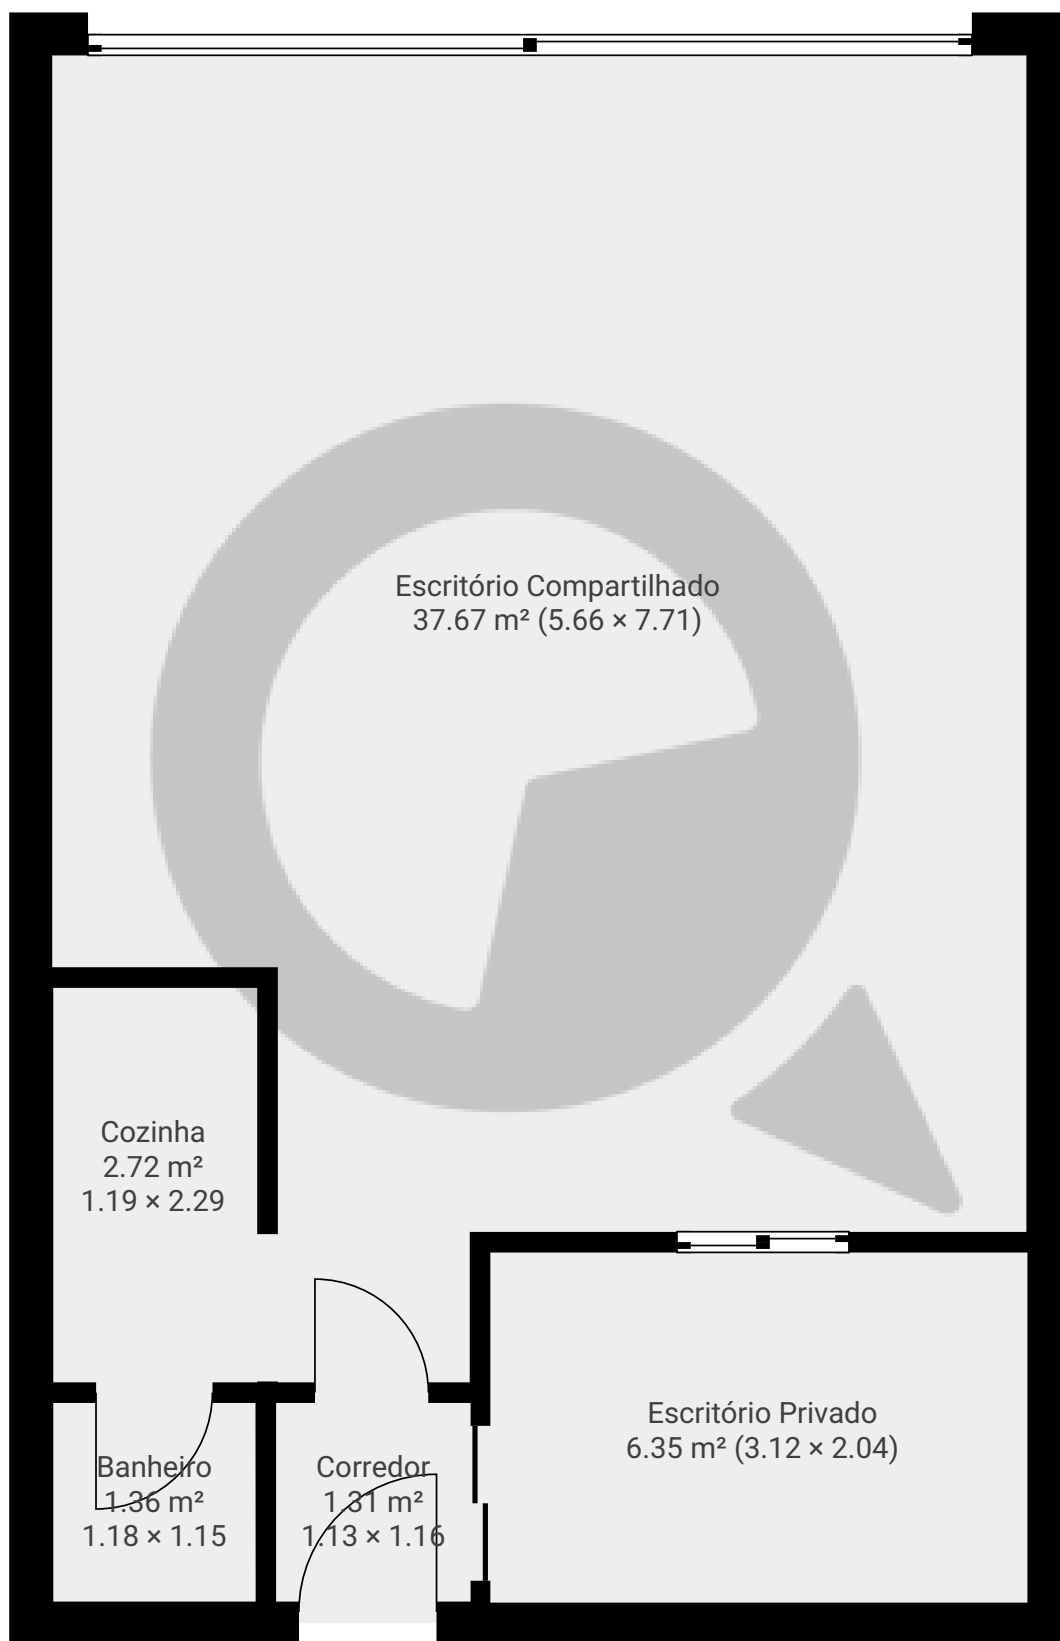

▼ 3° Piso

ÁREA TOTAL: 49.37 m² • ÁREA DE MORADIA: 49.37 m² • CÔMODOS: 5

ESTA PLANTA É FORNECIDA SEM QUALQUER TIPO DE GARANTIA E PRECISÃO DE MEDIDAS.