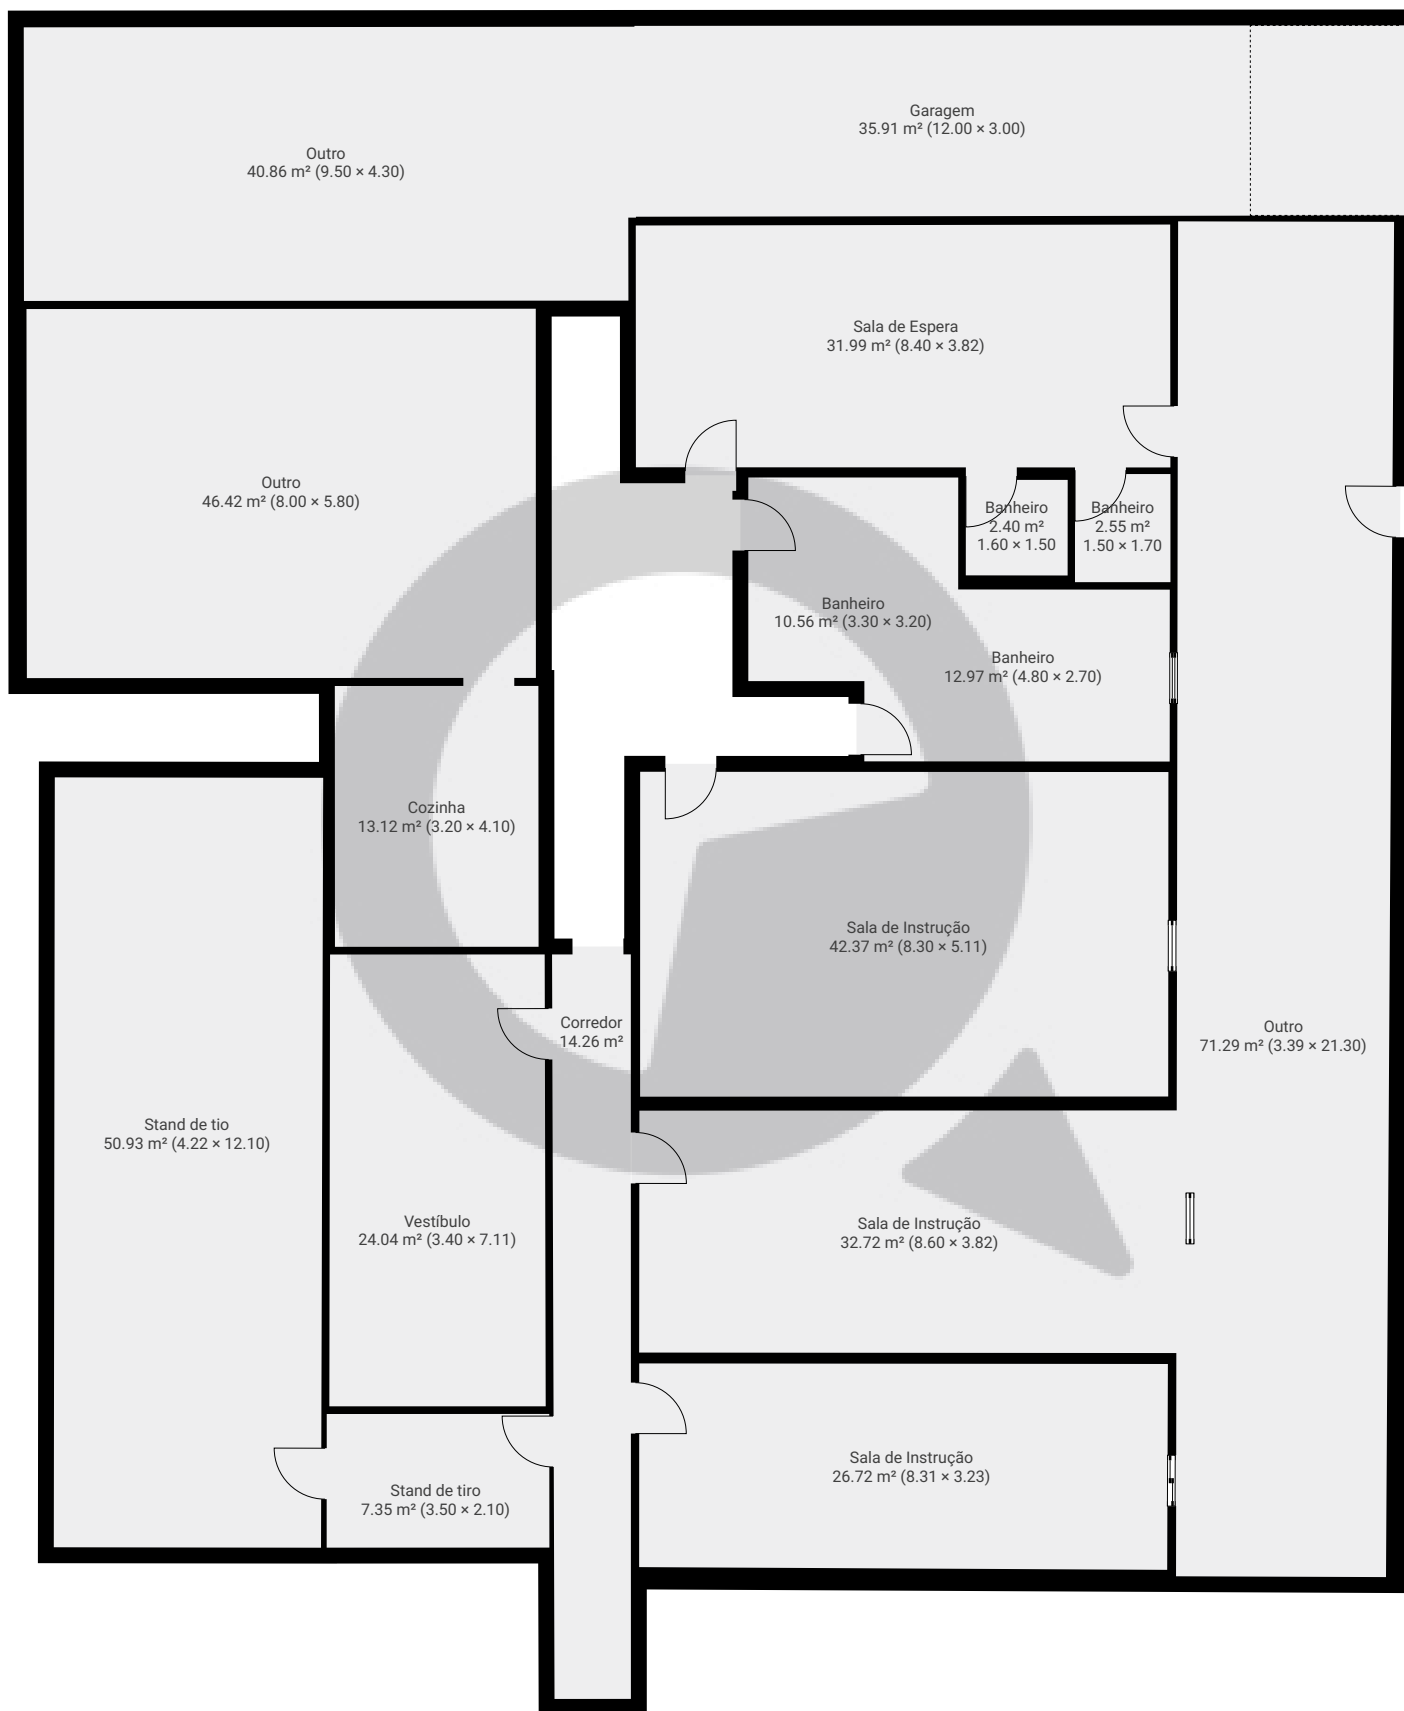

▼ Andar Térreo

ÁREA TOTAL: 463.58 m² • ÁREA DE MORADIA: 427.66 m² • CÔMODOS: 17

ESTA PLANTA É FORNECIDA SEM QUALQUER TIPO DE GARANTIA E PRECISÃO DE MEDIDAS.

0 1 2 3 4 5m
1:119
Page 1/2

▼ 1º Piso

ÁREA TOTAL: 262.11 m² • ÁREA DE MORADIA: 262.11 m² • CÔMODOS: 10

ESTA PLANTA É FORNECIDA SEM QUALQUER TIPO DE GARANTIA E PRECISÃO DE MEDIDAS.