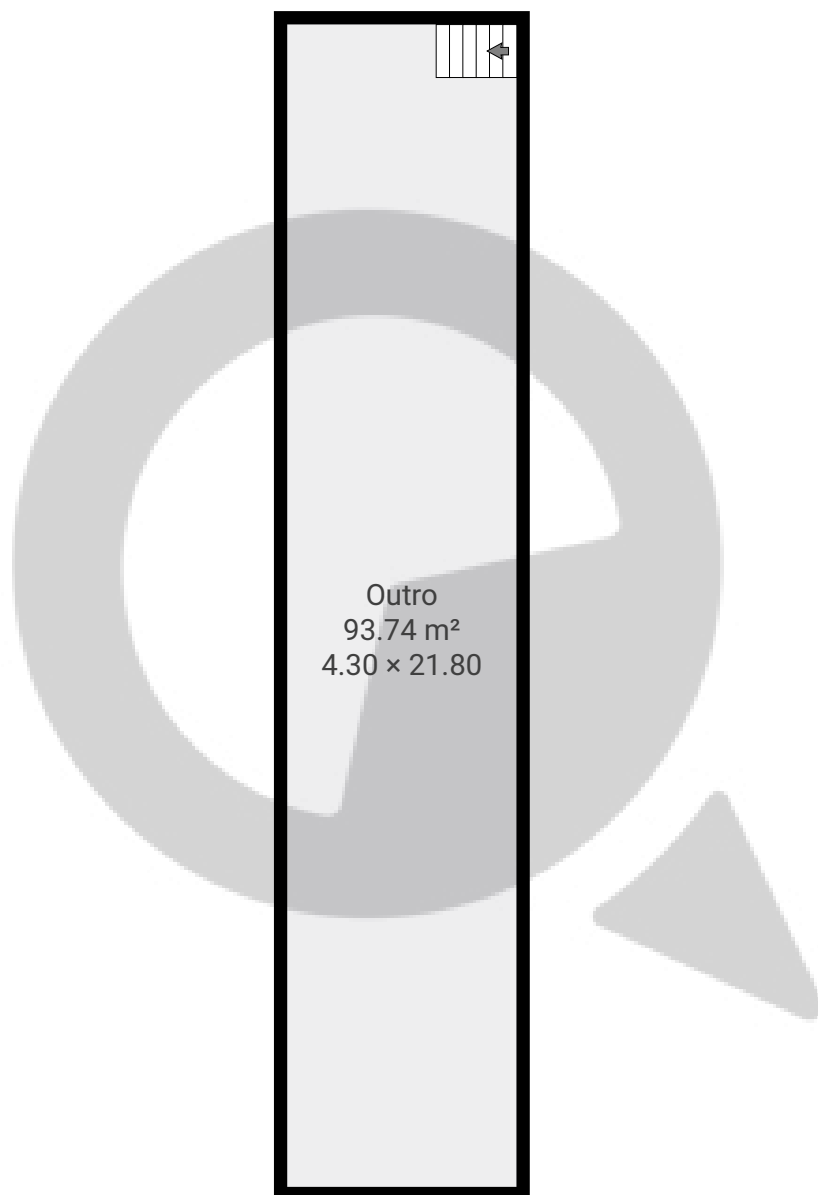

▼ Andar Térreo

CÔMODOS: 8

ESTA PLANTA É FORNECIDA SEM QUALQUER TIPO DE GARANTIA E PRECISÃO DE MEDIDAS.

0 2 4 6m 1:142

Page 1/2

▼ 1º Piso

CÔMODOS: 1

ESTA PLANTA É FORNECIDA SEM QUALQUER TIPO DE GARANTIA E PRECISÃO DE MEDIDAS.

0 2 4 6m
1:142
Page 2/2