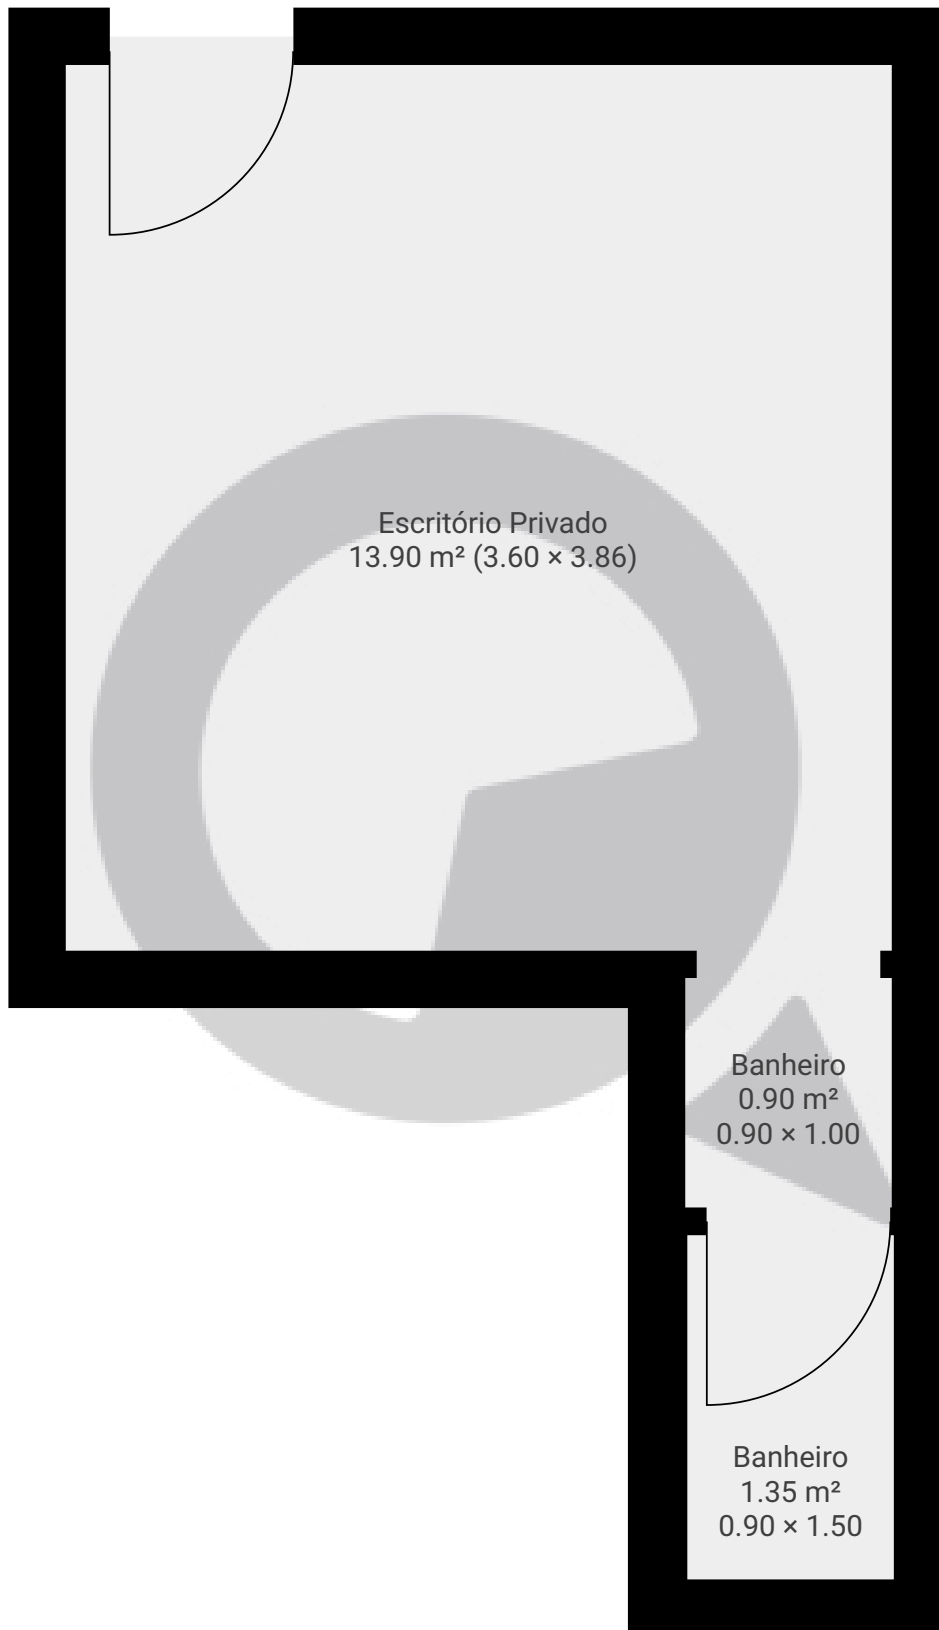

Avenida Mazzei 289 sala 04

Avenida Mazzei 289, 02310-000, São Paulo, BR
PISOS: 1 • CÔMODOS: 3

▼ Andar Térreo

CÔMODOS: 3

ESTA PLANTA É FORNECIDA SEM QUALQUER TIPO DE GARANTIA E PRECISÃO DE MEDIDAS.

1:33

Page 1/1