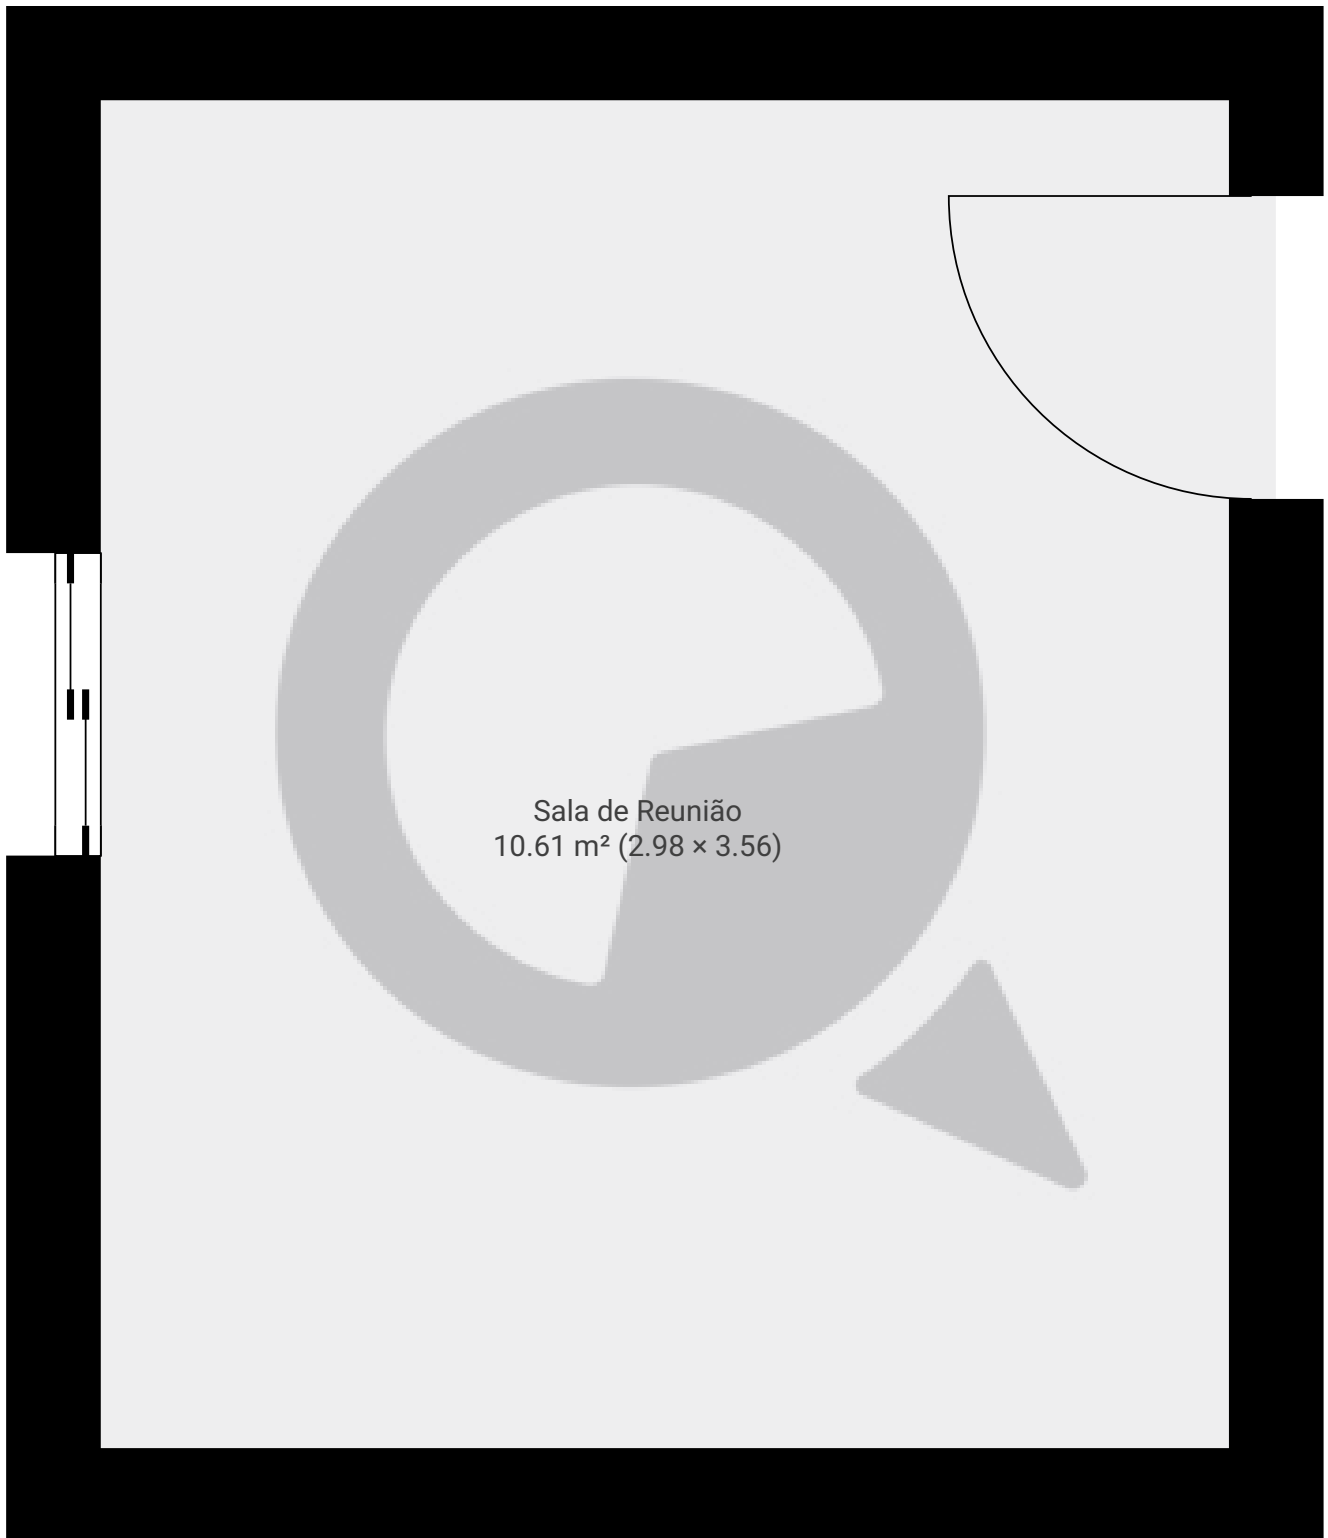

▼ 1º Piso

ÁREA TOTAL: 10.61 m<sup>2</sup> · ÁREA DE MORADIA: 10.61 m<sup>2</sup> · CÔMODOS: 1

Sala de Reunião  
10.61 m<sup>2</sup> (2.98 × 3.56)

ESTA PLANTA É FORNECIDA SEM QUALQUER TIPO DE GARANTIA E PRECISÃO DE MEDIDAS.

0.0 0.2 0.5 0.8m  
1:20

Page 1/1