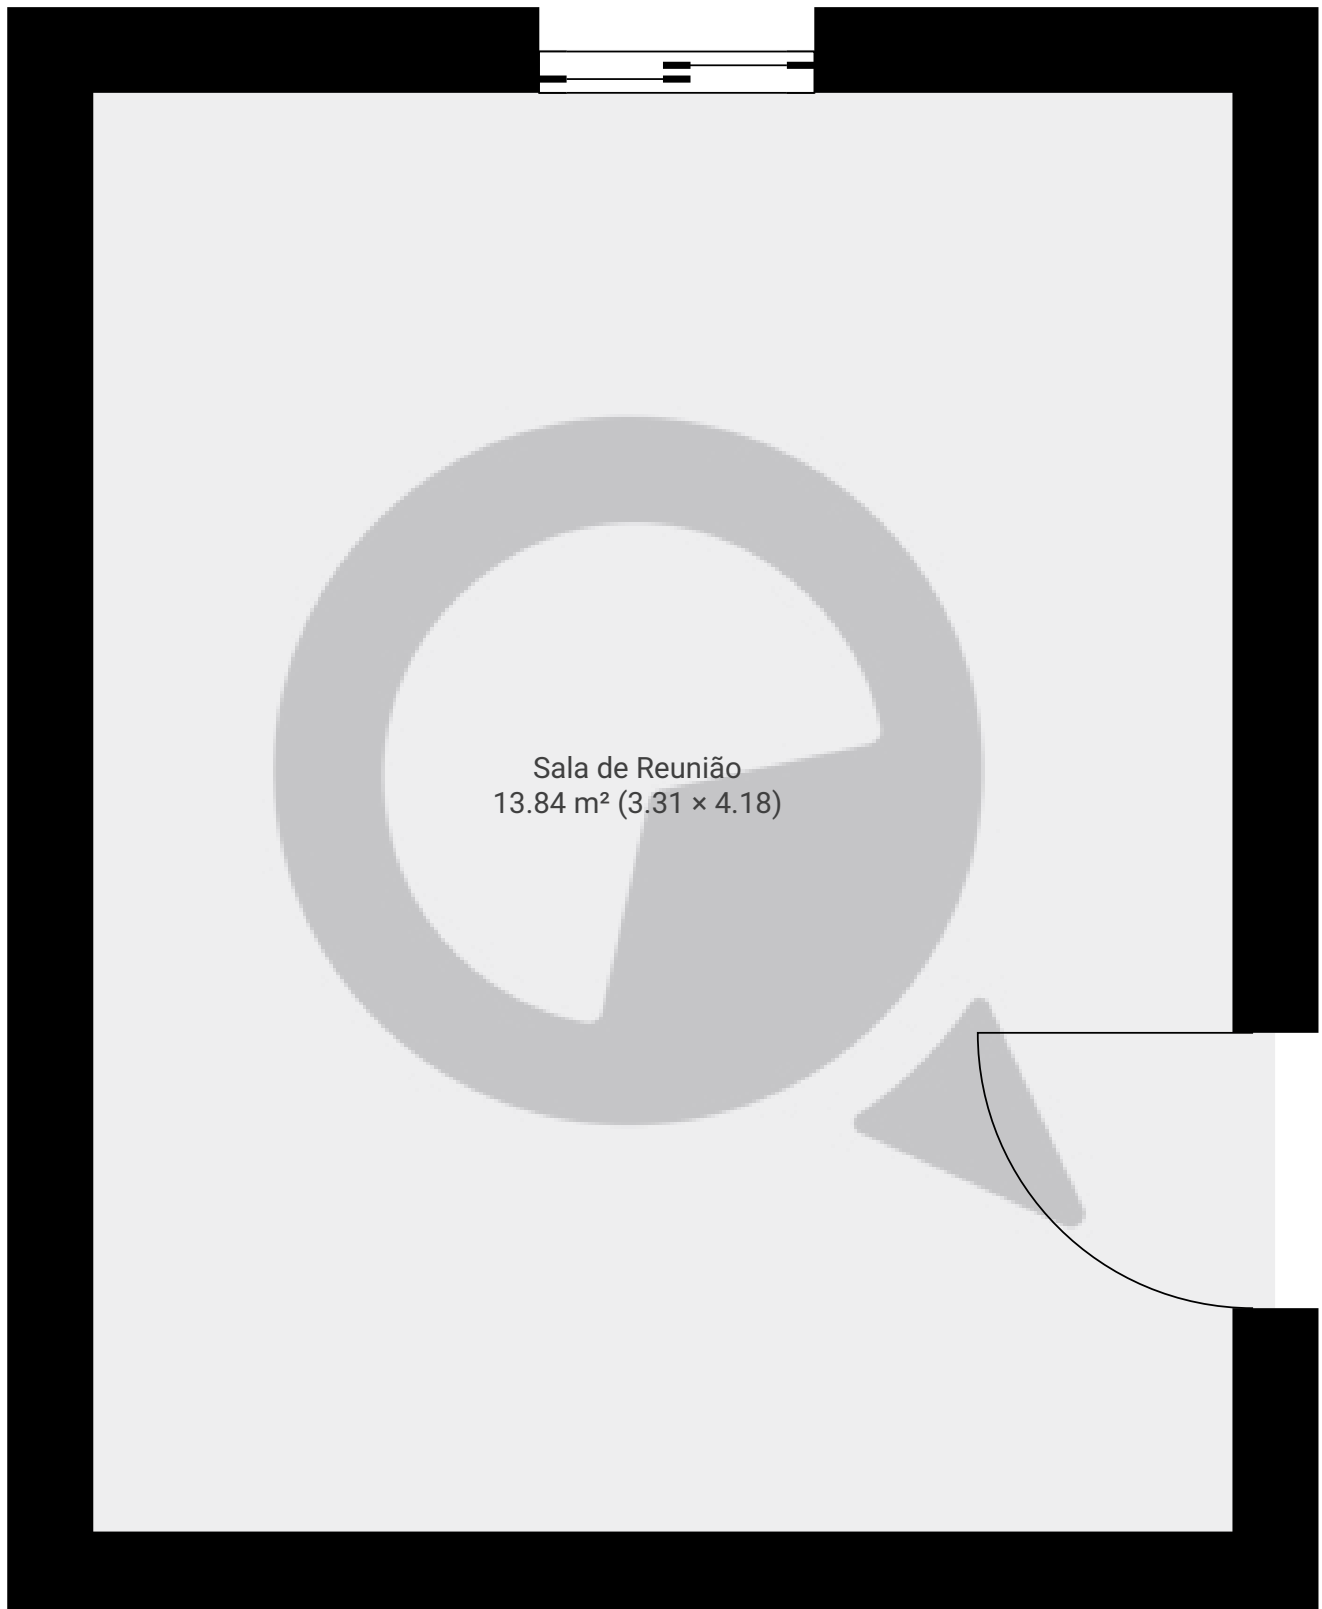

▼ 1º Piso

ÁREA TOTAL: 13.84 m² · ÁREA DE MORADIA: 13.84 m² · CÔMODOS: 1

ESTA PLANTA É FORNECIDA SEM QUALQUER TIPO DE GARANTIA E PRECISÃO DE MEDIDAS.

0.0 0.2 0.5 0.8 1.0m
1:22

Page 1/1