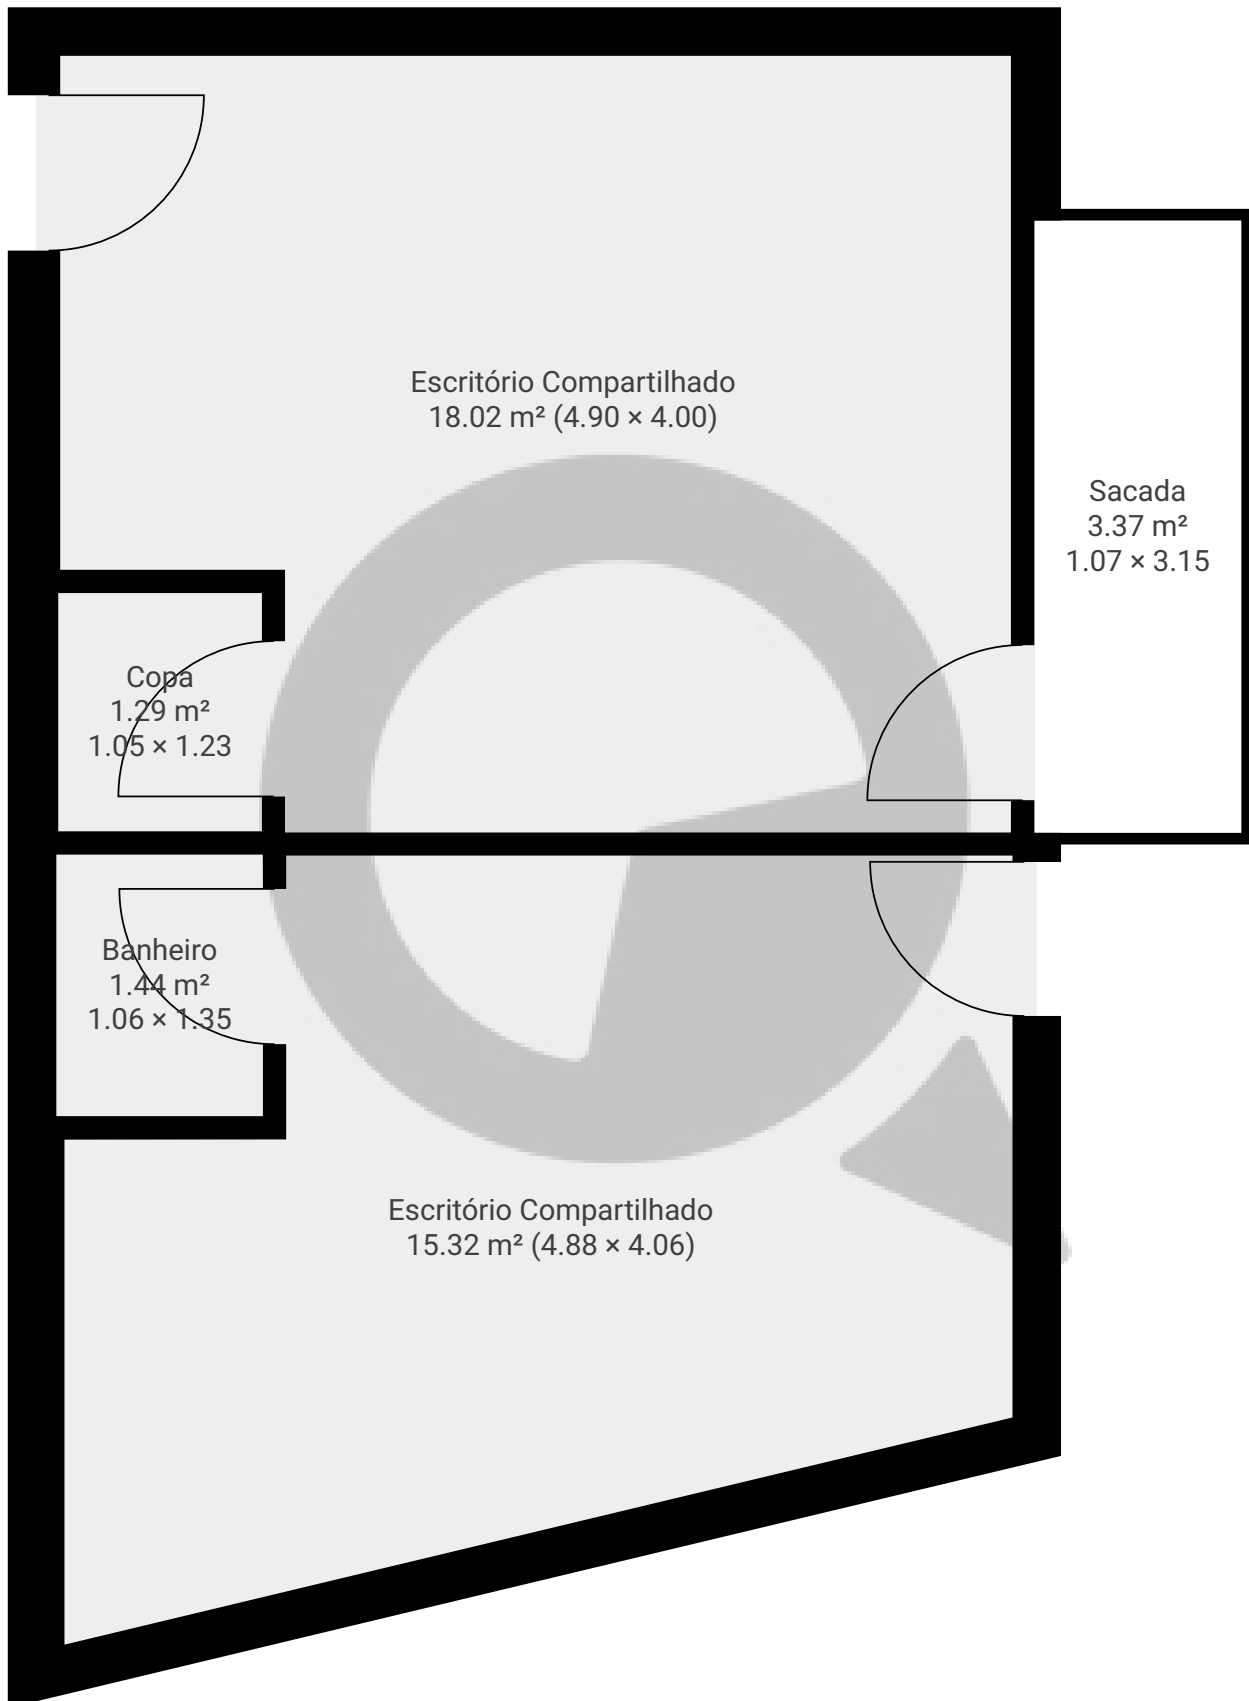

▼ 10º Piso

ÁREA TOTAL: 39.41 m² · ÁREA DE MORADIA: 36.05 m² · CÔMODOS: 4

ESTA PLANTA É FORNECIDA SEM QUALQUER TIPO DE GARANTIA E PRECISÃO DE MEDIDAS.

1:39

Page 1/1