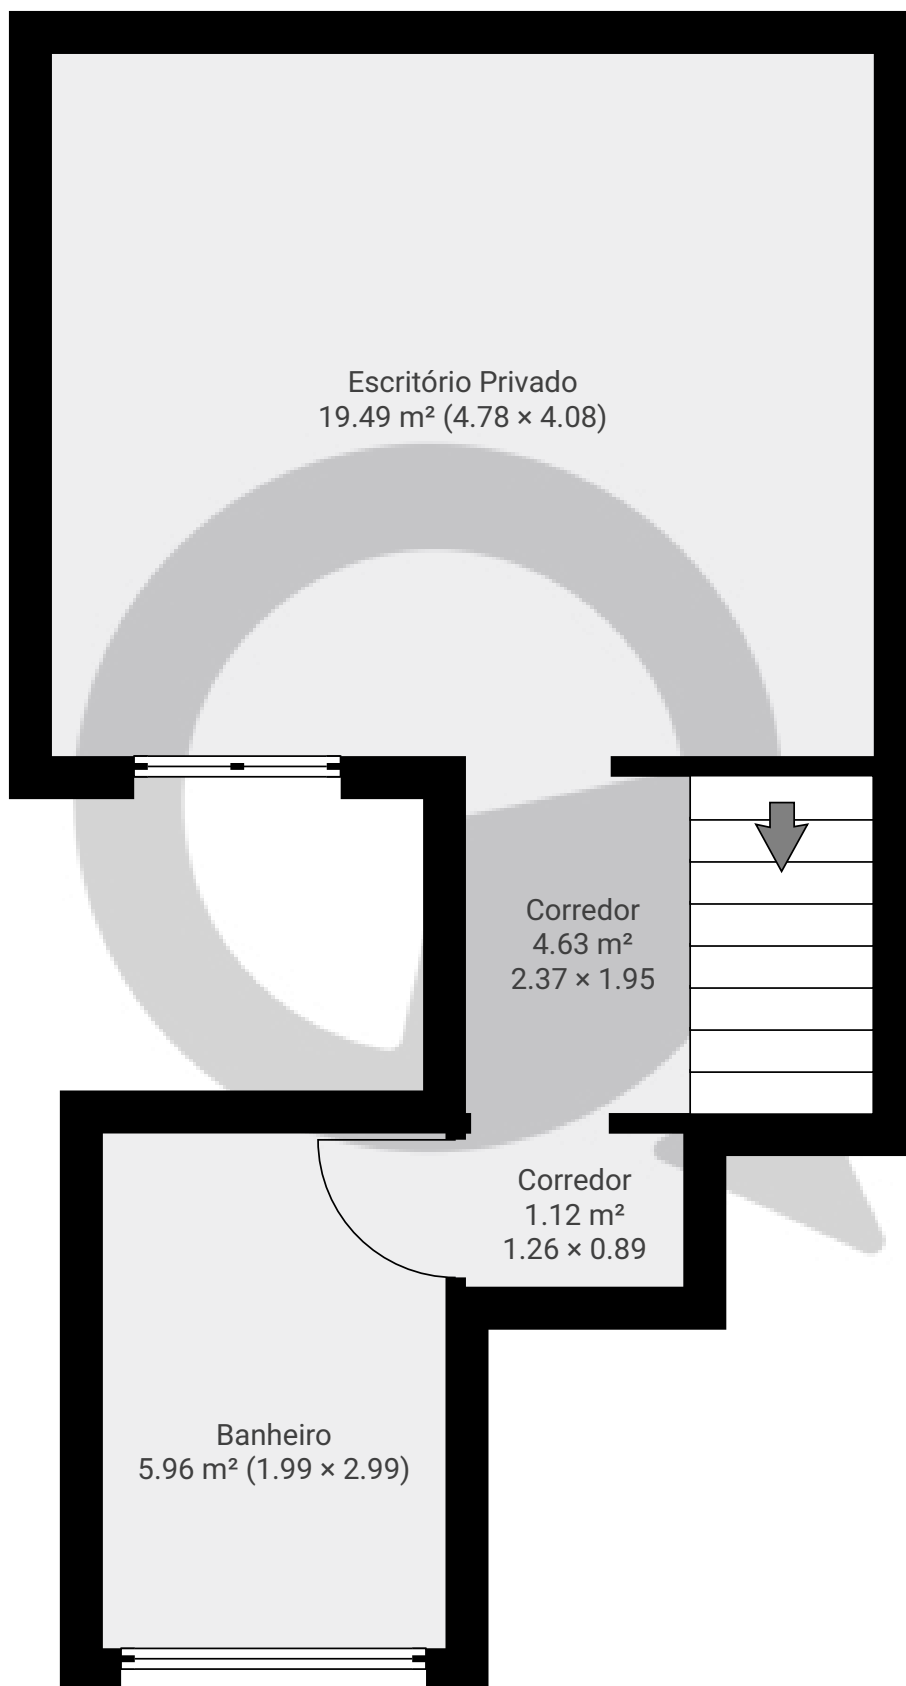

Desembargador Eliseu Guilherme, 291 - Sala Comercial

Rua Desembargador Eliseu Guilherme 291, 04004-030 São Paulo, São Paulo, BR
ÁREA TOTAL: 31.19 m² • ÁREA DE MORADIA: 31.19 m² • PISOS: 1 • CÔMODOS: 4

▼ 1º Piso

ÁREA TOTAL: 31.19 m² • ÁREA DE MORADIA: 31.19 m² • CÔMODOS: 4

ESTA PLANTA É FORNECIDA SEM QUALQUER TIPO DE GARANTIA E PRECISÃO DE MEDIDAS.

1:44
Page 1/1