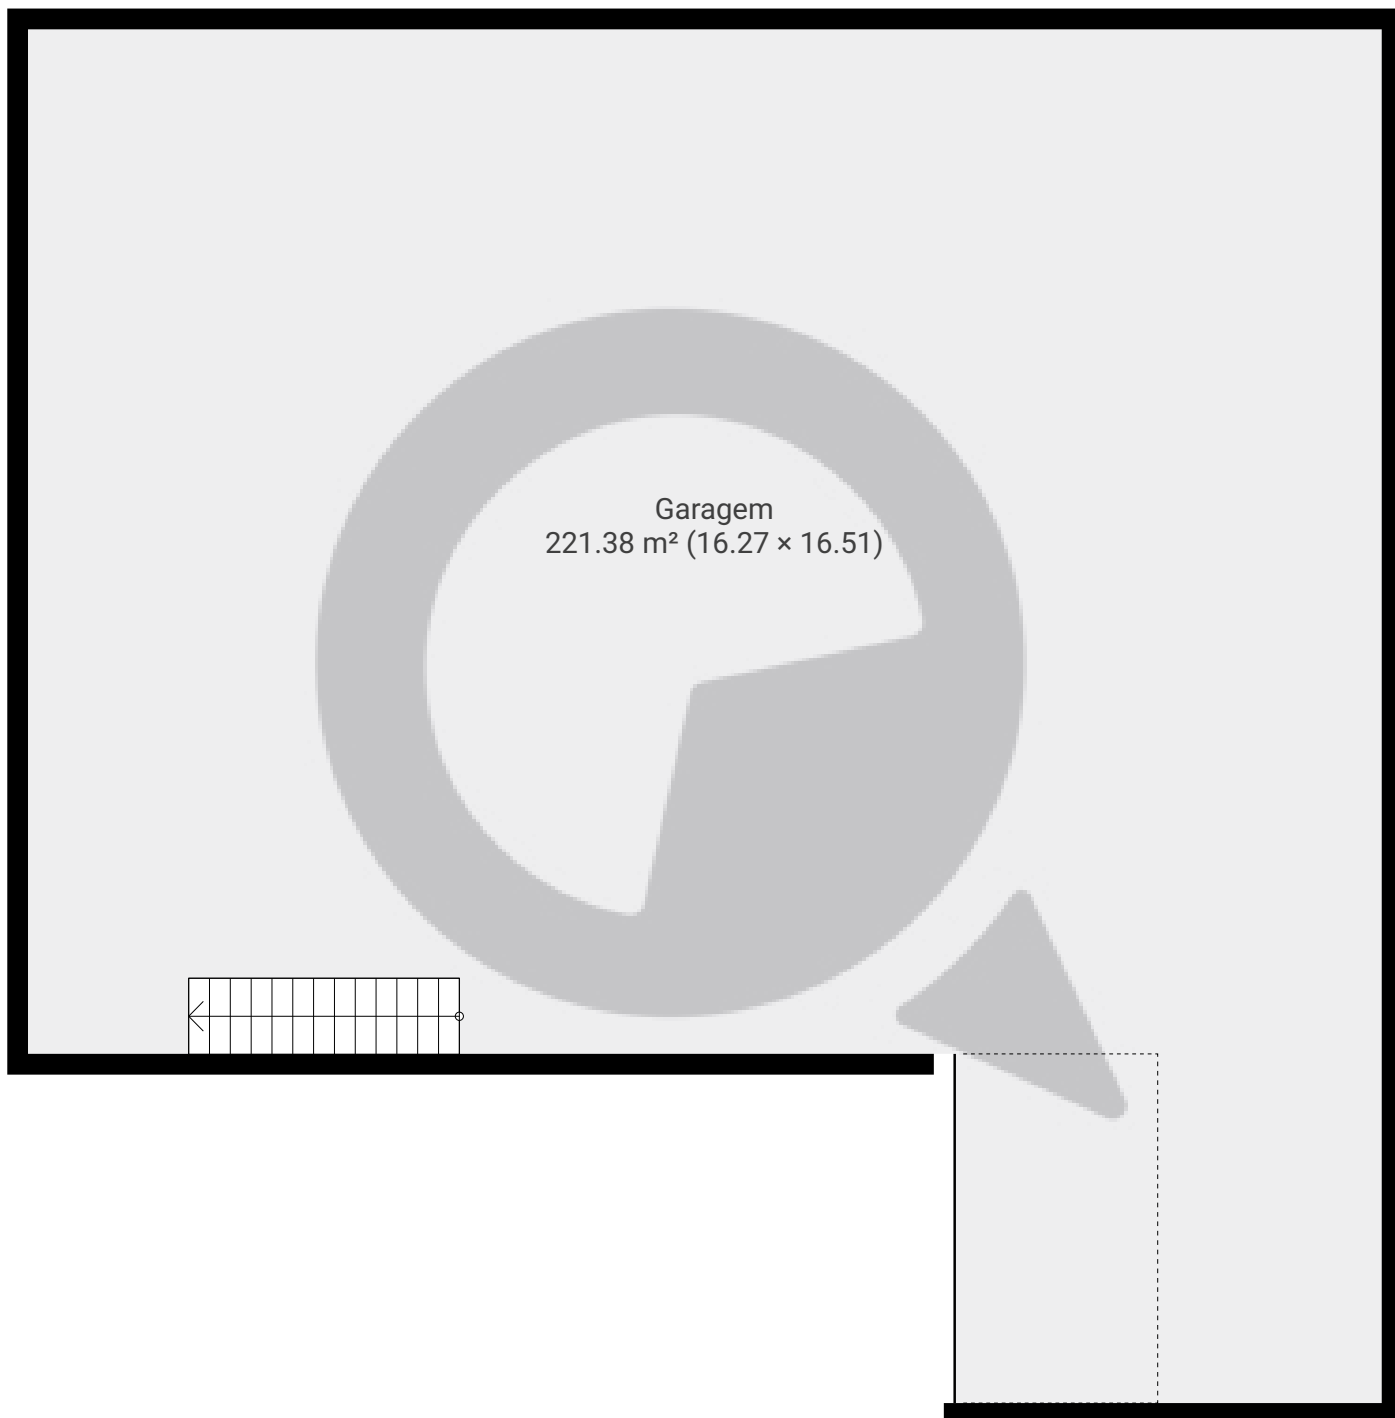

Avenida do cafe

Avenida do Café 649, 04311-001, São Paulo, BR
PISOS: 3 • CÔMODOS: 7

▼ Andar Térreo

CÔMODOS: 1

ESTA PLANTA É FORNECIDA SEM QUALQUER TIPO DE GARANTIA E PRECISÃO DE MEDIDAS.

0 1 2 3 4m
1:91
Page 1/3

Avenida do cafe

Avenida do Café 649, 04311-001, São Paulo, BR
PISOS: 3 • CÔMODOS: 7

▼ 1º Piso

CÔMODOS: 3

ESTA PLANTA É FORNECIDA SEM QUALQUER TIPO DE GARANTIA E PRECISÃO DE MEDIDAS.

Page 2/3

Avenida do cafe

Avenida do Café 649, 04311-001, São Paulo, BR
PISOS: 3 • CÔMODOS: 7

▼ 2º Piso

CÔMODOS: 3

ESTA PLANTA É FORNECIDA SEM QUALQUER TIPO DE GARANTIA E PRECISÃO DE MEDIDAS.

Page 3/3