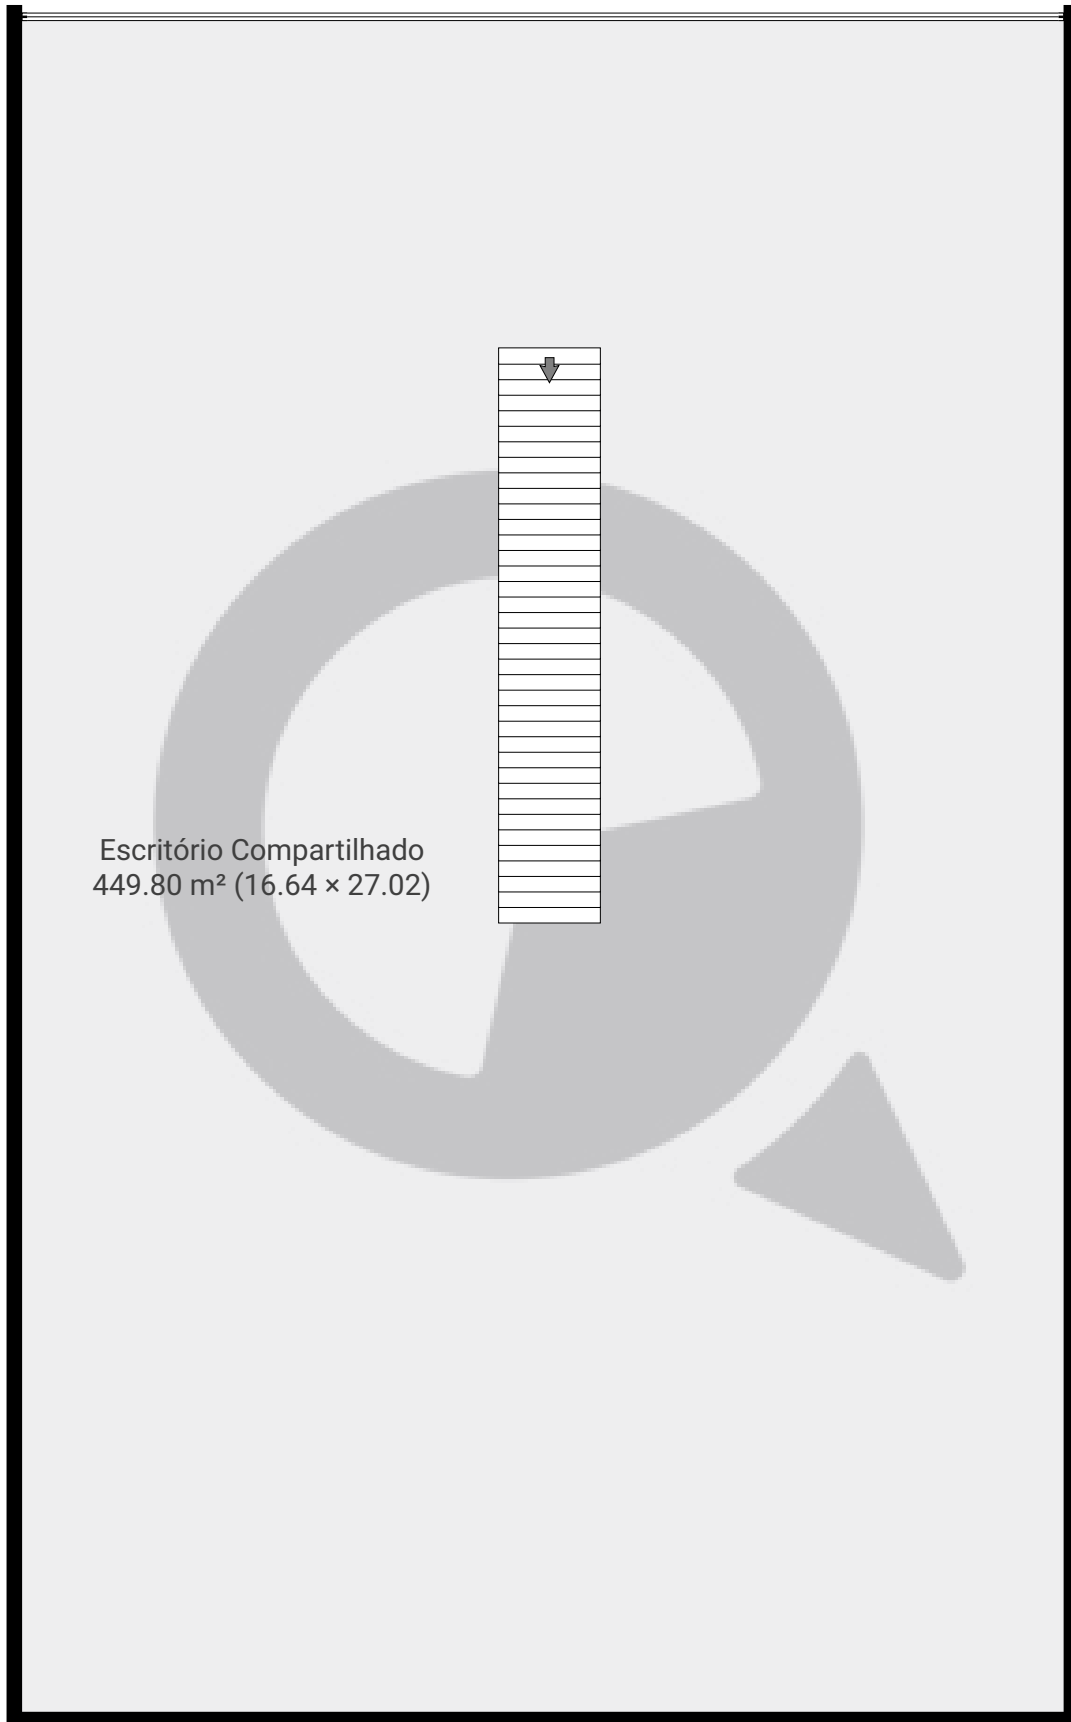

▼ 1º Piso

CÔMODOS: 1

Escritório Compartilhado
449.80 m² (16.64 x 27.02)

ESTA PLANTA É FORNECIDA SEM QUALQUER TIPO DE GARANTIA E PRECISÃO DE MEDIDAS.

0 1 2 3 4 5m
1:121
Page 1/1