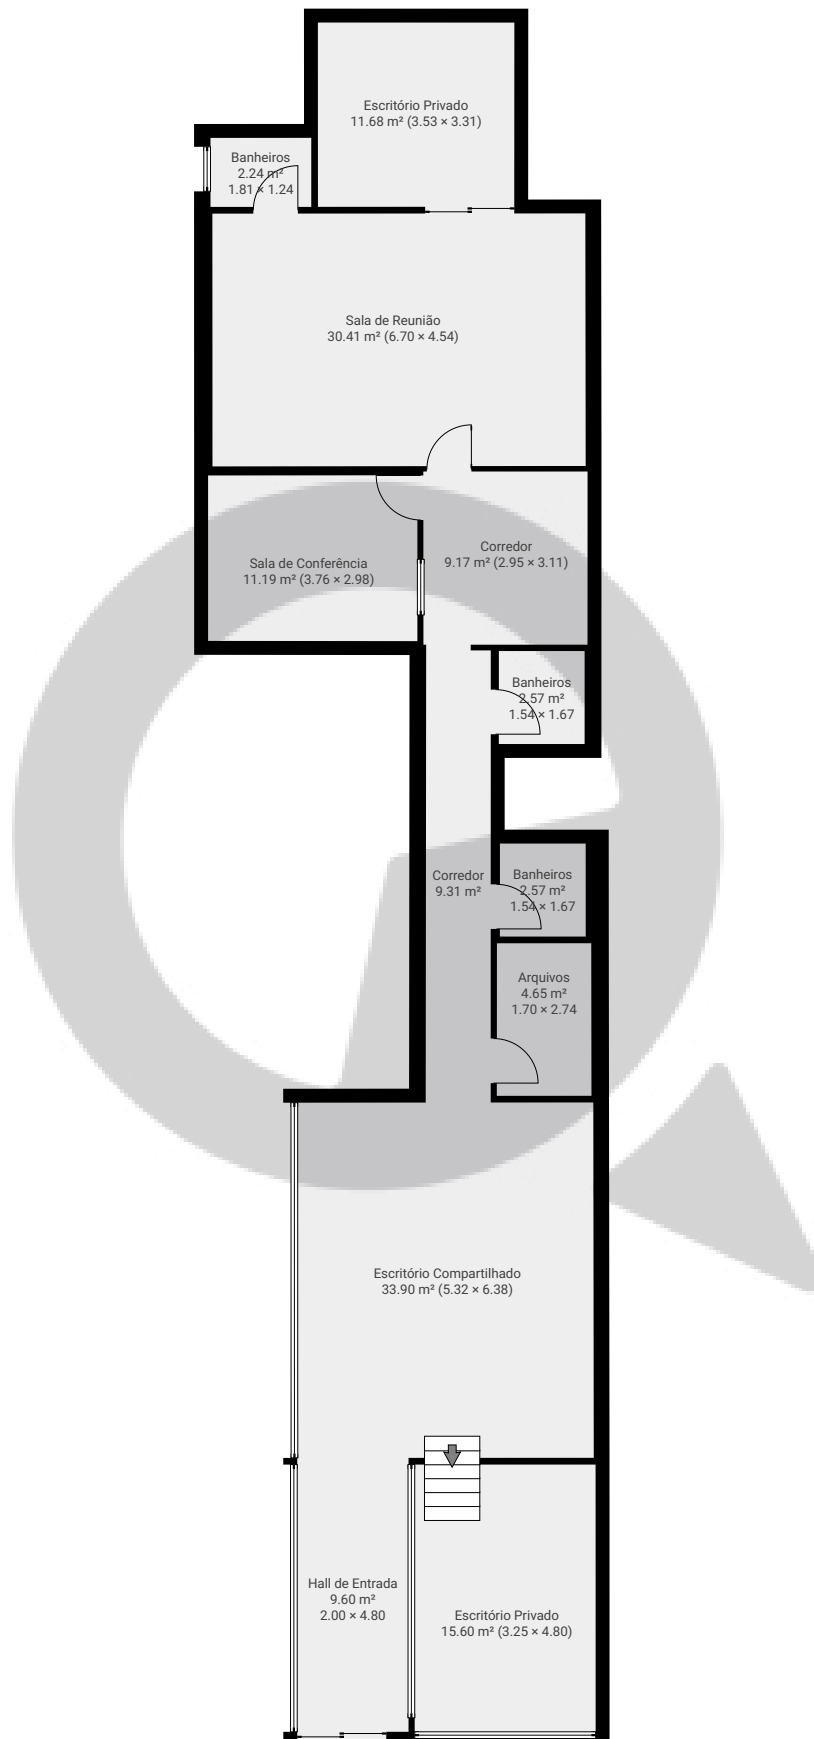

▼ Andar Térreo

ÁREA TOTAL: 142.82 m² • ÁREA DE MORADIA: 142.82 m² • CÔMODOS: 12

ESTA PLANTA É FORNECIDA SEM QUALQUER TIPO DE GARANTIA E PRECISÃO DE MEDIDAS.