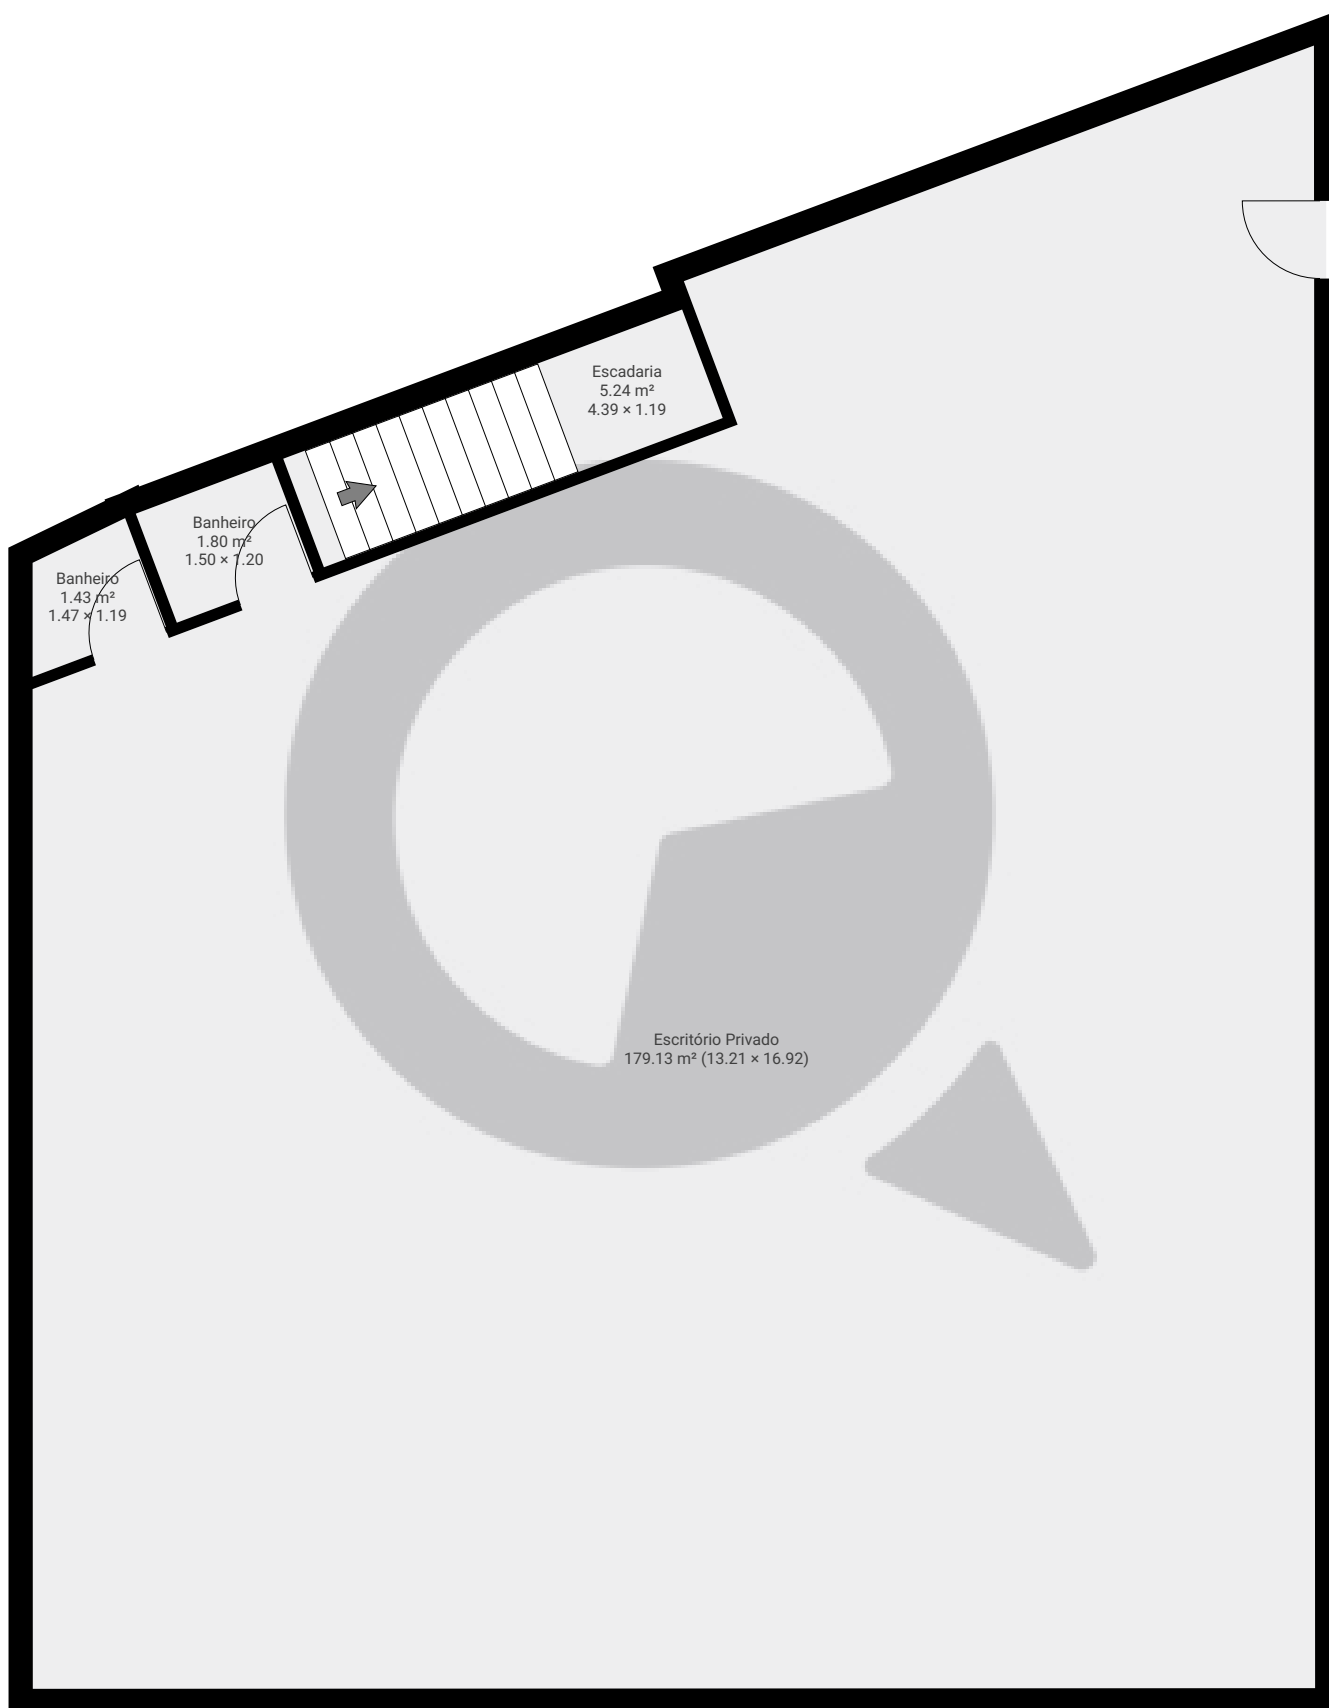

Rua Tomoichi Shimizu 33

Rua Tomoichi Shimizu 33, 08260-140, São Paulo, BR
PISOS: 1 • CÔMODOS: 4

▼ 2º Piso

CÔMODOS: 4

ESTA PLANTA É FORNECIDA SEM QUALQUER TIPO DE GARANTIA E PRECISÃO DE MEDIDAS.

1:78
Page 1/1