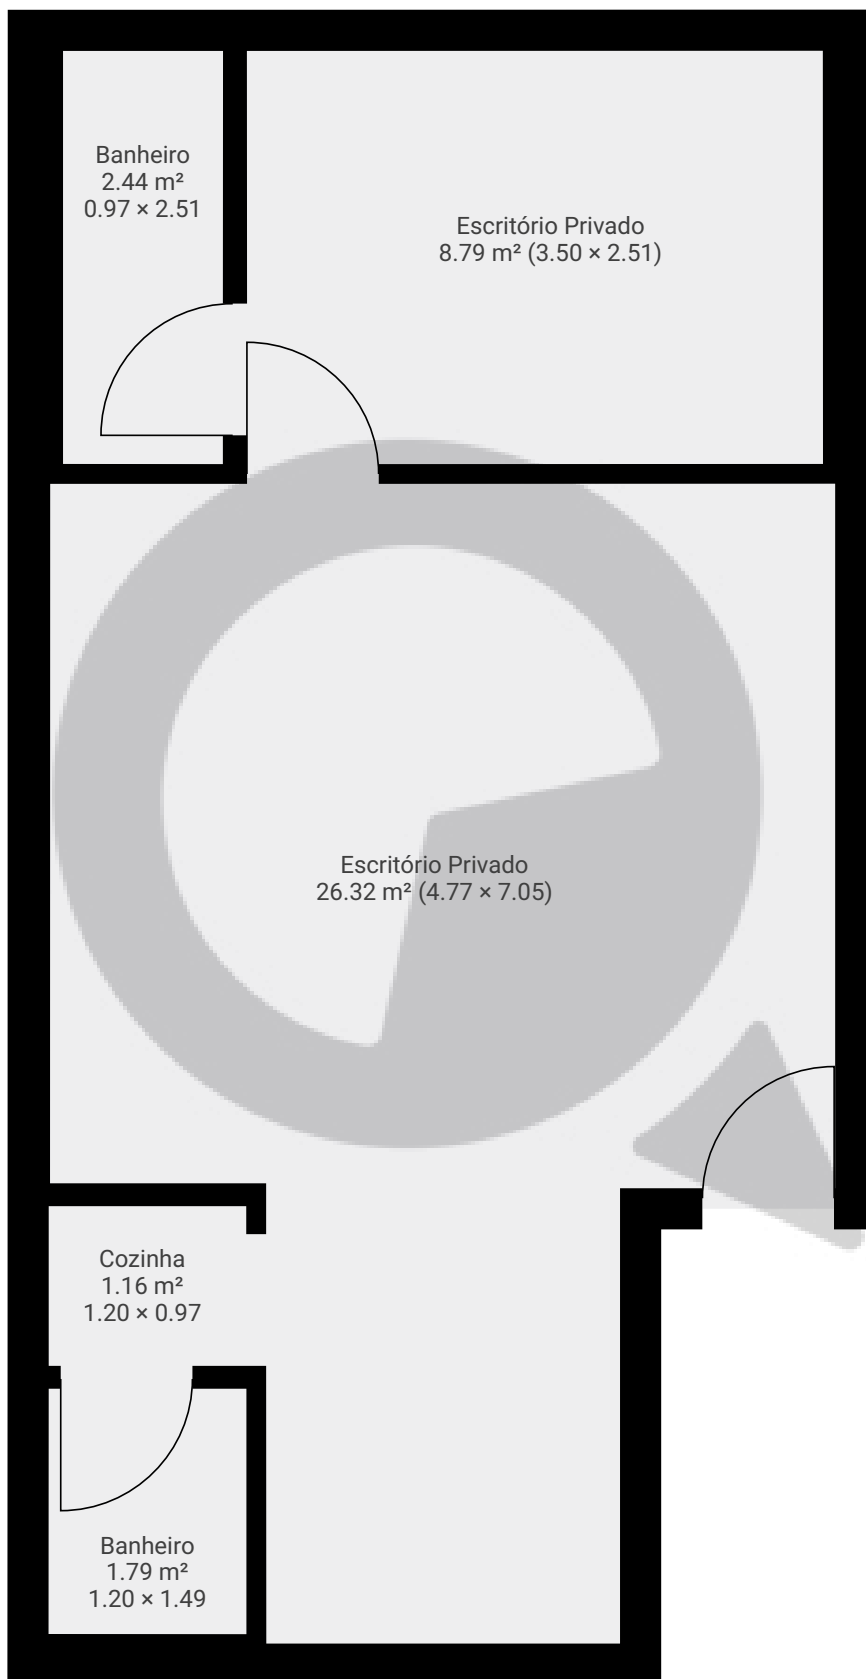

# Rua Pedro de Toledo, nº108 Conjunto 102

Rua Pedro de Toledo, , São Paulo, BR  
PISOS: 1 • CÔMODOS: 5

## ▼ 10º Piso

CÔMODOS: 5

ESTA PLANTA É FORNECIDA SEM QUALQUER TIPO DE GARANTIA E PRECISÃO DE MEDIDAS.

1:46

Page 1/1