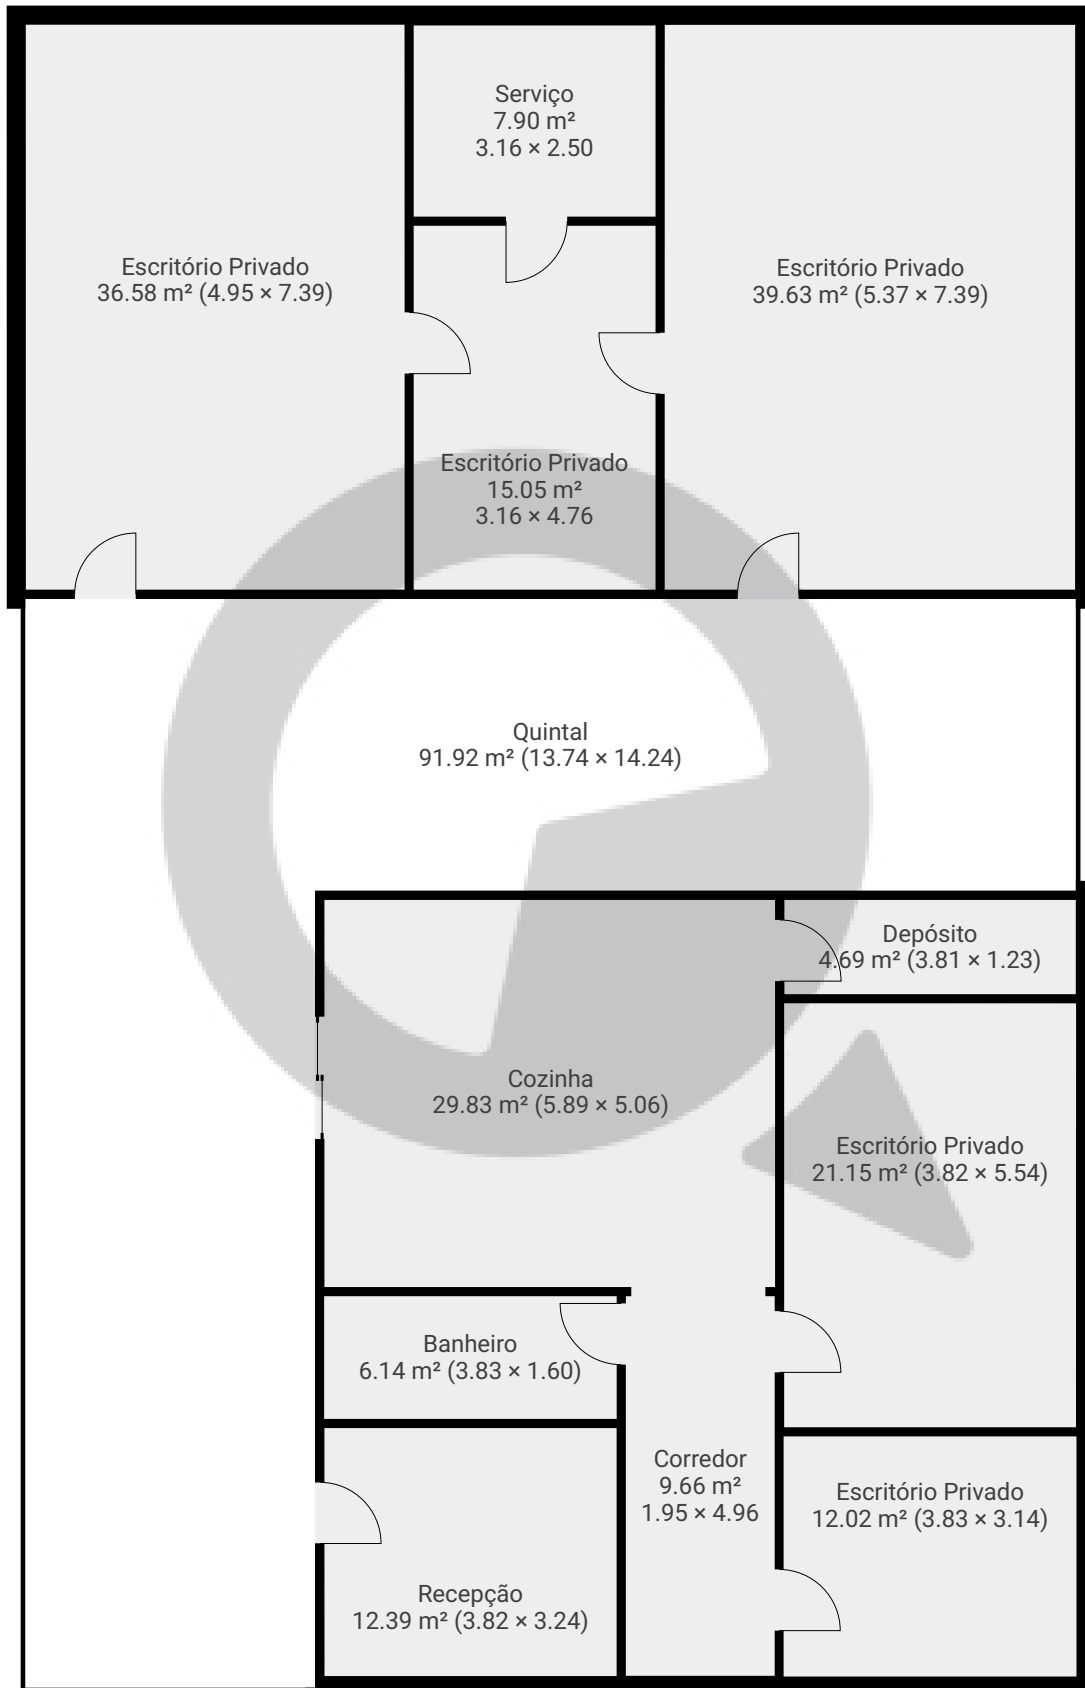

# Meu novo projeto

Rua Natingui, , São Paulo, BR  
PISOS: 1 • CÔMODOS: 11

 SuaQuadra

## ▼ Andar Térreo

CÔMODOS: 11

ESTA PLANTA É FORNECIDA SEM QUALQUER TIPO DE GARANTIA E PRECISÃO DE MEDIDAS.

0 1 2 3 4m  
1:99

Page 1/1