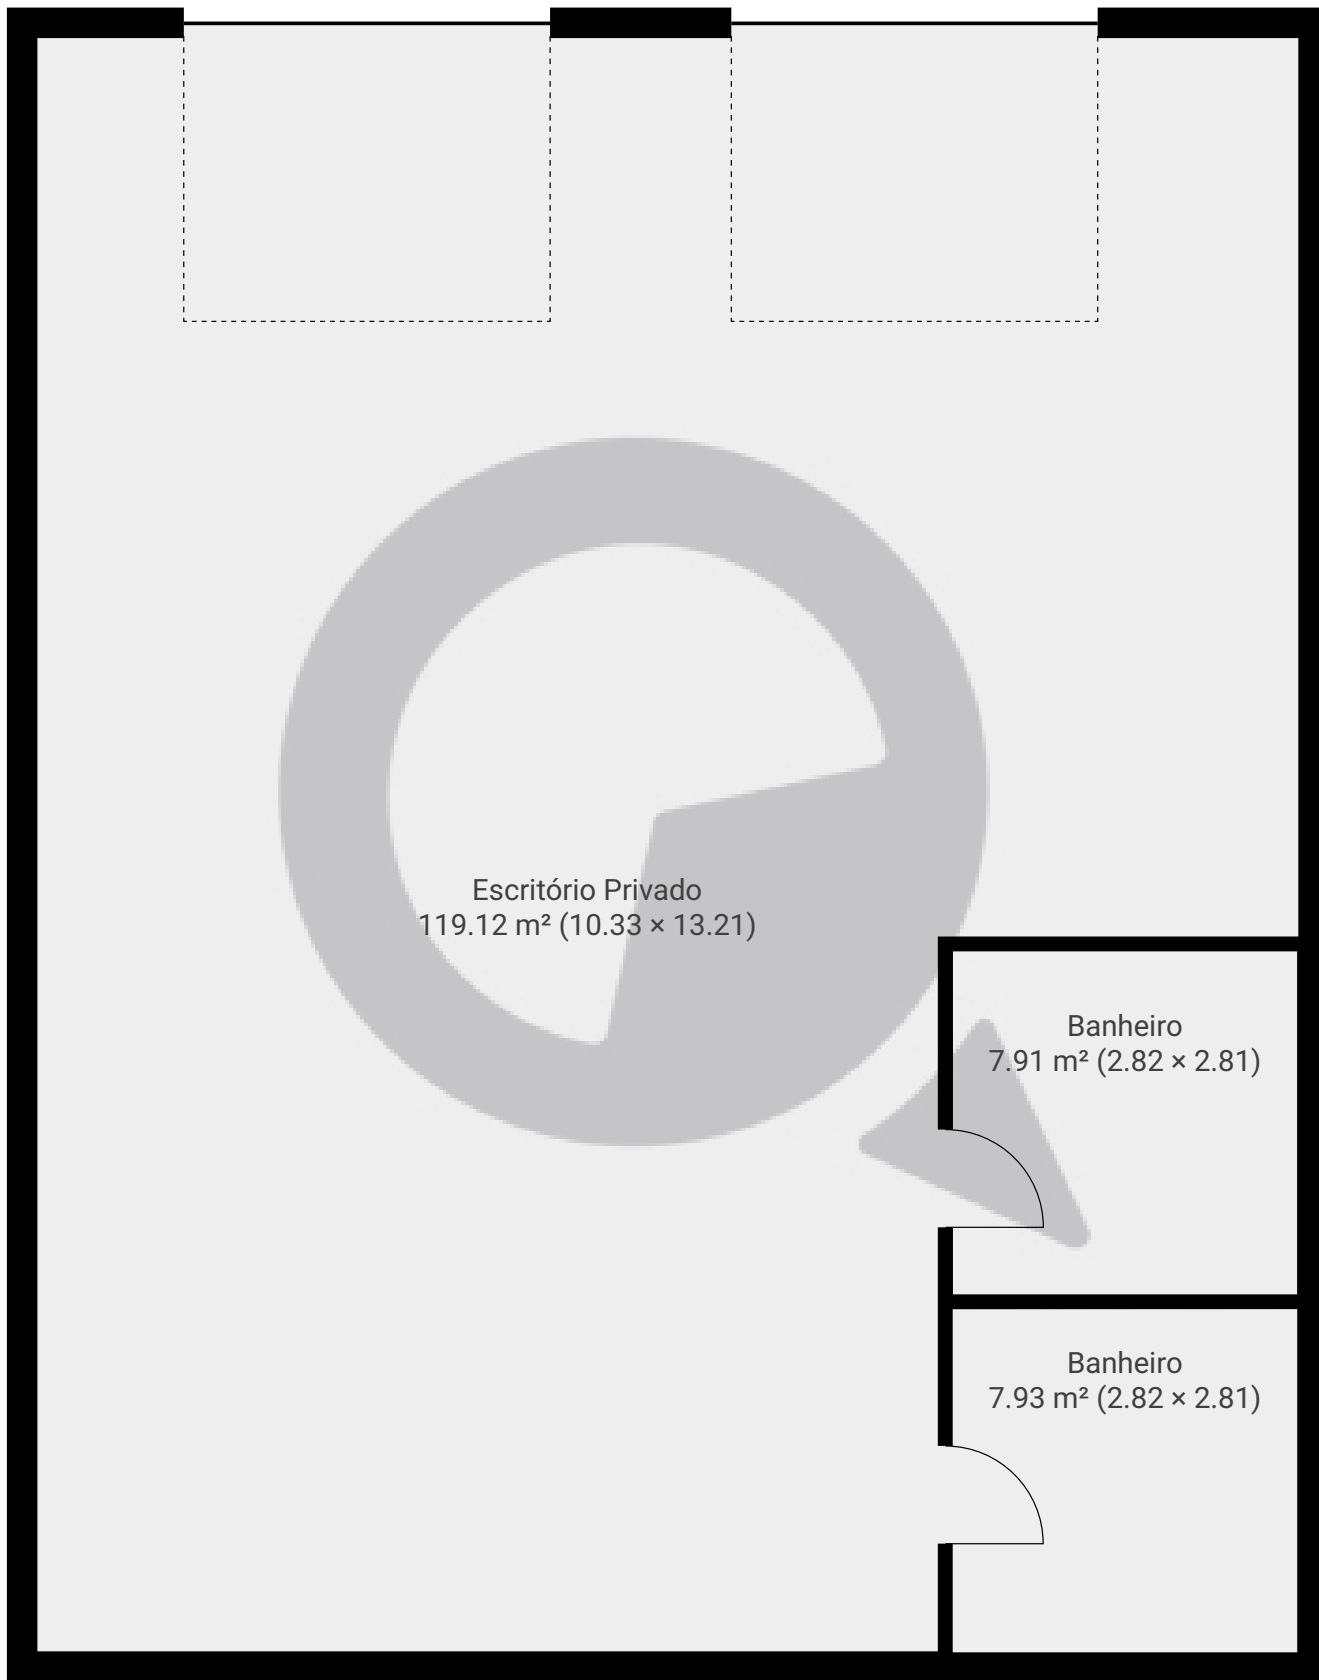

Loja 08

Avenida do Cursino 27, 04133-000, São Paulo, BR
PISOS: 1 • CÔMODOS: 3

▼ Andar Térreo

CÔMODOS: 3

ESTA PLANTA É FORNECIDA SEM QUALQUER TIPO DE GARANTIA E PRECISÃO DE MEDIDAS.

0 1 2 3m
1:62
Page 1/1