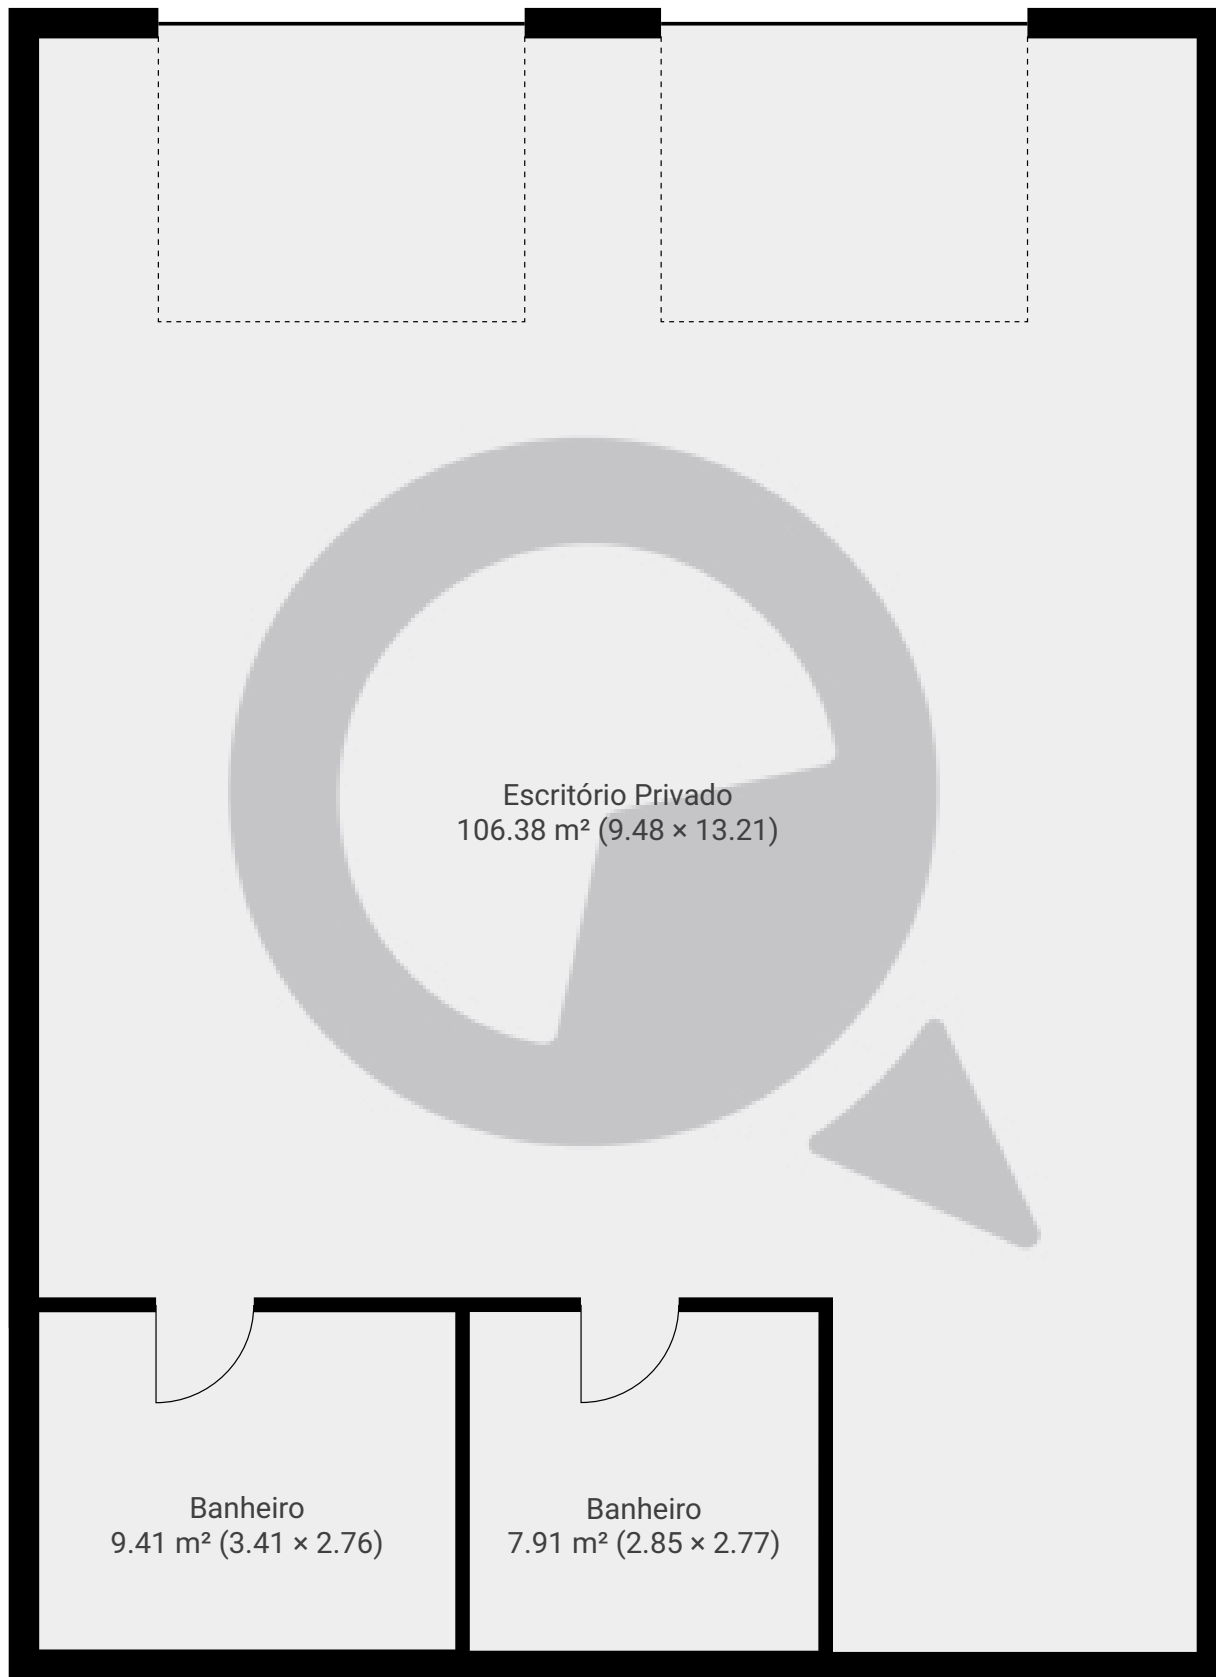

# Loja 05

Avenida do Cursino 27, 04133-000, São Paulo, BR  
PISOS: 1 • CÔMODOS: 3

## ▼ Andar Térreo

CÔMODOS: 3

ESTA PLANTA É FORNECIDA SEM QUALQUER TIPO DE GARANTIA E PRECISÃO DE MEDIDAS.