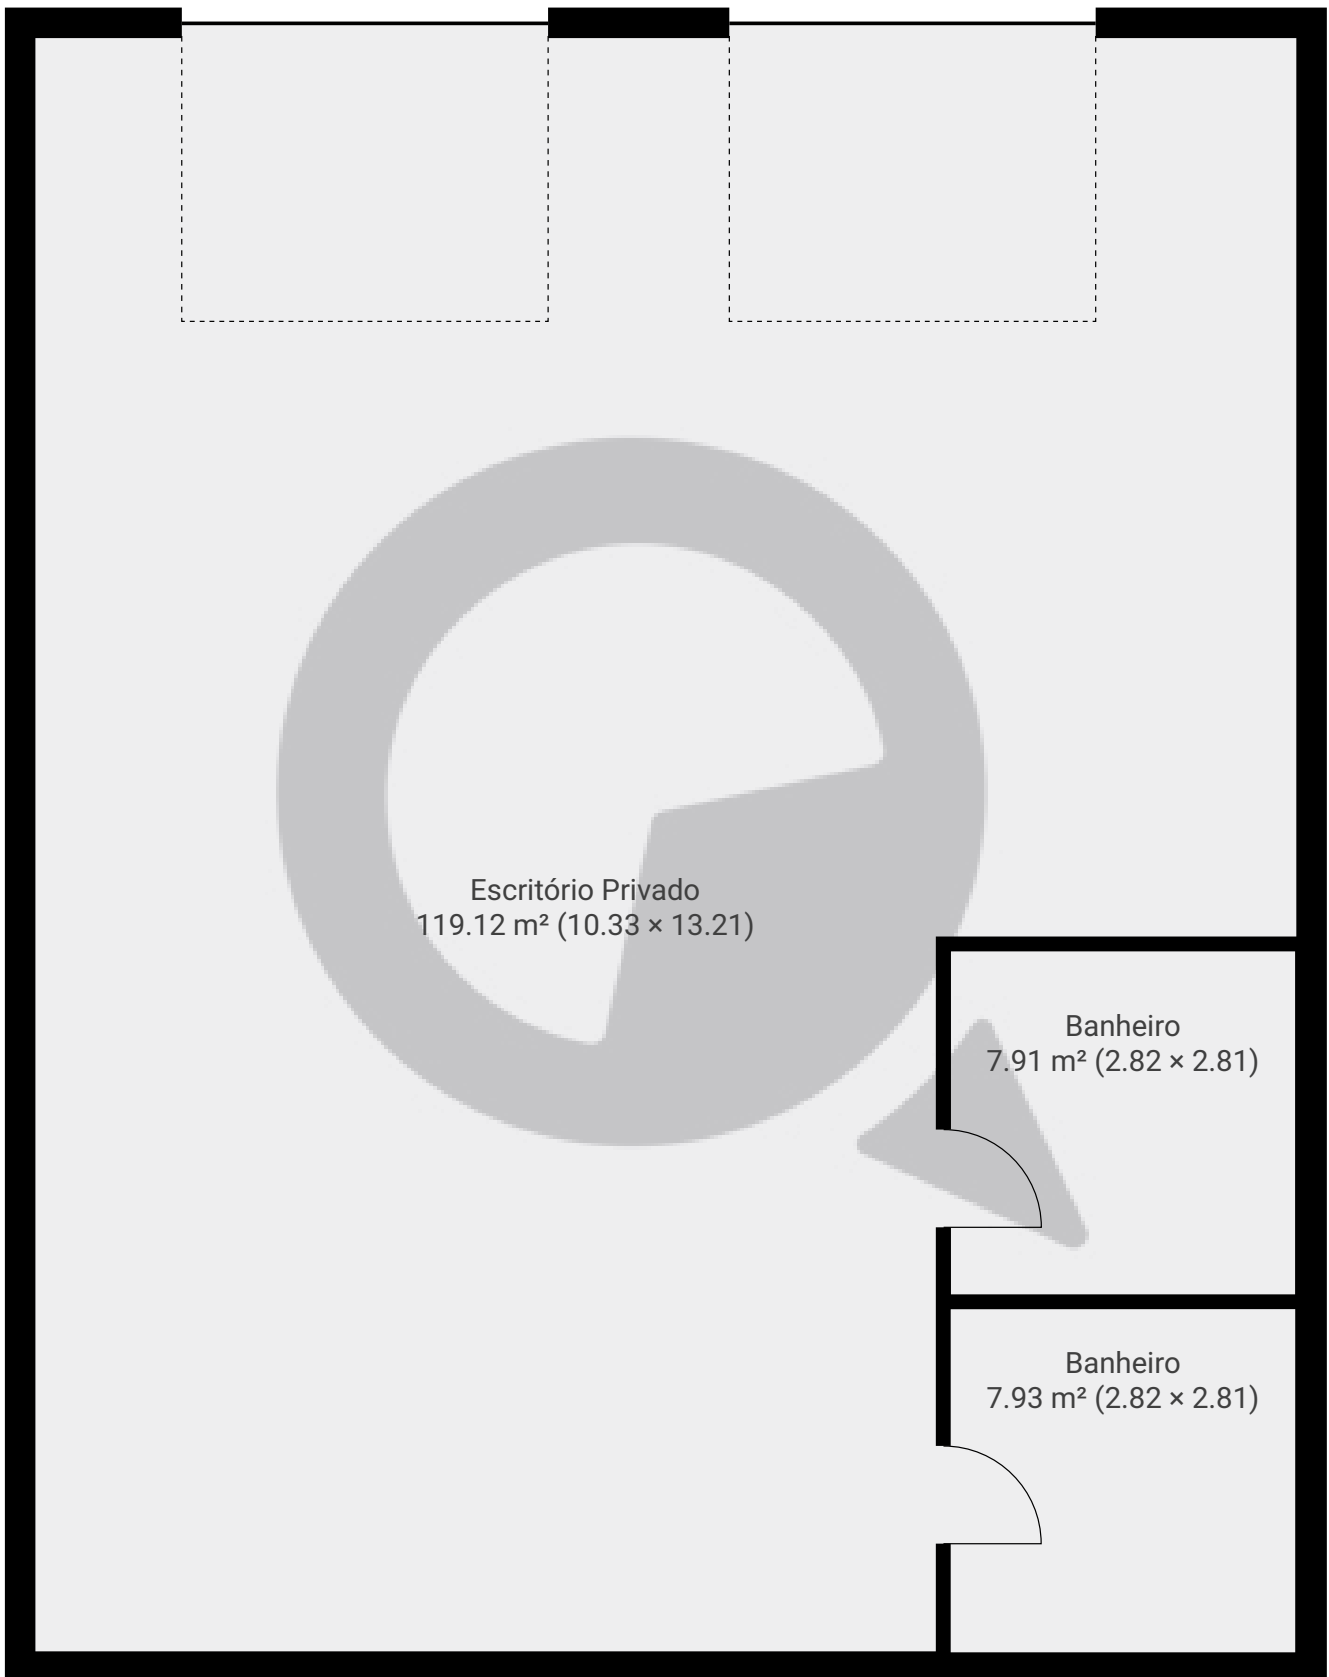

Loja 07

Avenida do Cursino 27, 04133-000, São Paulo, BR
PISOS: 1 • CÔMODOS: 3

▼ Andar Térreo

CÔMODOS: 3

ESTA PLANTA É FORNECIDA SEM QUALQUER TIPO DE GARANTIA E PRECISÃO DE MEDIDAS.