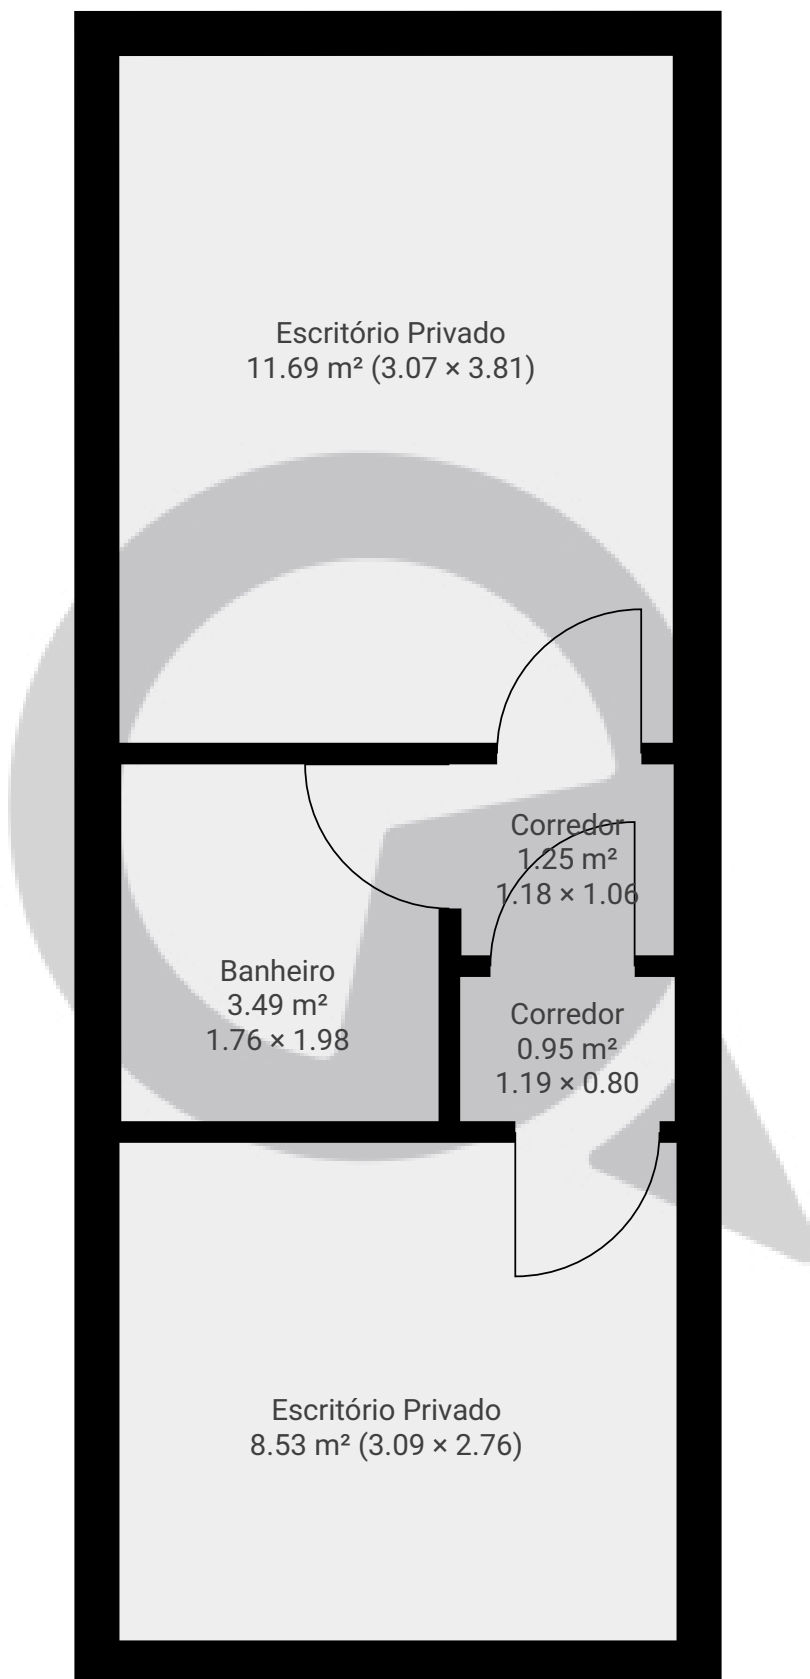

Copa  
9.09 m<sup>2</sup> (2.97 × 3.06)

▼ 1º Piso

CÔMODOS: 5

ESTA PLANTA É FORNECIDA SEM QUALQUER TIPO DE GARANTIA E PRECISÃO DE MEDIDAS.

1:42

Page 2/2