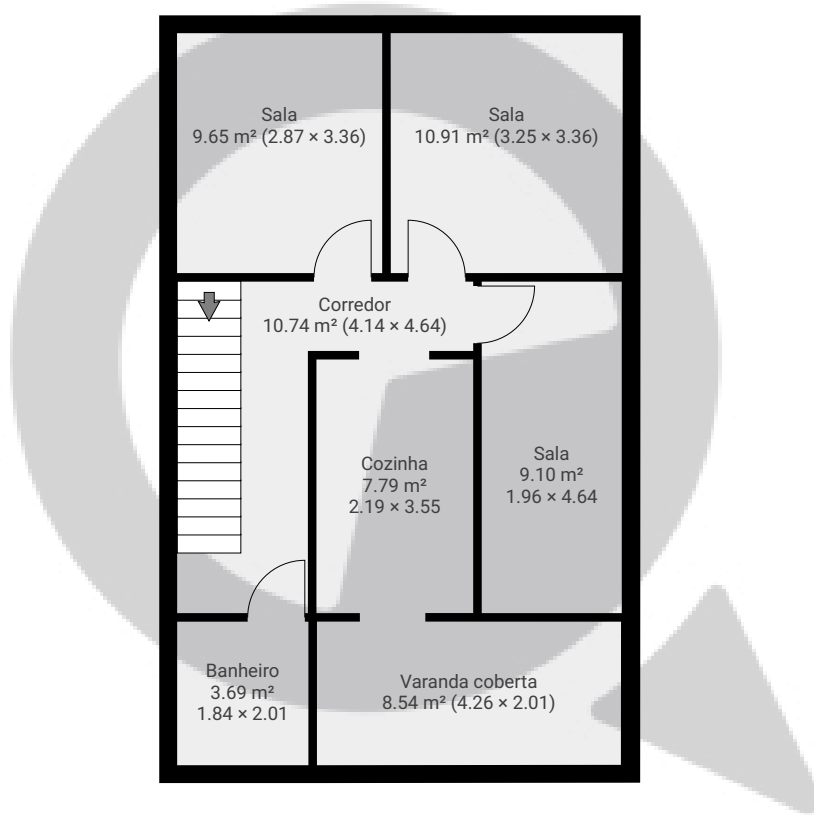

## ▼ Andar Térreo

ÁREA TOTAL: 141.23 m<sup>2</sup> • ÁREA DE MORADIA: 141.23 m<sup>2</sup> • CÔMODOS: 18

ESTA PLANTA É FORNECIDA SEM QUALQUER TIPO DE GARANTIA E PRECISÃO DE MEDIDAS.

# Rua Padre Estevão Pernet, 188

ÁREA TOTAL: 201.61 m<sup>2</sup> · ÁREA DE MORADIA: 201.61 m<sup>2</sup> · PISOS: 2 · CÔMODOS: 25

## ▼ 1º Piso

ÁREA TOTAL: 60.38 m<sup>2</sup> · ÁREA DE MORADIA: 60.38 m<sup>2</sup> · CÔMODOS: 7

ESTA PLANTA É FORNECIDA SEM QUALQUER TIPO DE GARANTIA E PRECISÃO DE MEDIDAS.