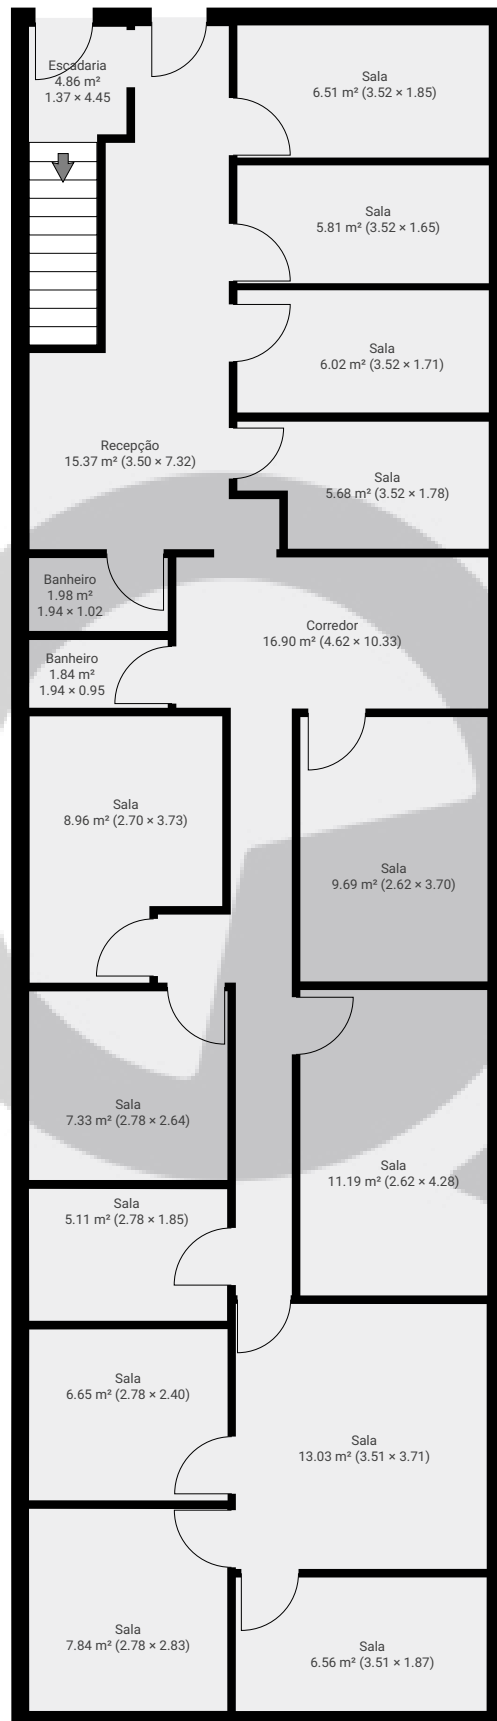

## ▼ Andar Térreo

ÁREA TOTAL: 141.23 m<sup>2</sup> • ÁREA DE MORADIA: 141.23 m<sup>2</sup> • CÔMODOS: 18

ESTA PLANTA É FORNECIDA SEM QUALQUER TIPO DE GARANTIA E PRECISÃO DE MEDIDAS.

# Rua Padre Estevão Pernet, 188

ÁREA TOTAL: 201.61 m<sup>2</sup> · ÁREA DE MORADIA: 201.61 m<sup>2</sup> · PISOS: 2 · CÔMODOS: 25

## ▼ 1º Piso

ÁREA TOTAL: 60.38 m<sup>2</sup> · ÁREA DE MORADIA: 60.38 m<sup>2</sup> · CÔMODOS: 7

ESTA PLANTA É FORNECIDA SEM QUALQUER TIPO DE GARANTIA E PRECISÃO DE MEDIDAS.