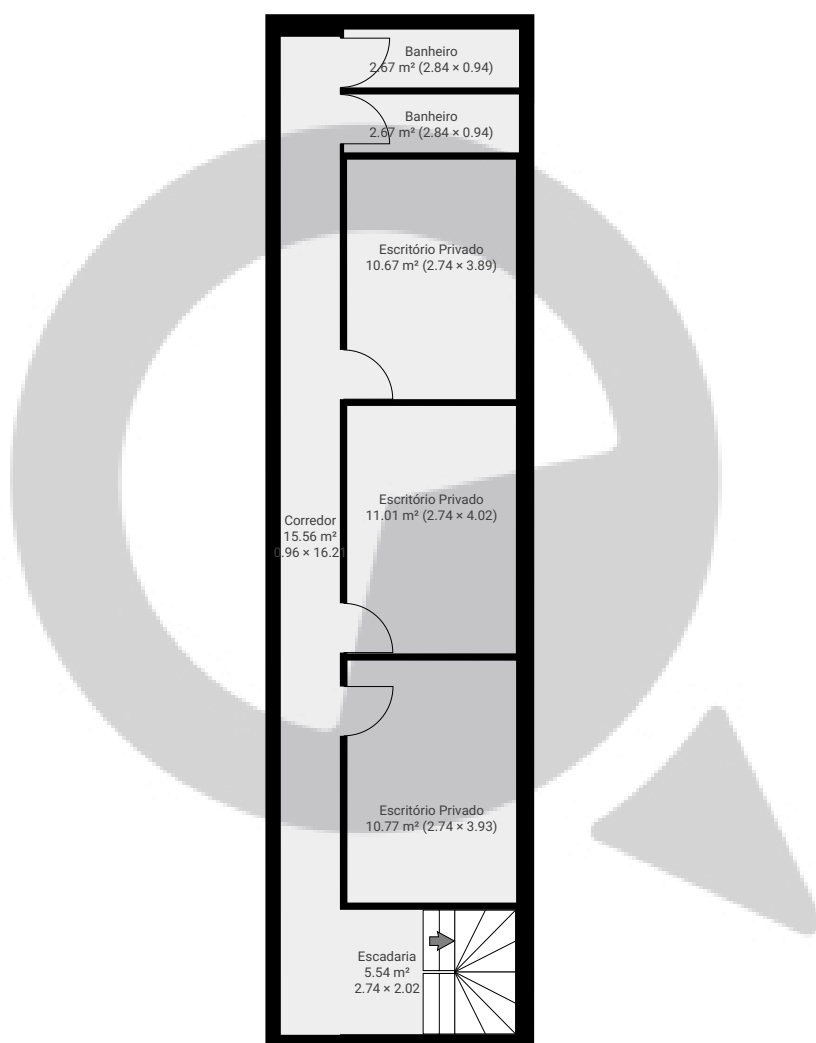

Rua Visconde de Itaboraí309

Rua Visconde de Itaboraí 309, 03308-050, São Paulo, BR
PISOS: 2 • CÔMODOS: 12

▼ 1º Piso

CÔMODOS: 7

ESTA PLANTA É FORNECIDA SEM QUALQUER TIPO DE GARANTIA E PRECISÃO DE MEDIDAS.