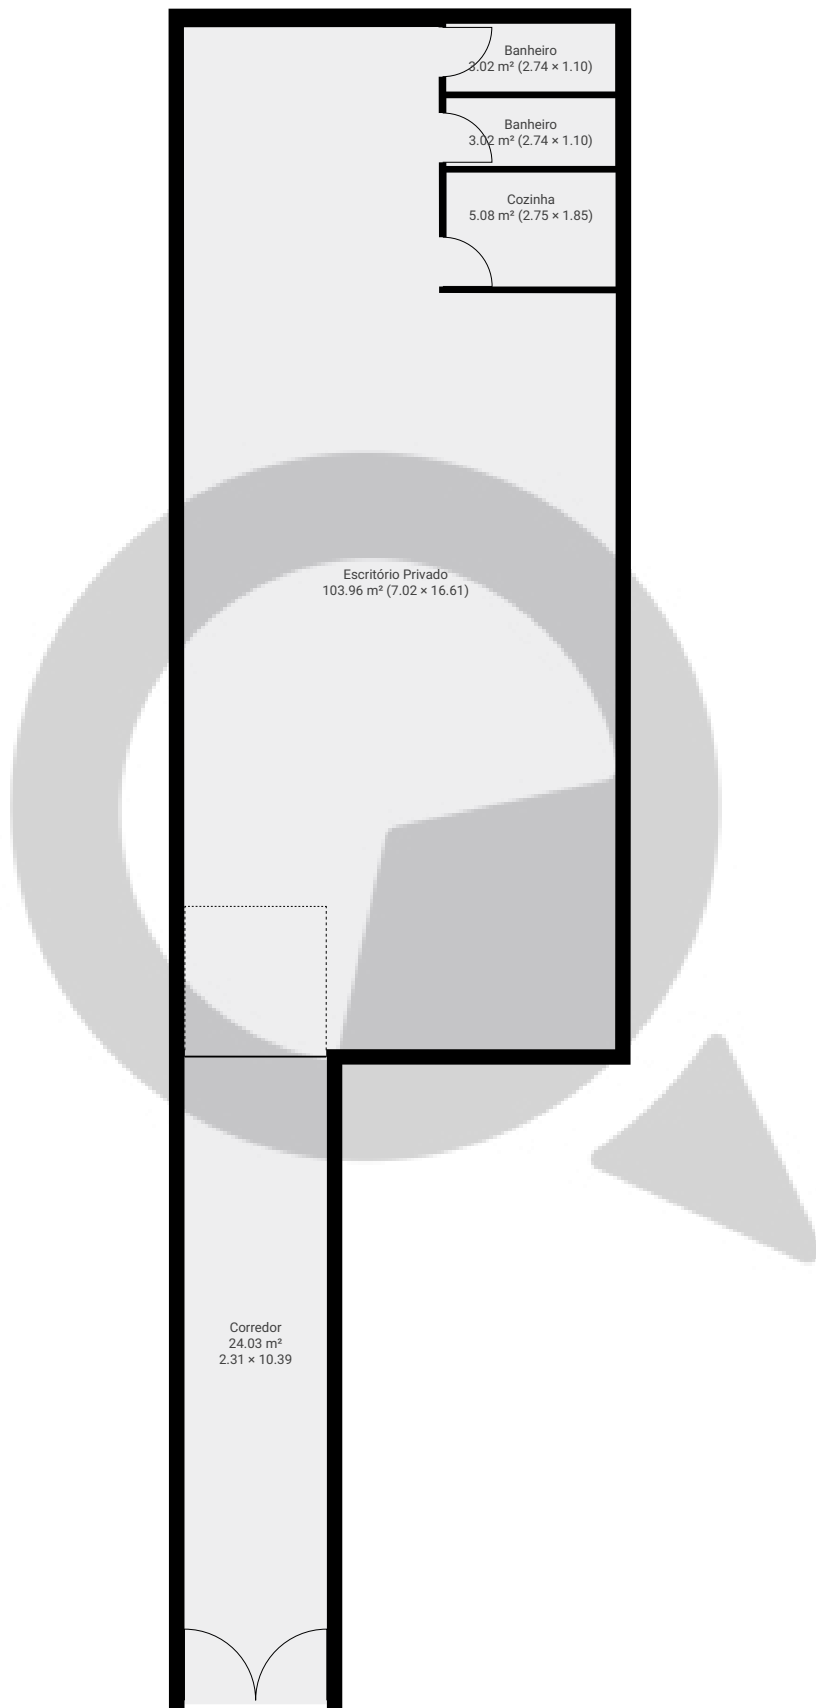

# Rua Visconde de Itaboraí309

Rua Visconde de Itaboraí 309, 03308-050, São Paulo, BR  
PISOS: 2 • CÔMODOS: 12

## ▼ Andar Térreo

CÔMODOS: 5

ESTA PLANTA É FORNECIDA SEM QUALQUER TIPO DE GARANTIA E PRECISÃO DE MEDIDAS.