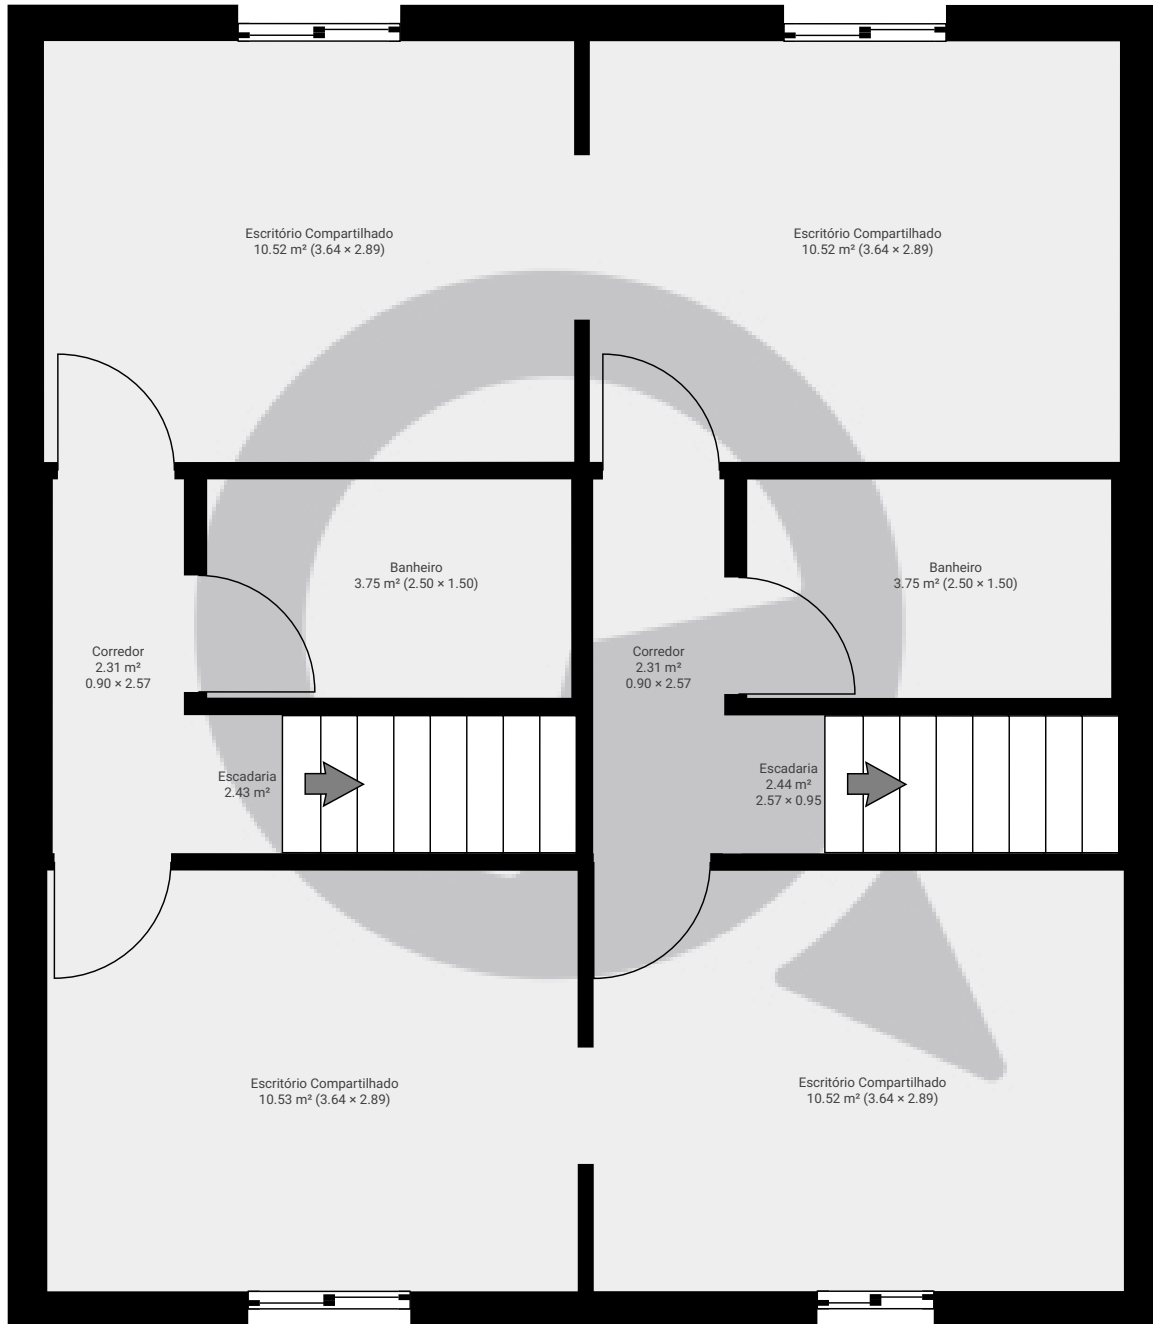

▼ Andar Térreo

ÁREA TOTAL: 78.94 m² • ÁREA DE MORADIA: 78.94 m² • CÔMODOS: 5

ESTA PLANTA É FORNECIDA SEM QUALQUER TIPO DE GARANTIA E PRECISÃO DE MEDIDAS.

▼ 1º Piso

ÁREA TOTAL: 59.02 m² · ÁREA DE MORADIA: 59.02 m² · CÔMODOS: 10

ESTA PLANTA É FORNECIDA SEM QUALQUER TIPO DE GARANTIA E PRECISÃO DE MEDIDAS.