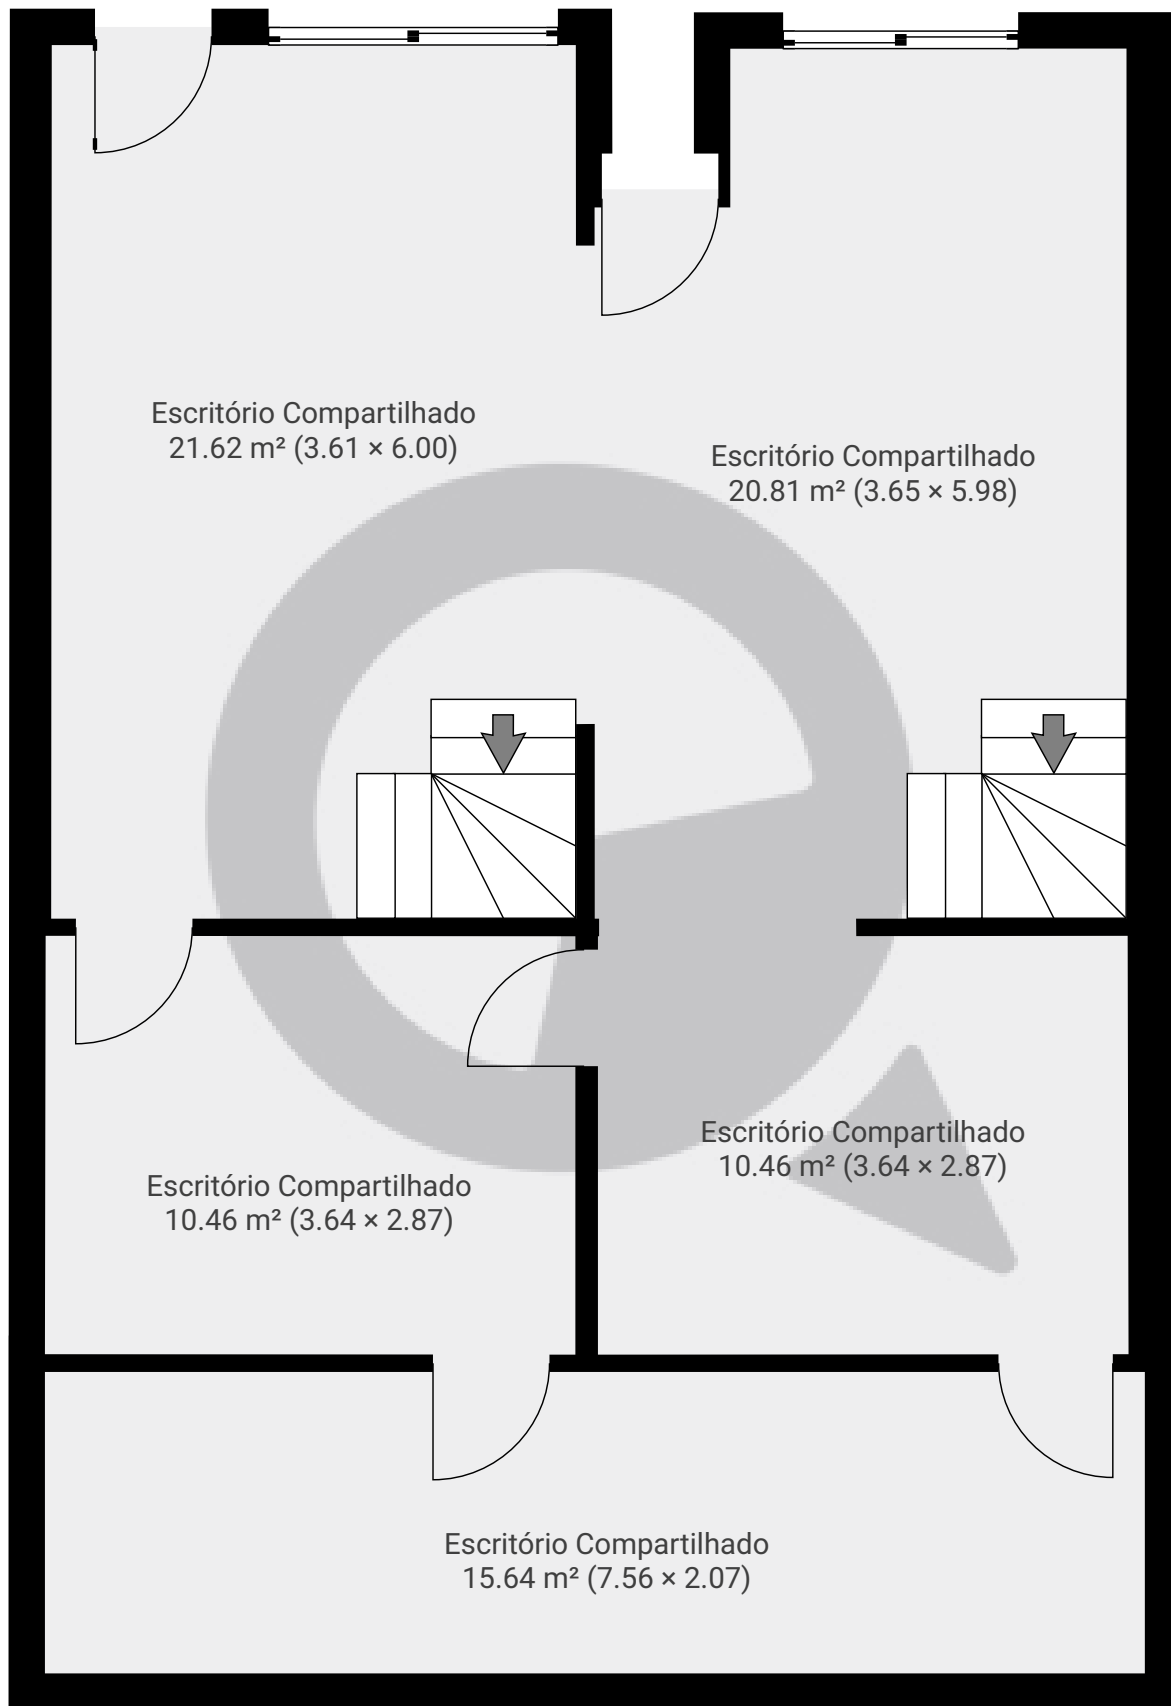

▼ Andar Térreo

ÁREA TOTAL: 78.94 m² • ÁREA DE MORADIA: 78.94 m² • CÔMODOS: 5

ESTA PLANTA É FORNECIDA SEM QUALQUER TIPO DE GARANTIA E PRECISÃO DE MEDIDAS.

▼ 1º Piso

ÁREA TOTAL: 59.02 m² · ÁREA DE MORADIA: 59.02 m² · CÔMODOS: 10

ESTA PLANTA É FORNECIDA SEM QUALQUER TIPO DE GARANTIA E PRECISÃO DE MEDIDAS.